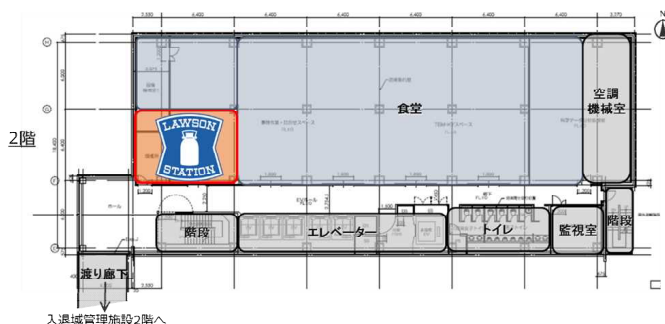

福島第一原子力発電所 大型休憩所内 コンビニエンスストア ローソンの開店について

2016年2月25日
東京電力株式会社

東京電力

店舗概要・主な商品ラインナップ

- 2016年3月1日、大型休憩所2階にローソンが開店いたします。
- 開店後は、作業員の皆さまのご要望を踏まえ、商品の充実を図ってまいります。
- 引き続き、安全・安心に廃炉事業に取り組めるよう、労働環境の改善に取り組んでまいります。

1 店舗概要

- 店舗名 ローソン東電福島大型休憩所店
- 場所 大型休憩所2階（食堂隣り）
- 営業時間 6:00～19:00（日曜日休み）
- 決済 現金および電子マネー
  （クレジットカードは除く）
- 商品数 約900～1,000点
- 面積 約60㎡
- 利用者 発電所に入構できる方

<店舗場所>

2 主な商品ラインナップ

- 食品：おにぎり、サンドイッチ、ベーカリー、デザート、即席麺
- 飲料：ペットボトル、紙パック容器の飲料
- 日用品：下着類 等