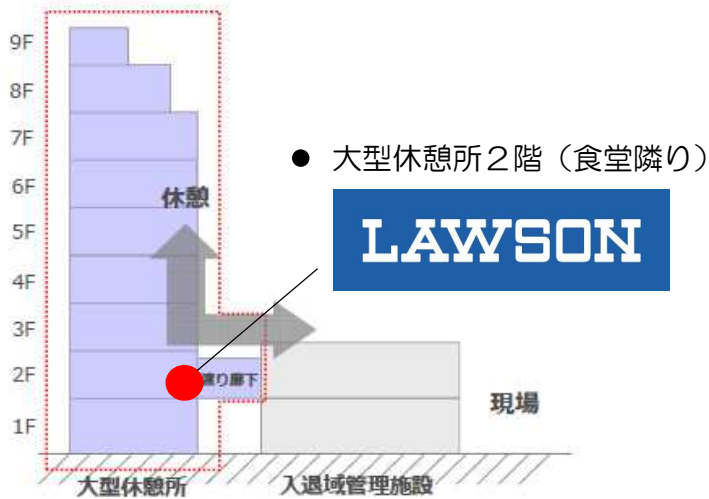

<参考>店舗場所・主な労働環境の改善

<店舗場所>

大型休憩所（外観）

<これまでの主な労働環境の改善>

- 休憩所の常設（2015年5月に9階建ての大型休憩所運用開始）
- 食堂の整備（2015年4月より新事務棟で開始。2015年6月より大型休憩所で開始）
- 自動販売機の設置（2015年9月に清涼飲料水の自動販売機を大型休憩所に設置）
- フェーシング（2015年12月時点で目標線量率（ $5 \mu\text{Sv/h}$ ）を確認したエリア約90%）
- 全面マスク着用を不要とするエリアの拡大（2015年5月に敷地内の約90%に拡大）
- 一般作業服着用エリアの拡大（2015年12月から入退域管理棟～企業棟などエリアの拡大）

東京電力

※大型休憩所の中のため、一般の方は当コンビニエンスストアのご利用はできません。