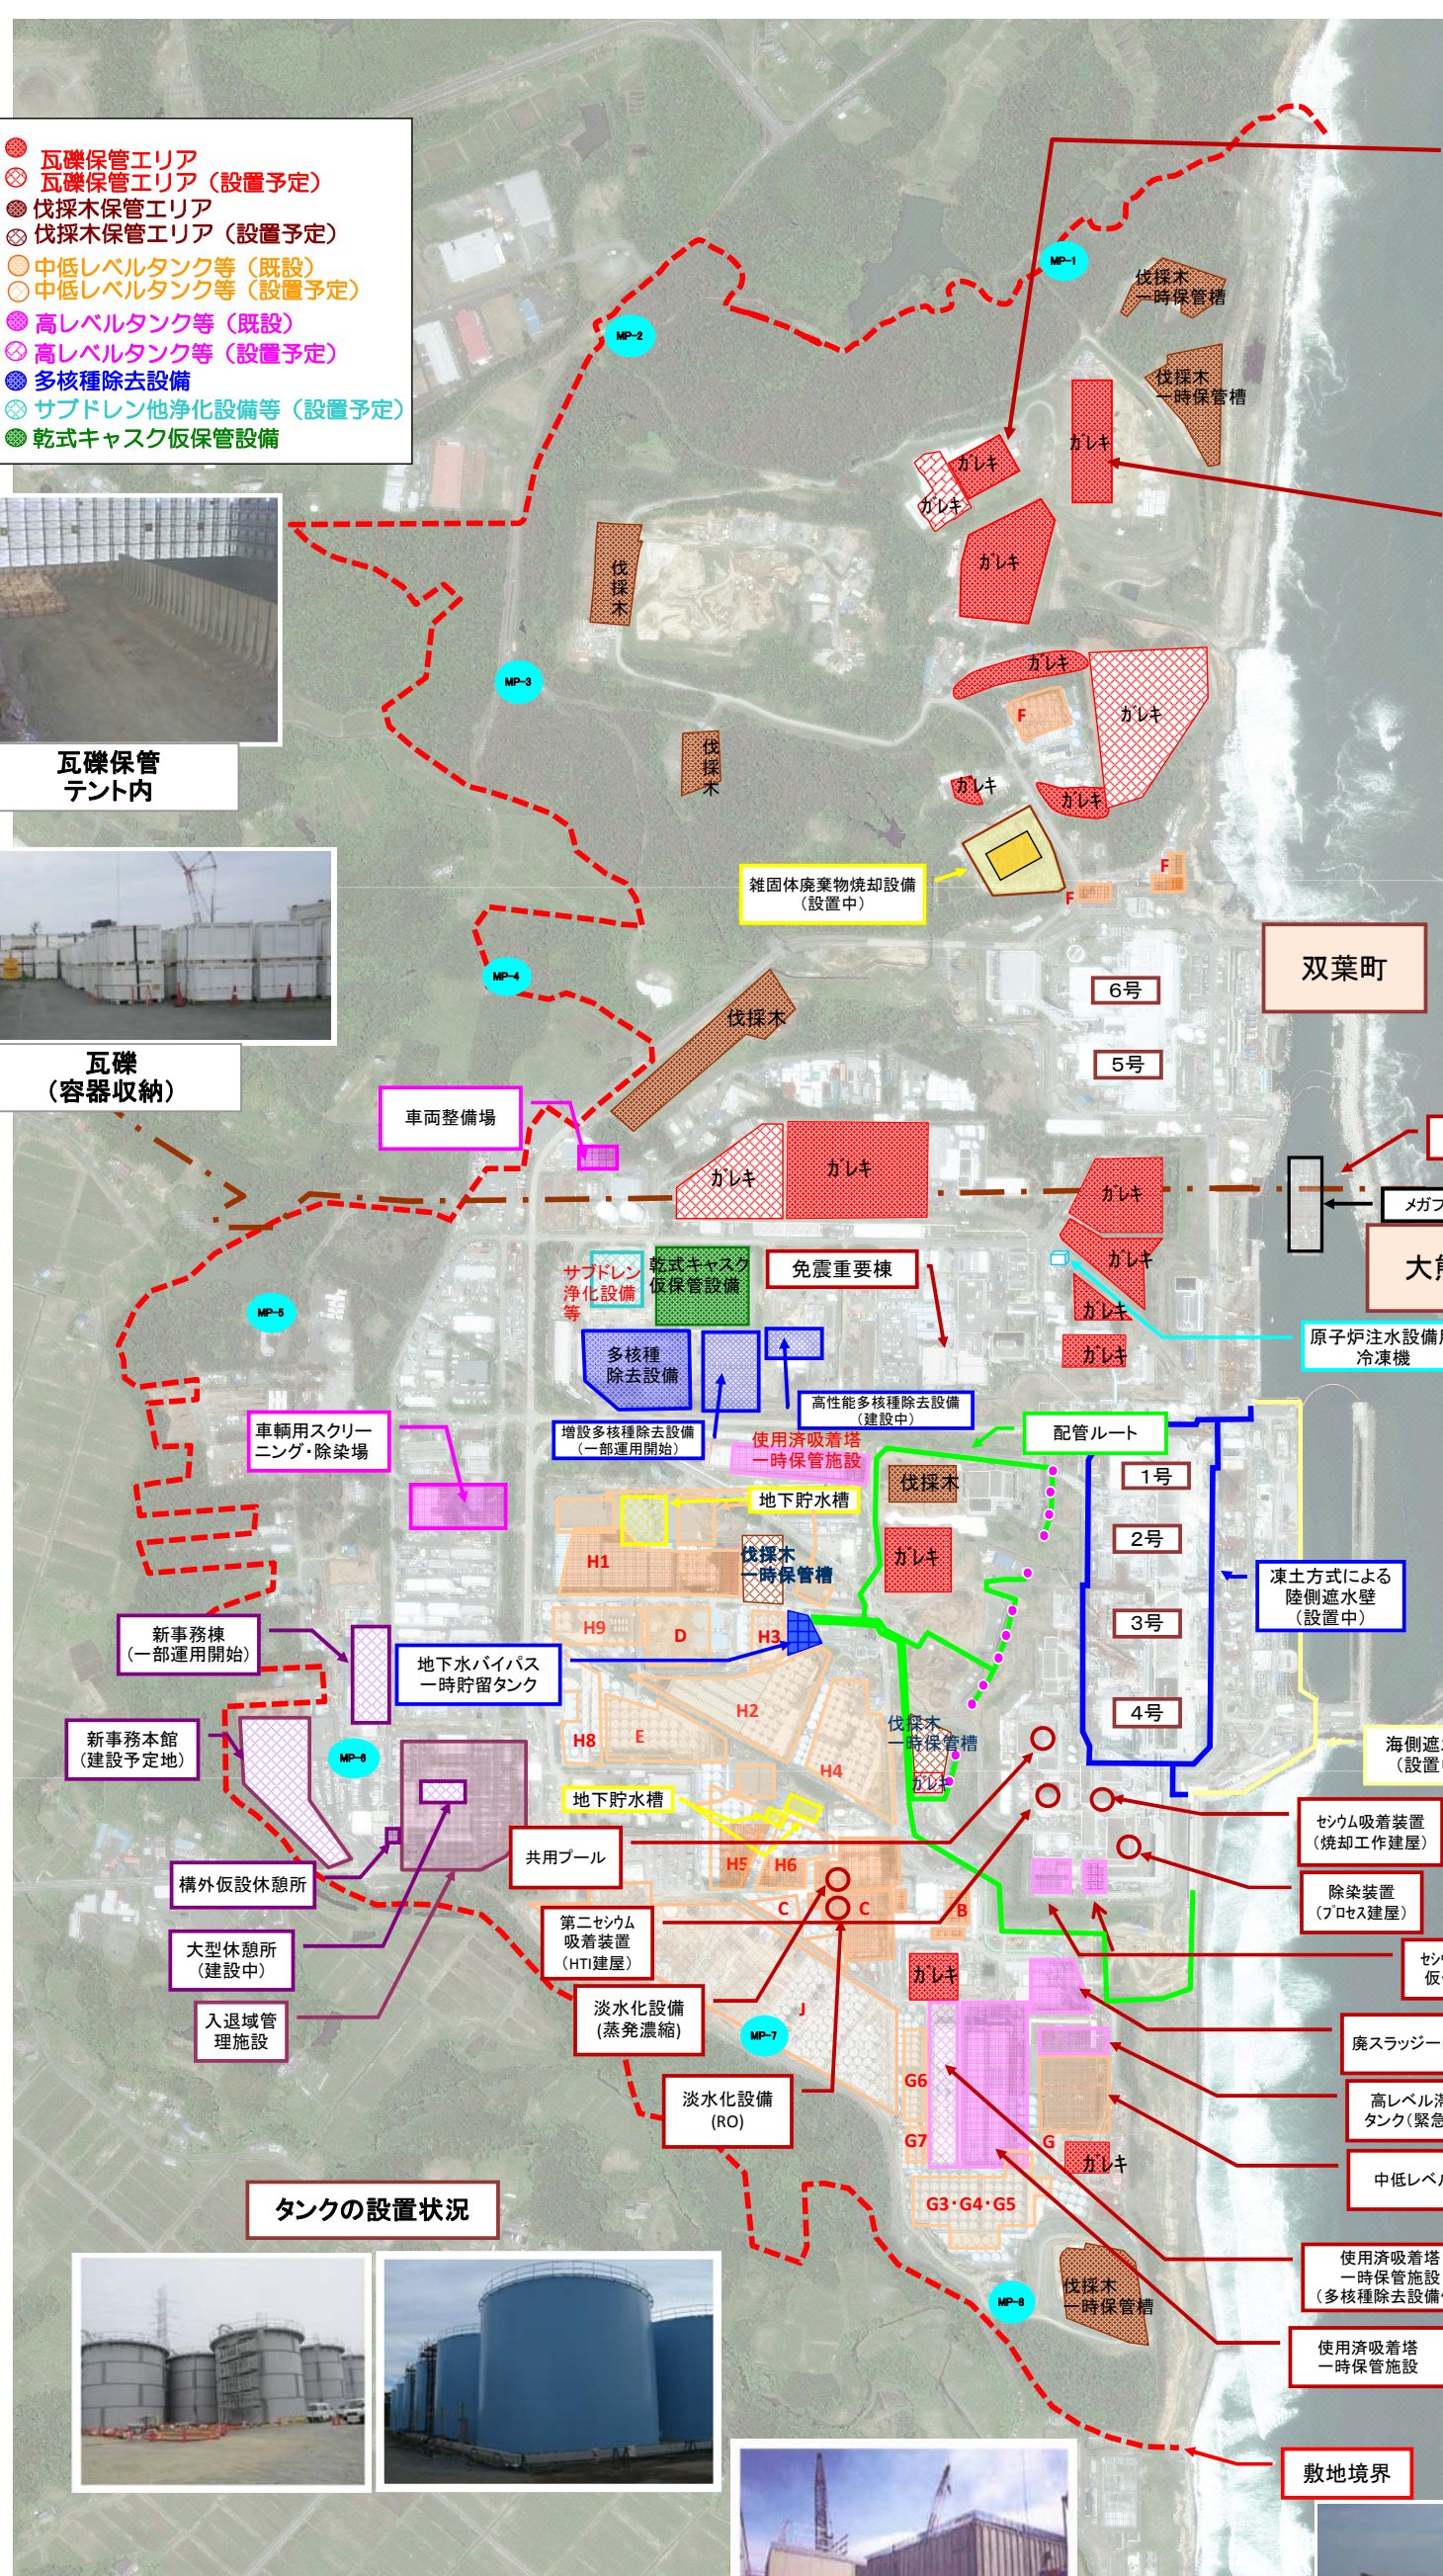

東京電力（株） 福島第一原子力発電所 構内配置図

- 瓦礫保管エリア
- ⊗ 瓦礫保管エリア（設置予定）
- 伐採木保管エリア
- ⊗ 伐採木保管エリア（設置予定）
- 中低レベルタンク等（既設）
- 中低レベルタンク等（設置予定）
- 高レベルタンク等（既設）
- ⊗ 高レベルタンク等（設置予定）
- 多核種除去設備
- ⊗ サブドレン他浄化設備等（設置予定）
- 乾式キャスク仮保管設備

使用済吸着塔
一時保管施設