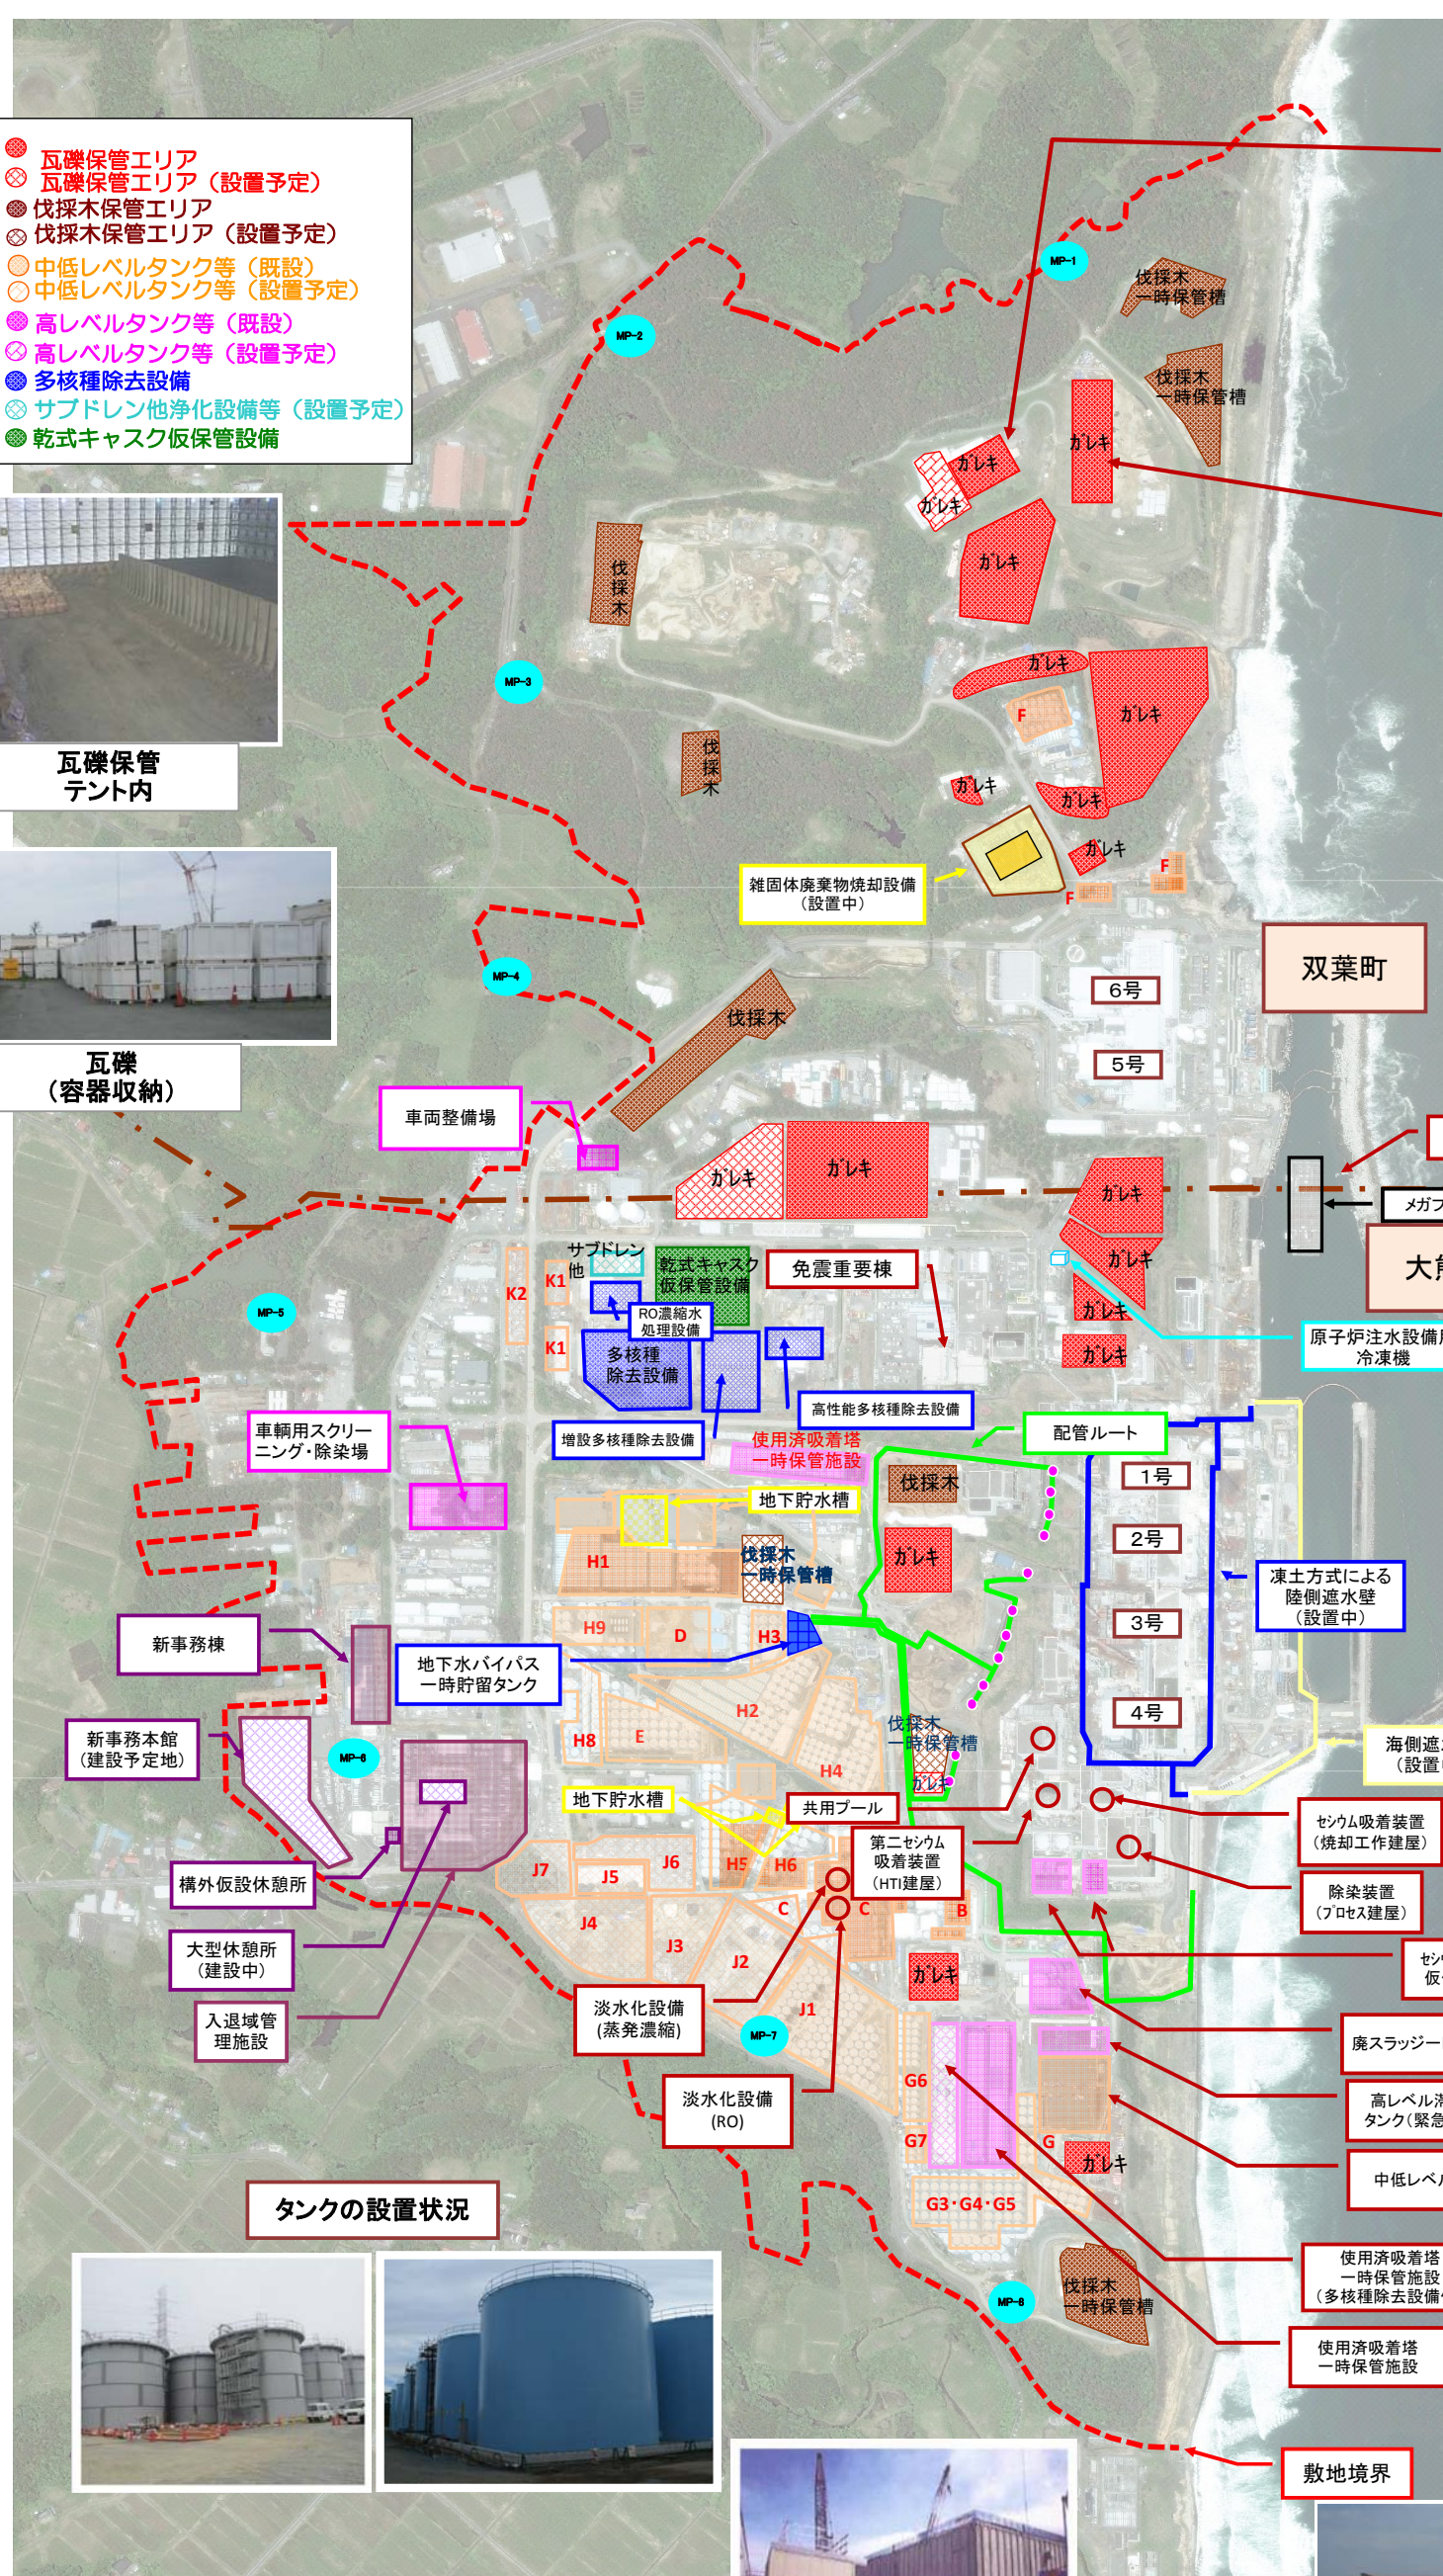

提供：日本スペースイメージング(株)、
(C)DigitalGlobe

東京電力（株） 福島第一原子力発電所 構内配置図

- 瓦礫保管エリア
- ⊗ 瓦礫保管エリア（設置予定）
- 伐採木保管エリア
- ⊗ 伐採木保管エリア（設置予定）
- 中低レベルタンク等（既設）
- 中低レベルタンク等（設置予定）
- 高レベルタンク等（既設）
- ⊗ 高レベルタンク等（設置予定）
- 多核種除去設備
- ⊗ サブドレン他浄化設備等（設置予定）
- 乾式キャスク仮保管設備

タンクの設置状況