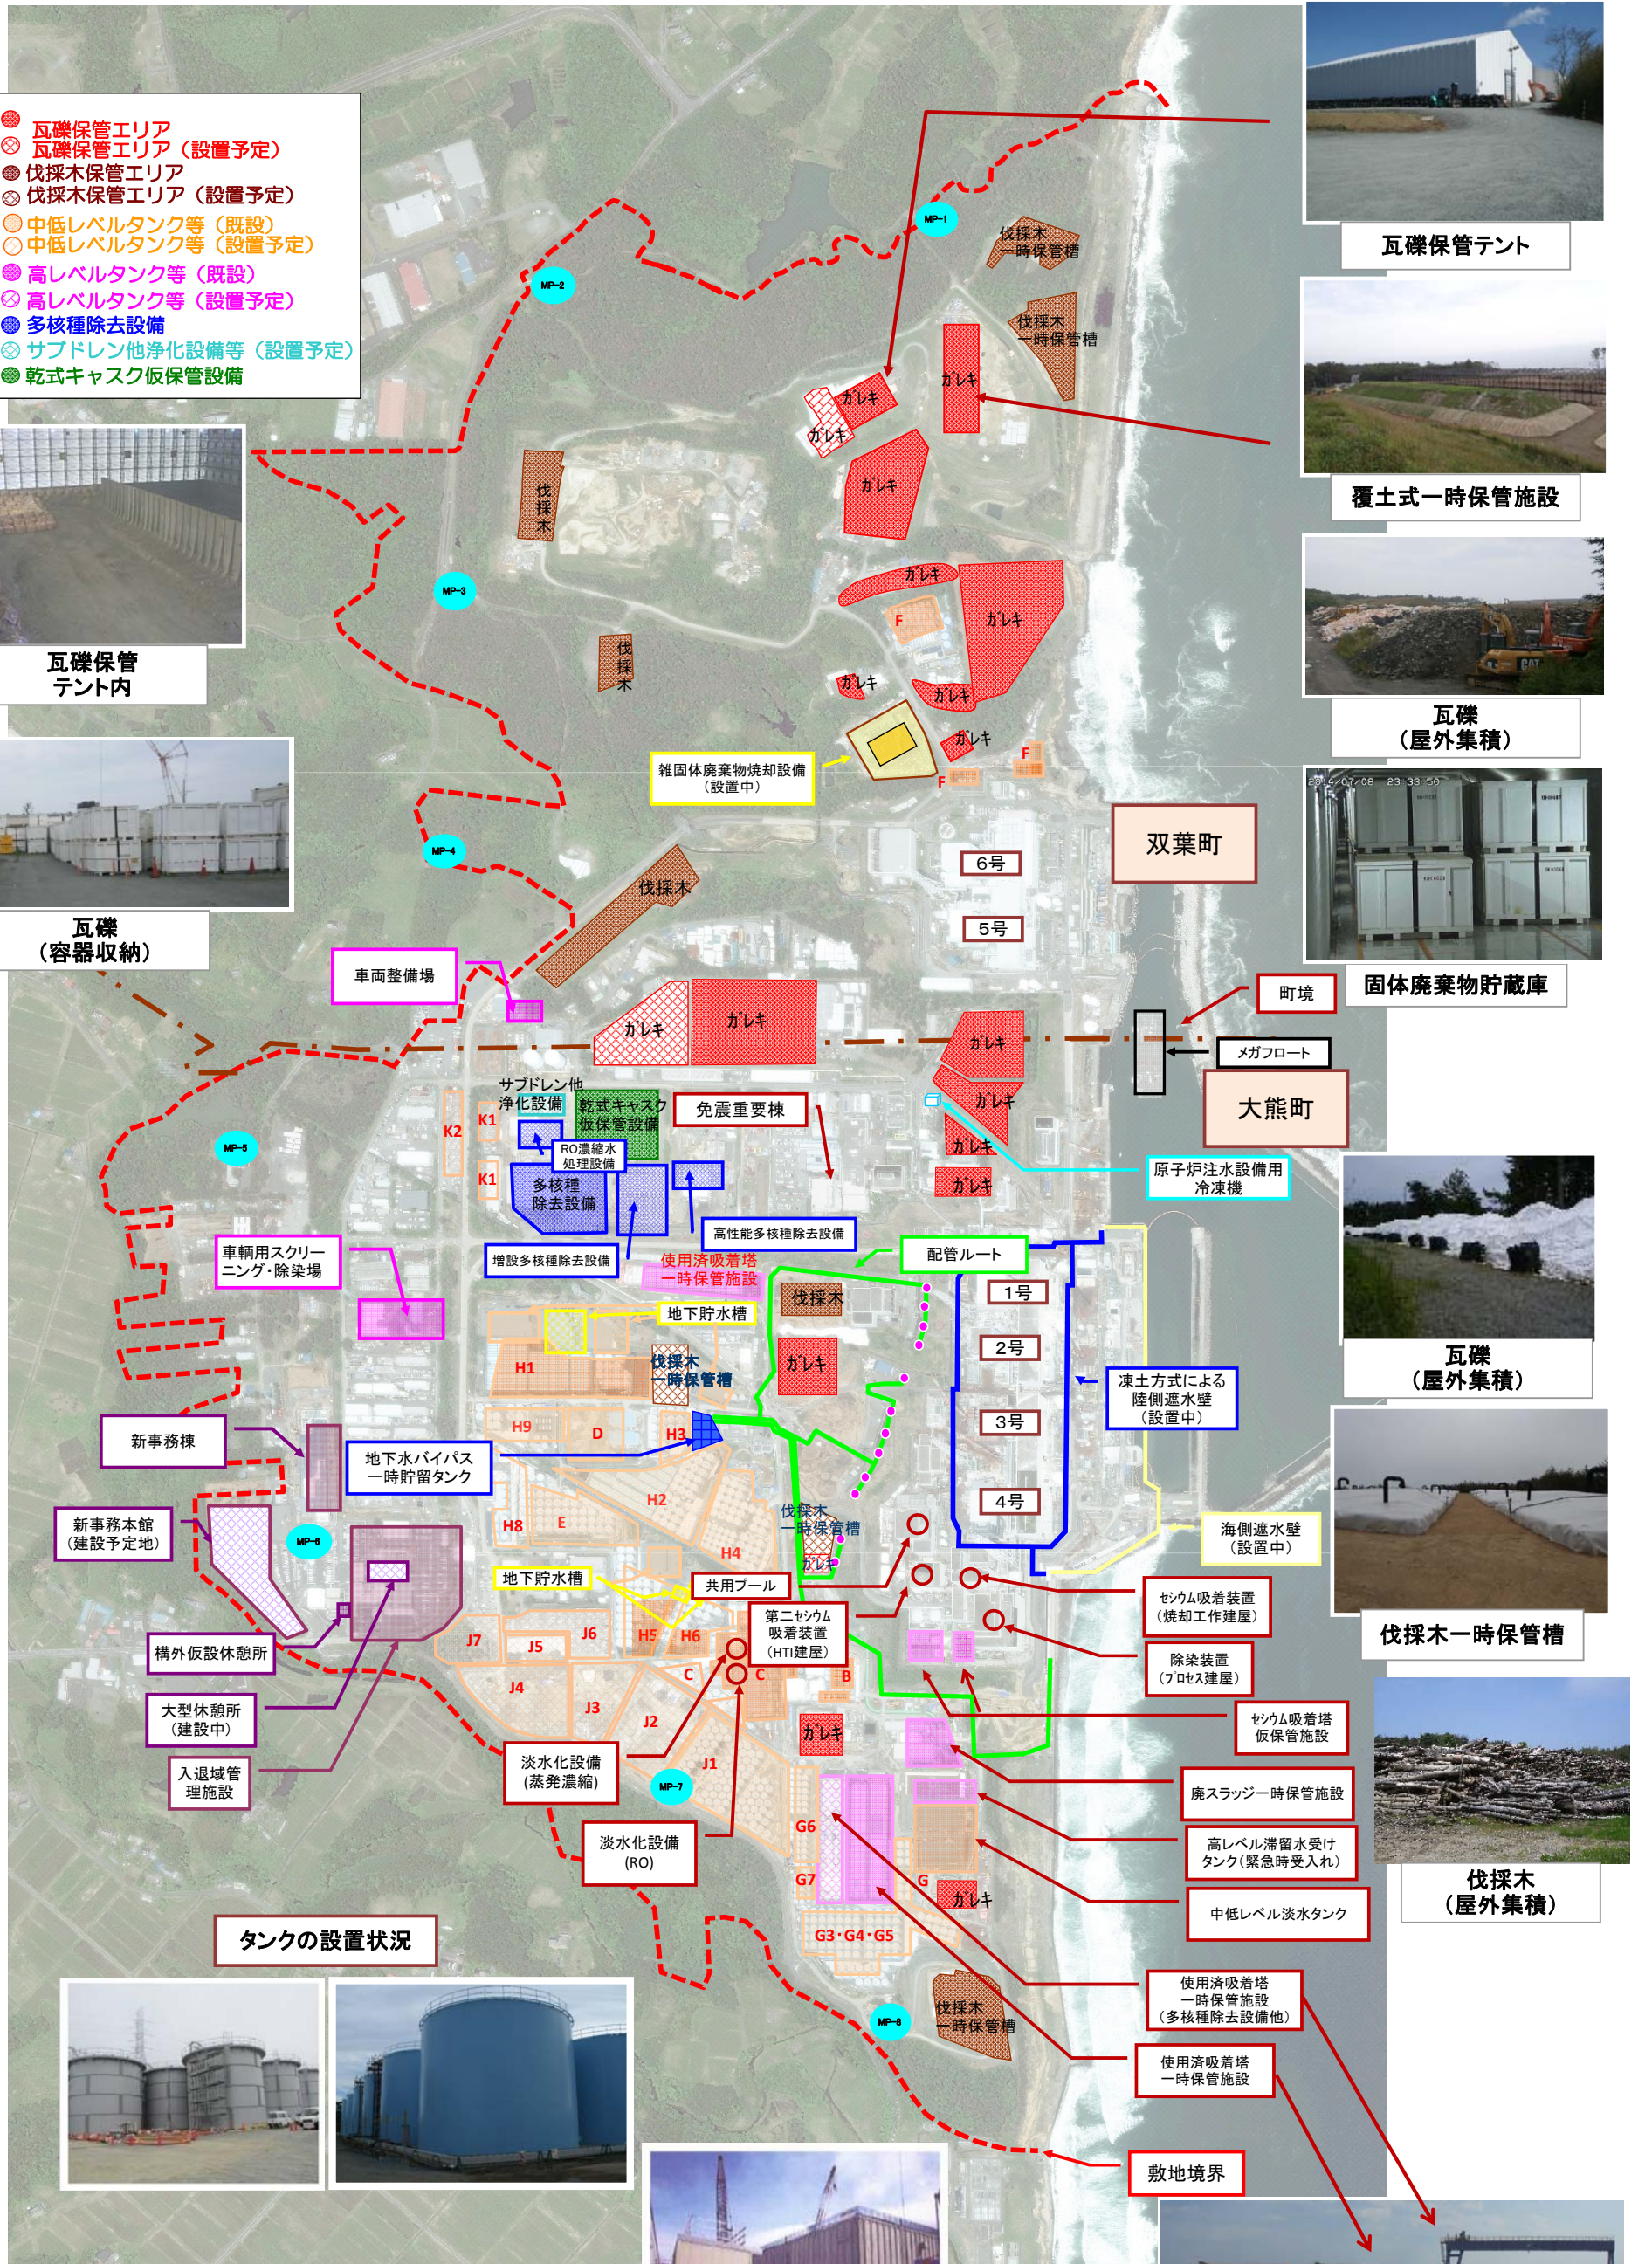

東京電力（株） 福島第一原子力発電所 構内配置図

- 瓦礫保管エリア
- ⊗ 瓦礫保管エリア（設置予定）
- 伐採木保管エリア
- ⊗ 伐採木保管エリア（設置予定）
- 中低レベルタンク等（既設）
- 中低レベルタンク等（設置予定）
- 高レベルタンク等（既設）
- ⊗ 高レベルタンク等（設置予定）
- 多核種除去設備
- ⊗ サブドレン他浄化設備等（設置予定）
- 乾式キャスク仮保管設備

提供：日本スペースイメージング(株)、
(C)DigitalGlobe