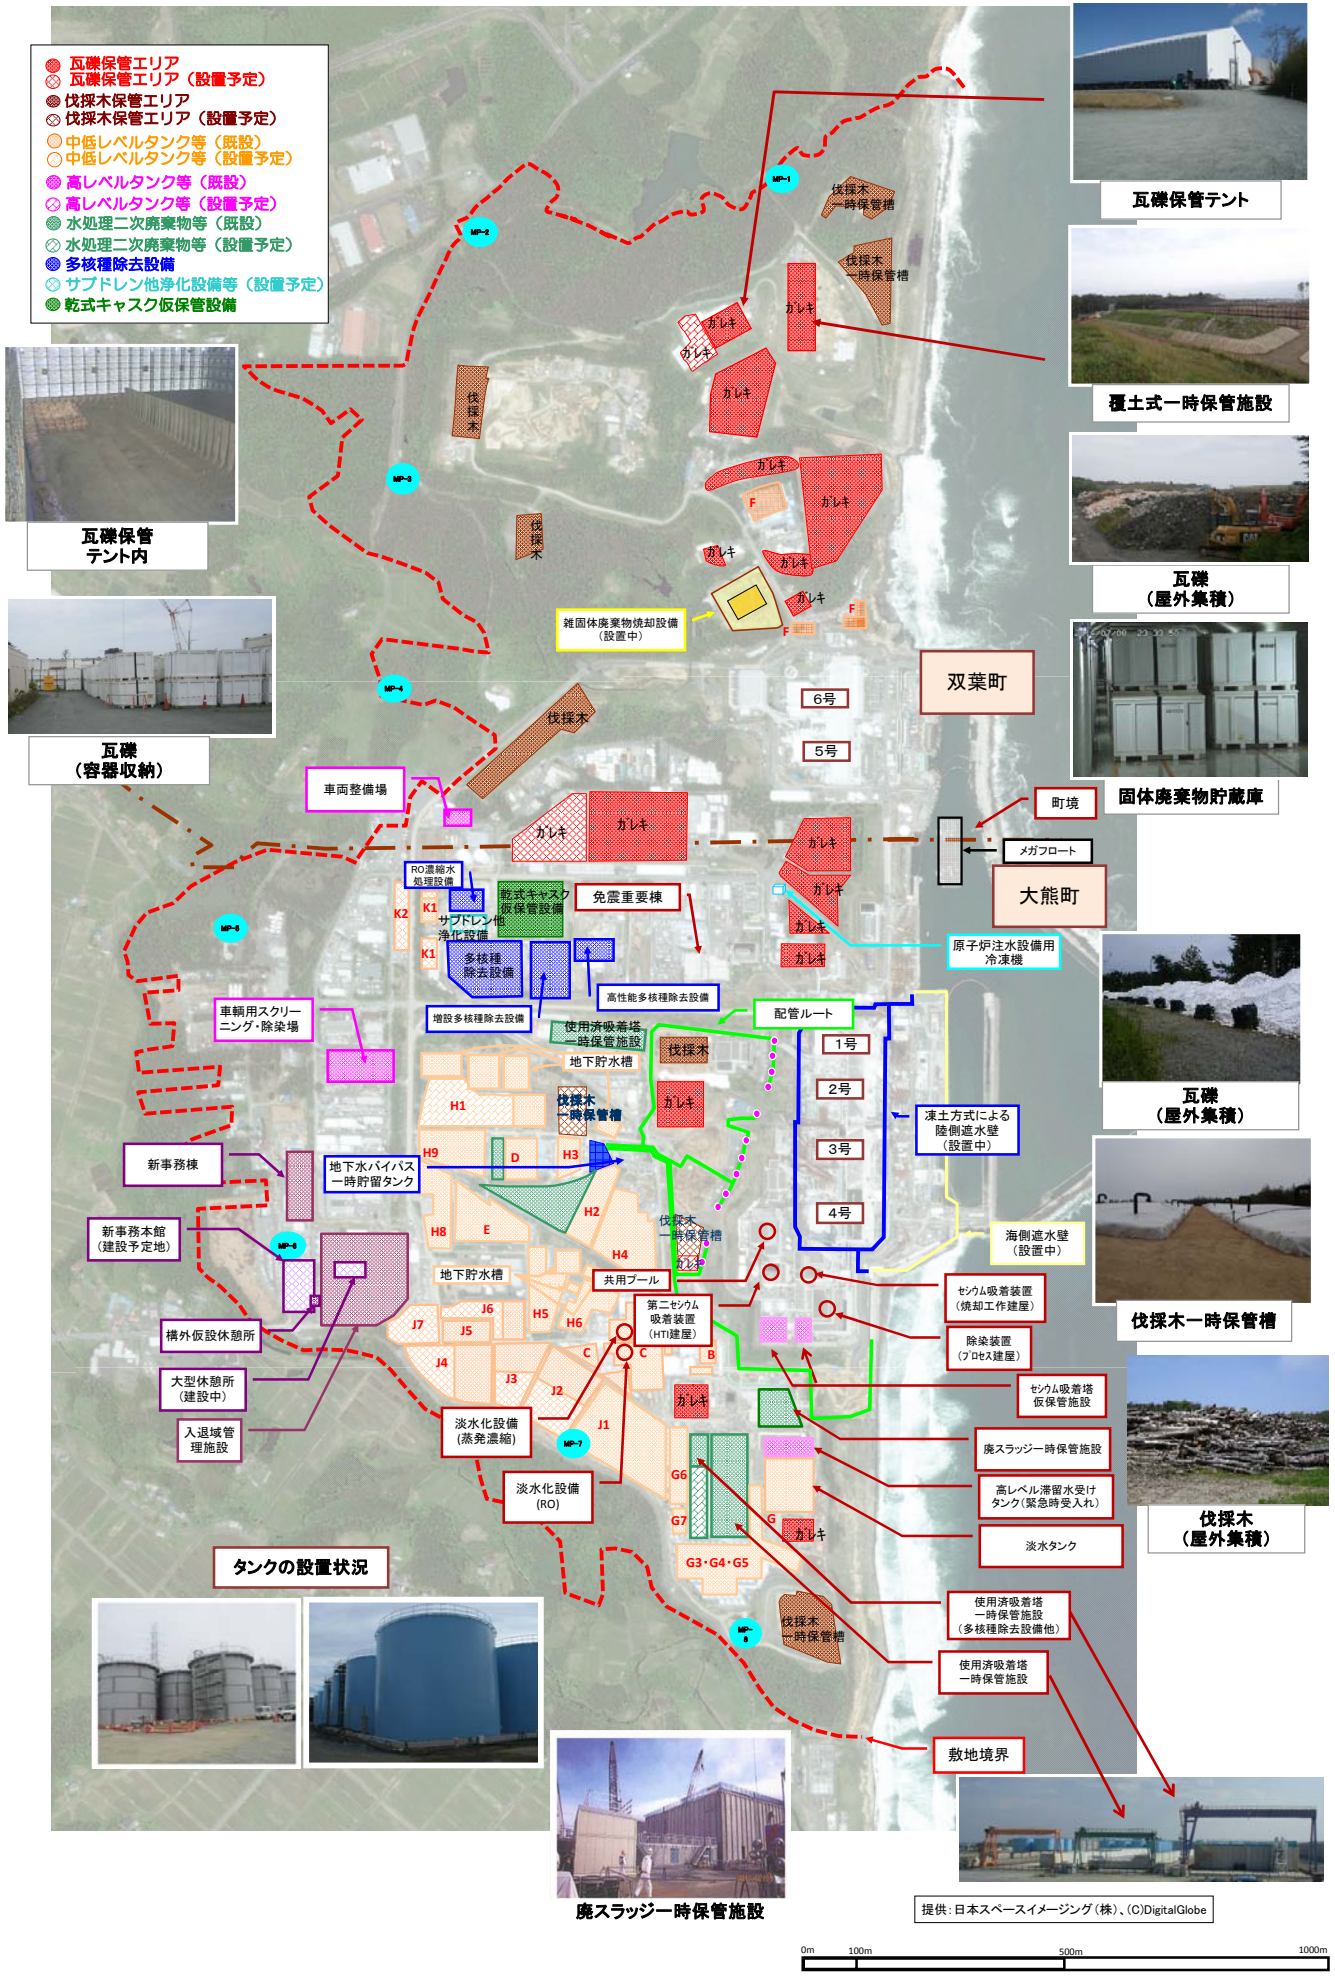

東京電力（株） 福島第一原子力発電所 構内配置図

- 瓦礫保管エリア (設置予定)
- 瓦礫保管エリア (設置予定)
- 伐採木保管エリア
- 伐採木保管エリア (設置予定)
- 中低レベルタンク等 (既設)
- 中低レベルタンク等 (設置予定)
- 高レベルタンク等 (既設)
- 高レベルタンク等 (設置予定)
- 水処理二次廃棄物等 (既設)
- 水処理二次廃棄物等 (設置予定)
- 多核種除去設備
- サブドレン他浄化設備等 (設置予定)
- 乾式キャスク仮保管設備