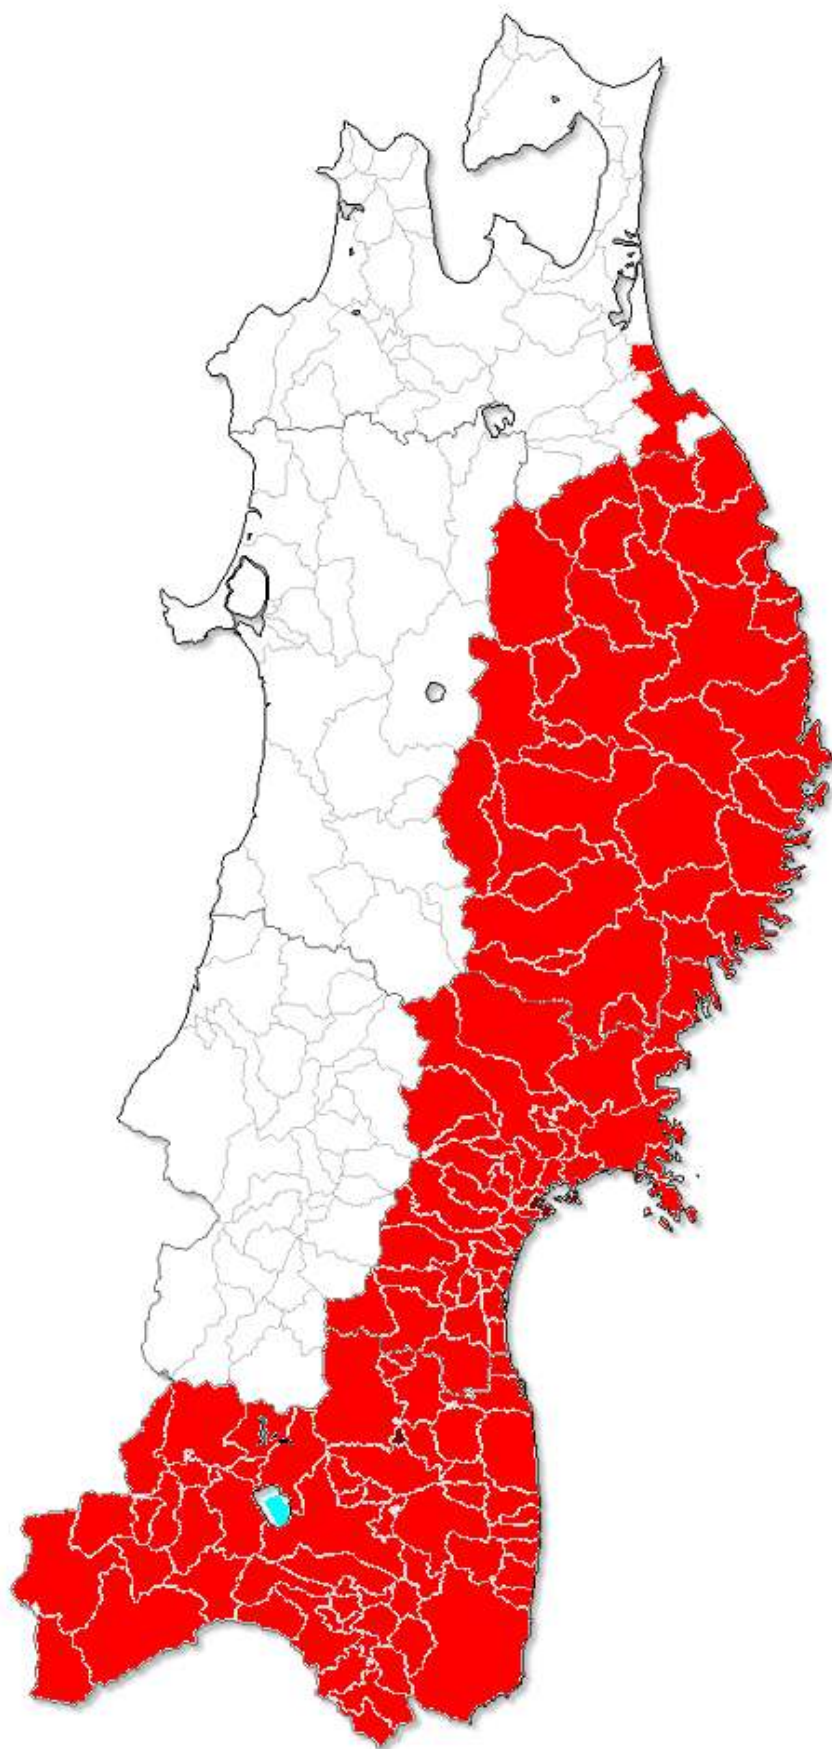

電気の使用制限に係る被災地域の範囲

岩手県、宮城県、福島県全市町村

青森県 八戸市、上北郡おいらせ町

新潟県 上越市、十日町市、中魚沼郡津南町

茨城県 日立市、ひたちなか市、常陸太田市、高萩市、北茨城市、常陸大宮市、那珂市、水戸市、笠間市、小美玉市、鹿嶋市、潮来市、神栖市、鉾田市、行方市、つくば市、土浦市、取手市、牛久市、龍ヶ崎市、石岡市、稲敷市、かすみがうら市、つくばみらい市、筑西市、常総市、桜川市、下妻市、北相馬郡利根町、久慈郡大子町、東茨城郡茨城町、東茨城郡大洗町、東茨城郡城里町、稲敷郡阿見町、稲敷郡河内町、稲敷郡美浦村、那珂郡東海村

栃木県 宇都宮市、小山市、真岡市、大田原市、矢板市、那須塩原市、さくら市、那須烏山市、芳賀群益子町、芳賀群茂木町、芳賀群市貝町、芳賀群芳賀町、塩谷群高根沢町、那須郡那須町、那須郡那珂川町

千葉県 浦安市、我孫子市、香取市、旭市、習志野市、山武市、山武郡九十九里町、千葉市美浜区

東北地方の被災地域

新潟県の被災地域

関東地方の被災地域