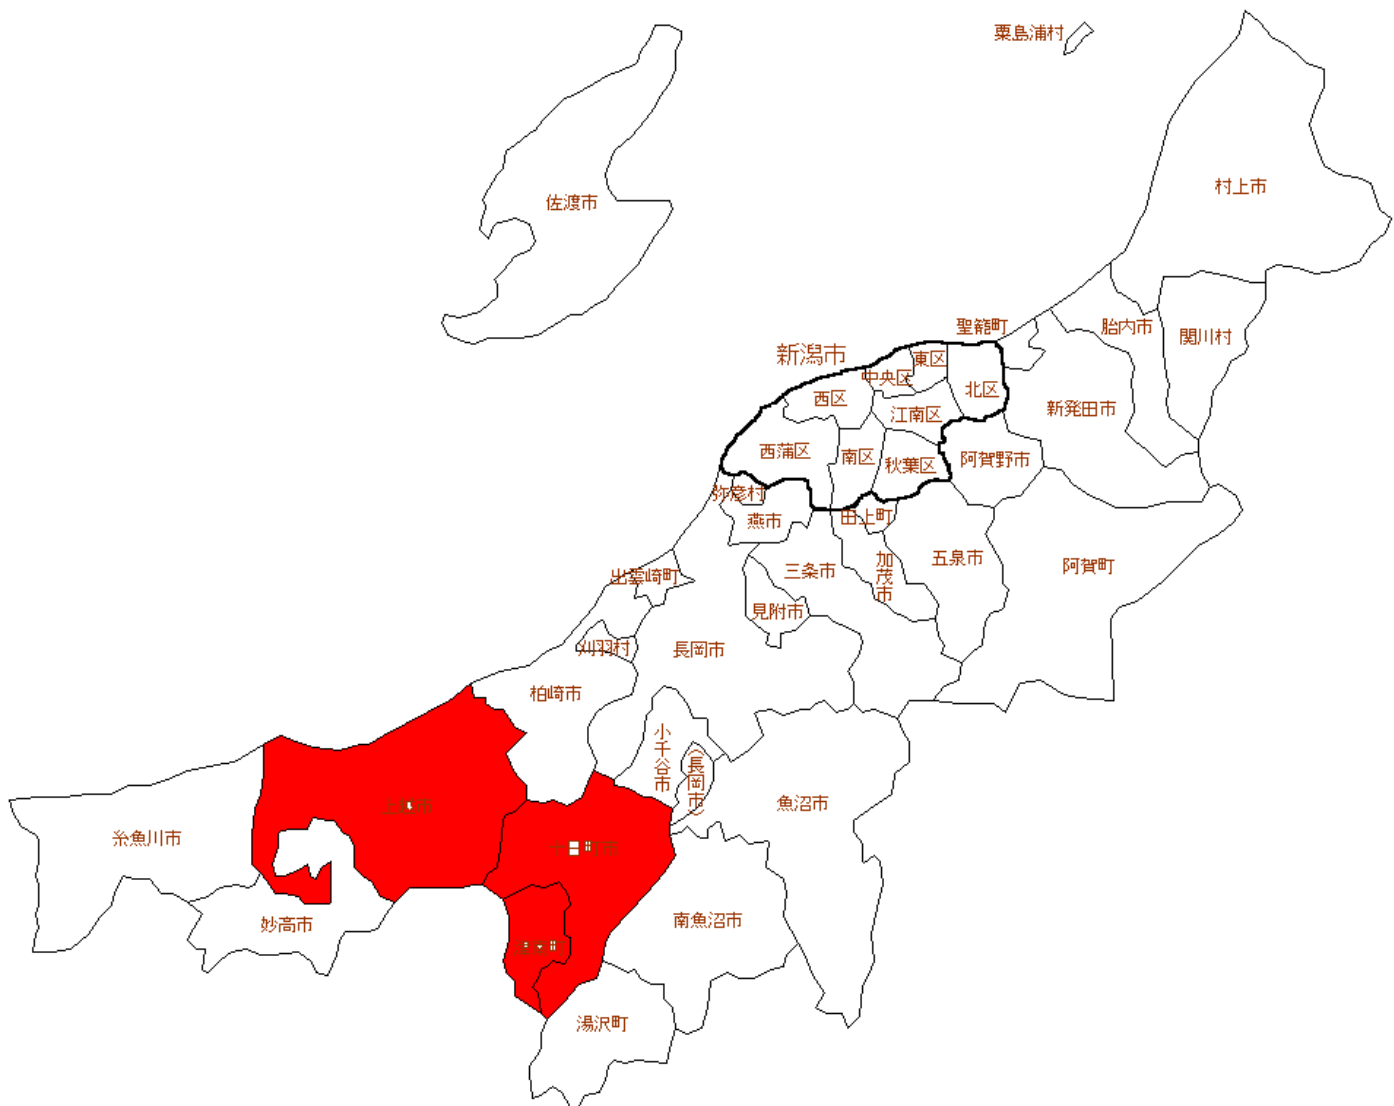

電気の使用制限に係る被災地域の範囲

岩手県、宮城県、福島県全市町村

青森県 八戸市、上北郡おいらせ町

新潟県 上越市、十日町市、中魚沼郡津南町

茨城県 日立市、ひたちなか市、常陸太田市、高萩市、北茨城市、常陸大宮市、那珂市、水戸市、笠間市、小美玉市、鹿嶋市、潮来市、神栖市、鉾田市、行方市、つくば市、土浦市、取手市、牛久市、龍ヶ崎市、石岡市、稲敷市、かすみがうら市、つくばみらい市、筑西市、常総市、桜川市、下妻市、北相馬郡利根町、久慈郡大子町、東茨城郡茨城町、東茨城郡大洗町、東茨城郡城里町、稲敷郡阿見町、稲敷郡河内町、稲敷郡美浦村、那珂郡東海村

栃木県 宇都宮市、小山市、真岡市、大田原市、矢板市、那須塩原市、さくら市、那須烏山市、芳賀群益子町、芳賀群茂木町、芳賀群市貝町、芳賀群芳賀町、塩谷群高根沢町、那須郡那須町、那須郡那珂川町

千葉県 浦安市、我孫子市、香取市、旭市、習志野市、山武市、山武郡九十九里町、千葉市美浜区

東北地方の被災地域

新潟県の被災地域

関東地方の被災地域