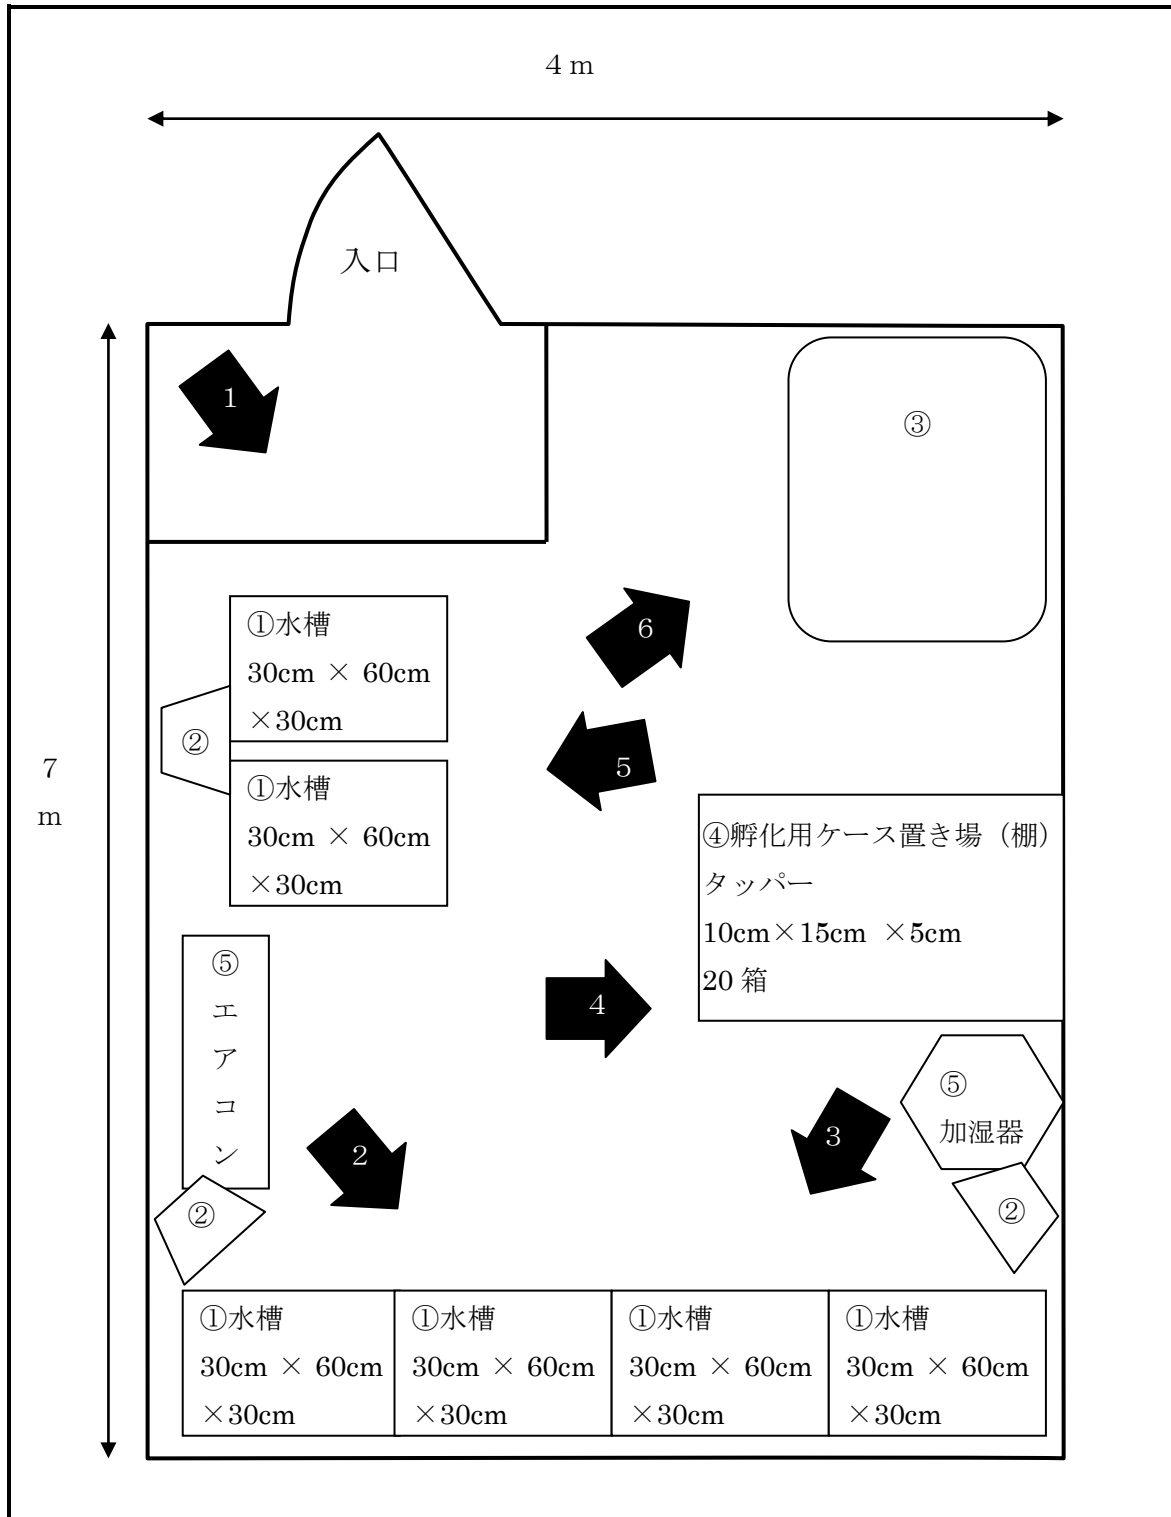

繁殖施設の構造及び規模を示す書面（屋内飼育）

※次に掲げる施設等の配置を平面図の中に番号で示す

- ① 飼育施設            例：ケージ、かご、水槽等
- ② 照明設備            例：照明等
- ③ 水道設備            例：給水施設、排水施設、洗浄施設等
- ④ 孵化施設            例：ケース等
- ⑤ その他              例：エアコン、加湿器等

※写真撮影位置

繁殖施設の構造及び規模を示す書面（野外飼育）

※次に掲げる施設等の配置を平面図の中に番号で示すこと

- ① 産卵・孵化場 例：屋根、砂等
- ② 水道設備 例：給水施設、排水施設、洗浄施設等
- ③ その他 例：池等

※写真撮影位置