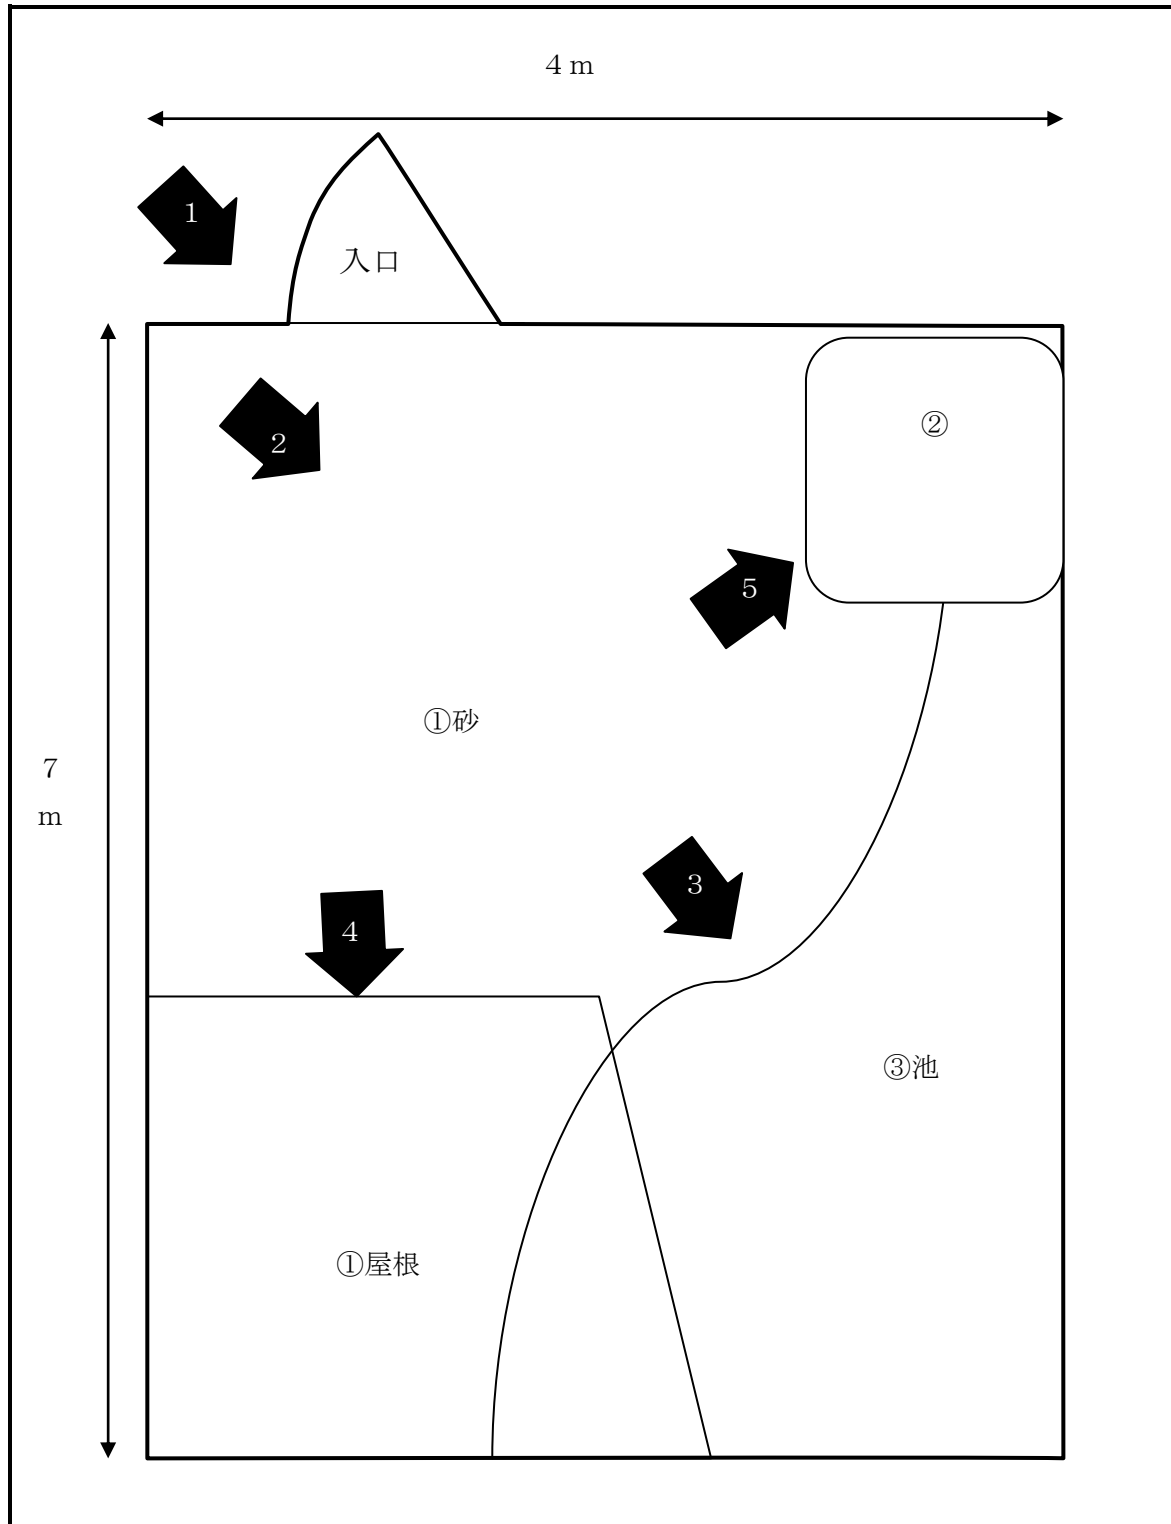

繁殖施設の構造及び規模を示す書面（屋内飼育）

※次に掲げる施設等の配置を平面図の中に番号で示す

- ① 飼育施設            例：ケージ、かご、水槽等
- ② 照明設備            例：照明等
- ③ 水道設備            例：給水施設、排水施設、洗浄施設等
- ④ 孵化施設            例：ケース等
- ⑤ その他              例：エアコン、加湿器等

※写真撮影位置

繁殖施設の構造及び規模を示す書面（野外飼育）

※次に掲げる施設等の配置を平面図の中に番号で示すこと

- ① 産卵・孵化場 例：屋根、砂等
- ② 水道設備 例：給水施設、排水施設、洗浄施設等
- ③ その他 例：池等

※写真撮影位置