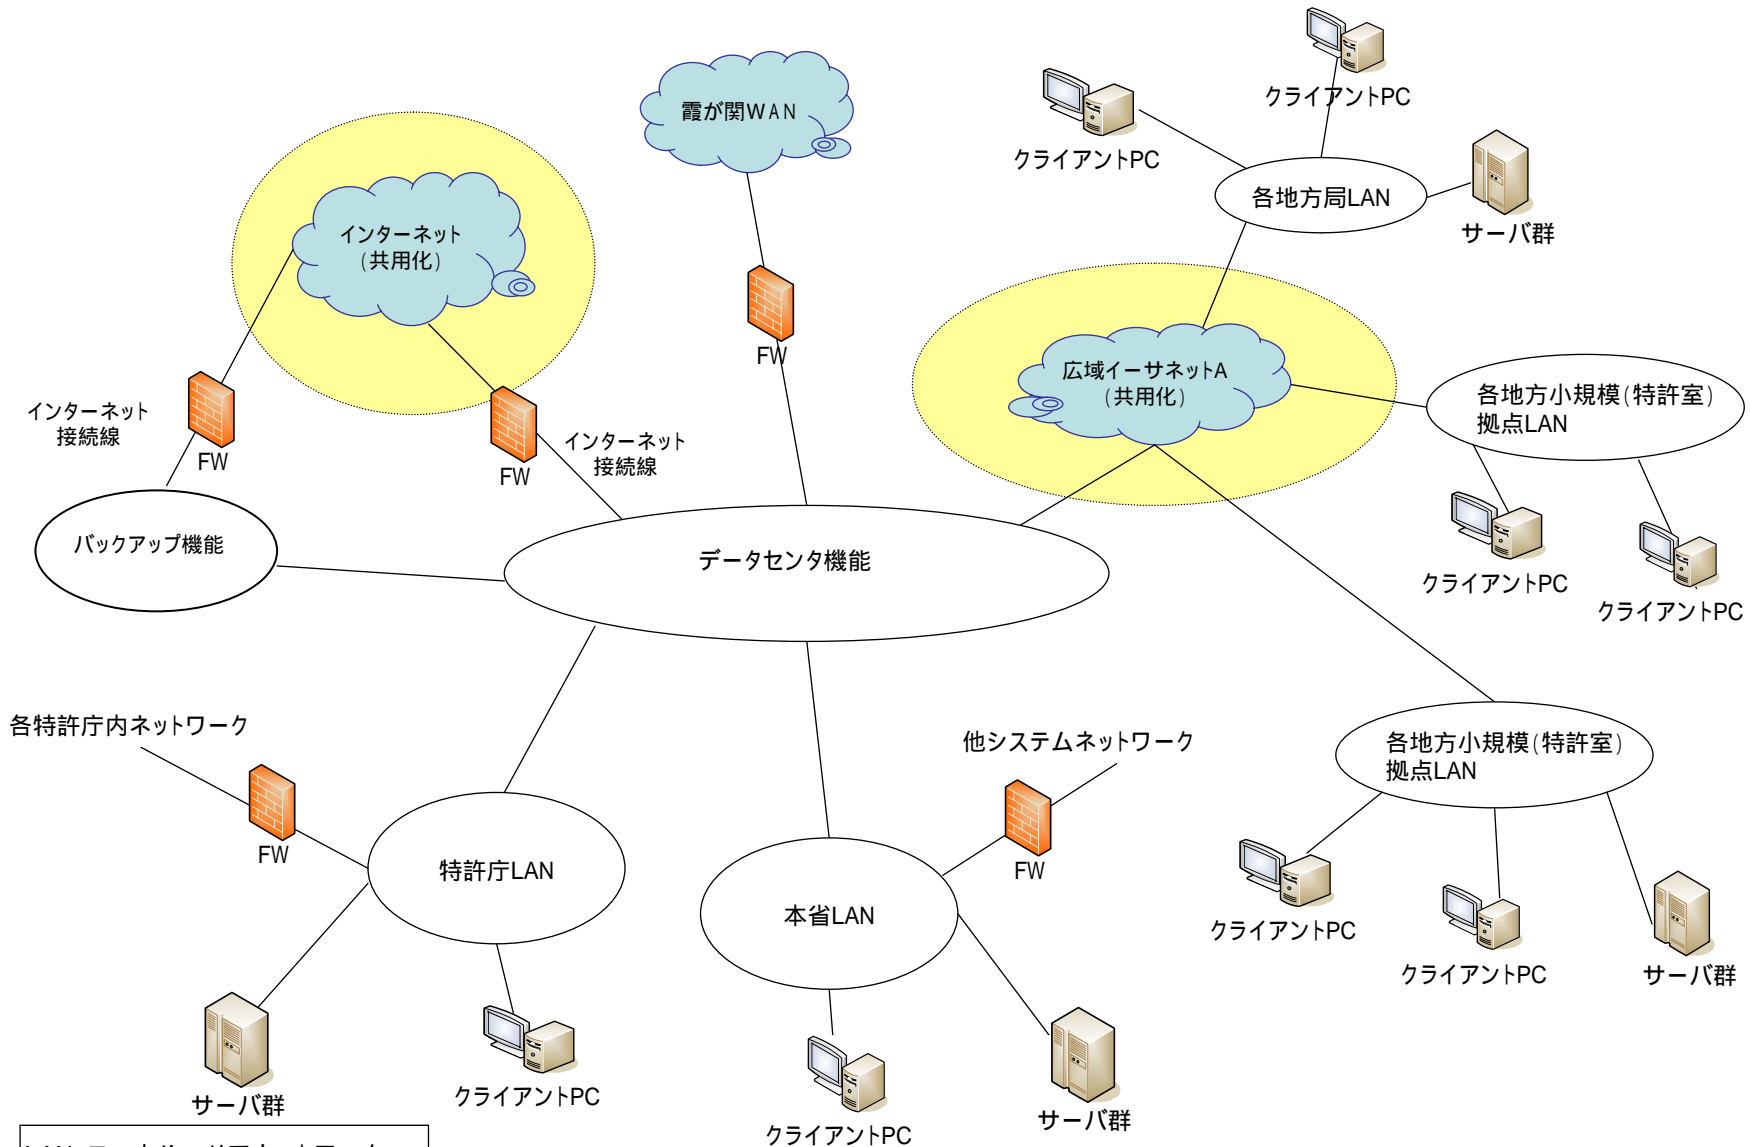

# 1. 最適化計画ネットワーク概念図(現状)

— 青:本省LAN  
— 赤:特許庁LAN

LAN:ローカルエリアネットワーク  
WAN:ワイドエリアネットワーク  
クライアントPC:クライアントパソコン  
FW:ファイアウォール

## 2. 最適化計画ネットワーク概念図(将来案)

LAN: ローカルエリアネットワーク  
 WAN: ワイドエリアネットワーク  
 クライアントPC: クライアントパソコン  
 F W: ファイアウォール