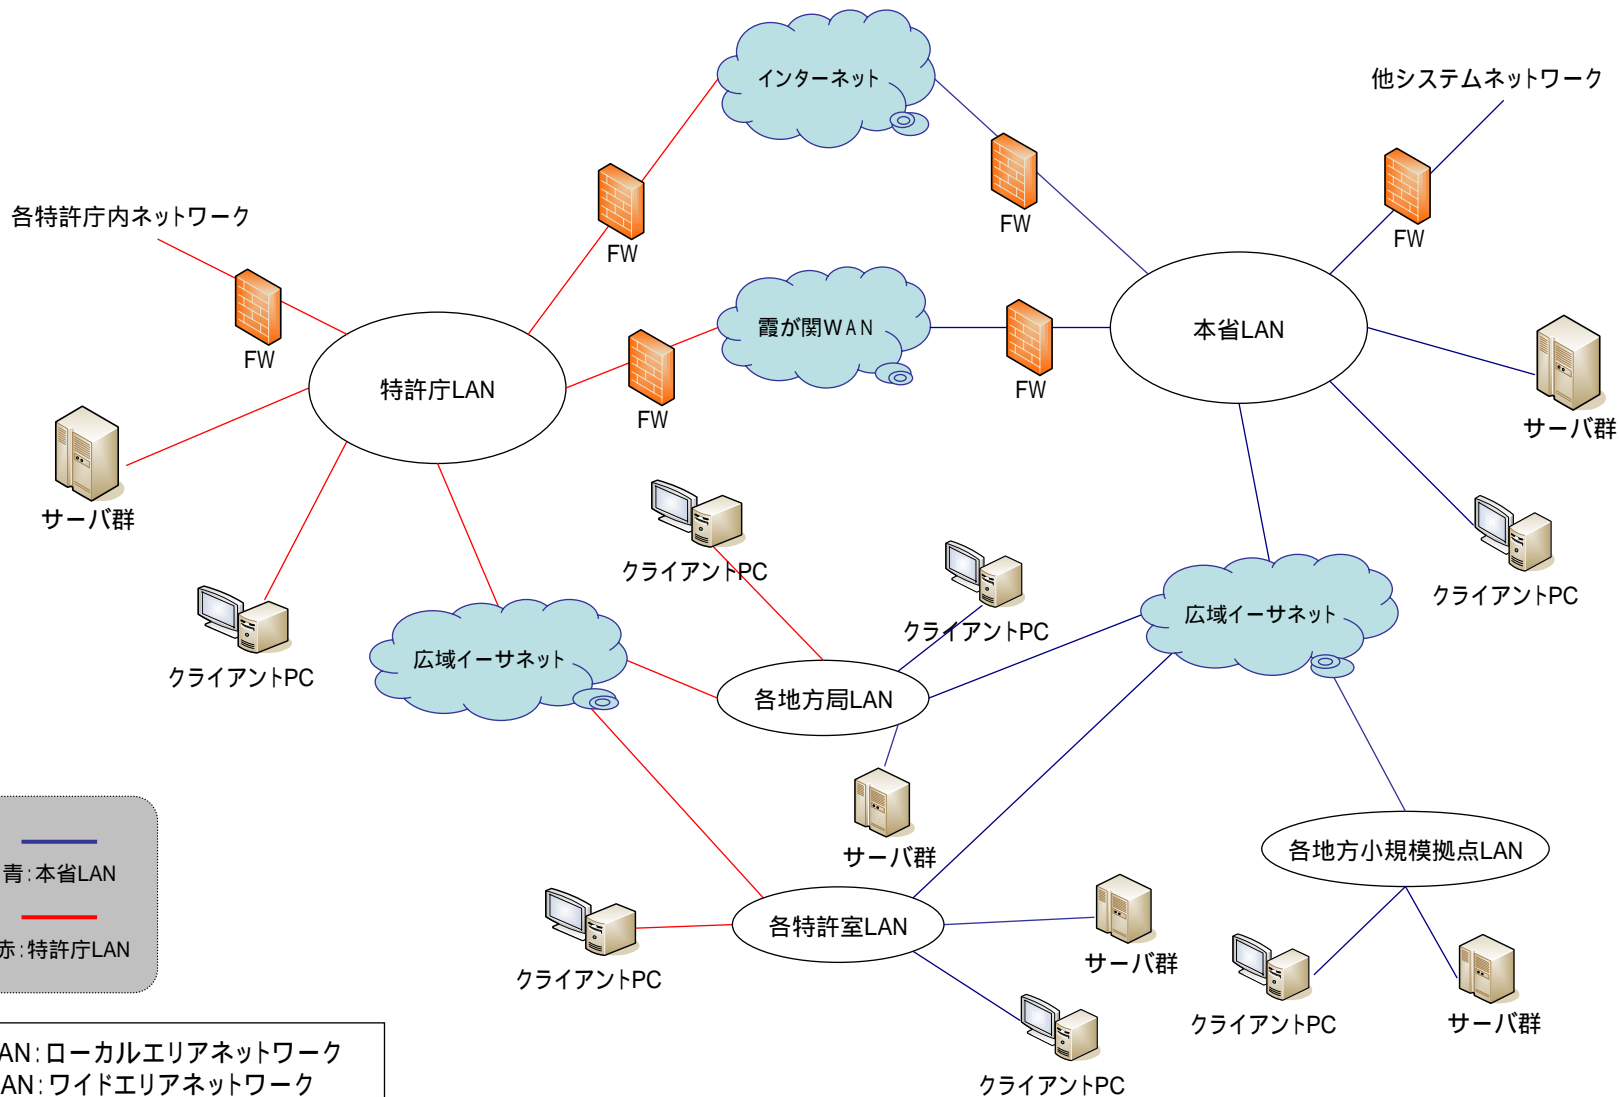

# 1. 最適化計画ネットワーク概念図(現状)

— 青:本省LAN  
— 赤:特許庁LAN

LAN:ローカルエリアネットワーク  
WAN:ワイドエリアネットワーク  
クライアントPC:クライアントパソコン  
FW:ファイアウォール

## 2. 最適化計画ネットワーク概念図(将来案)

LAN: ローカルエリアネットワーク  
 WAN: ワイドエリアネットワーク  
 クライアントPC: クライアントパソコン  
 F W: ファイアウォール