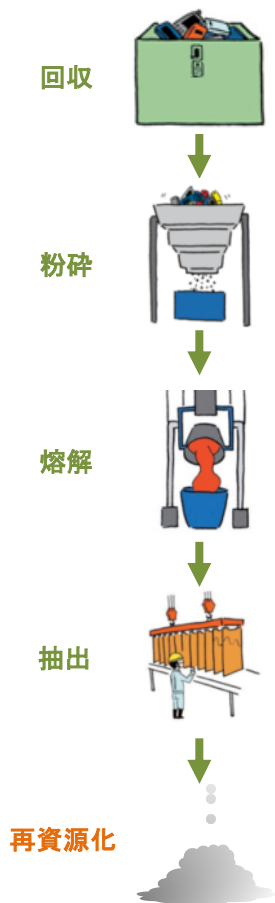

使用済み携帯電話回収促進運動 ケータイがつなぐリサイクル

期間：平成23年10月1日～12月31日

<携帯電話回収・リサイクルフロー>

携帯電話には、金、銀、銅などの貴金属や有用金属が高い割合で含まれています。携帯電話をリサイクルすれば、こうした金属がもう一度様々な製品に使われることとなります。

思い出は心の中に
ケータイは新たな未来へ

携帯電話リサイクル推進協議会では、家電量販店、総合スーパー、携帯電話販売店、中古情報機器販売店等が連携し、使用済み携帯電話の回収を促進する運動『ケータイがつなぐリサイクル』を推進しています。