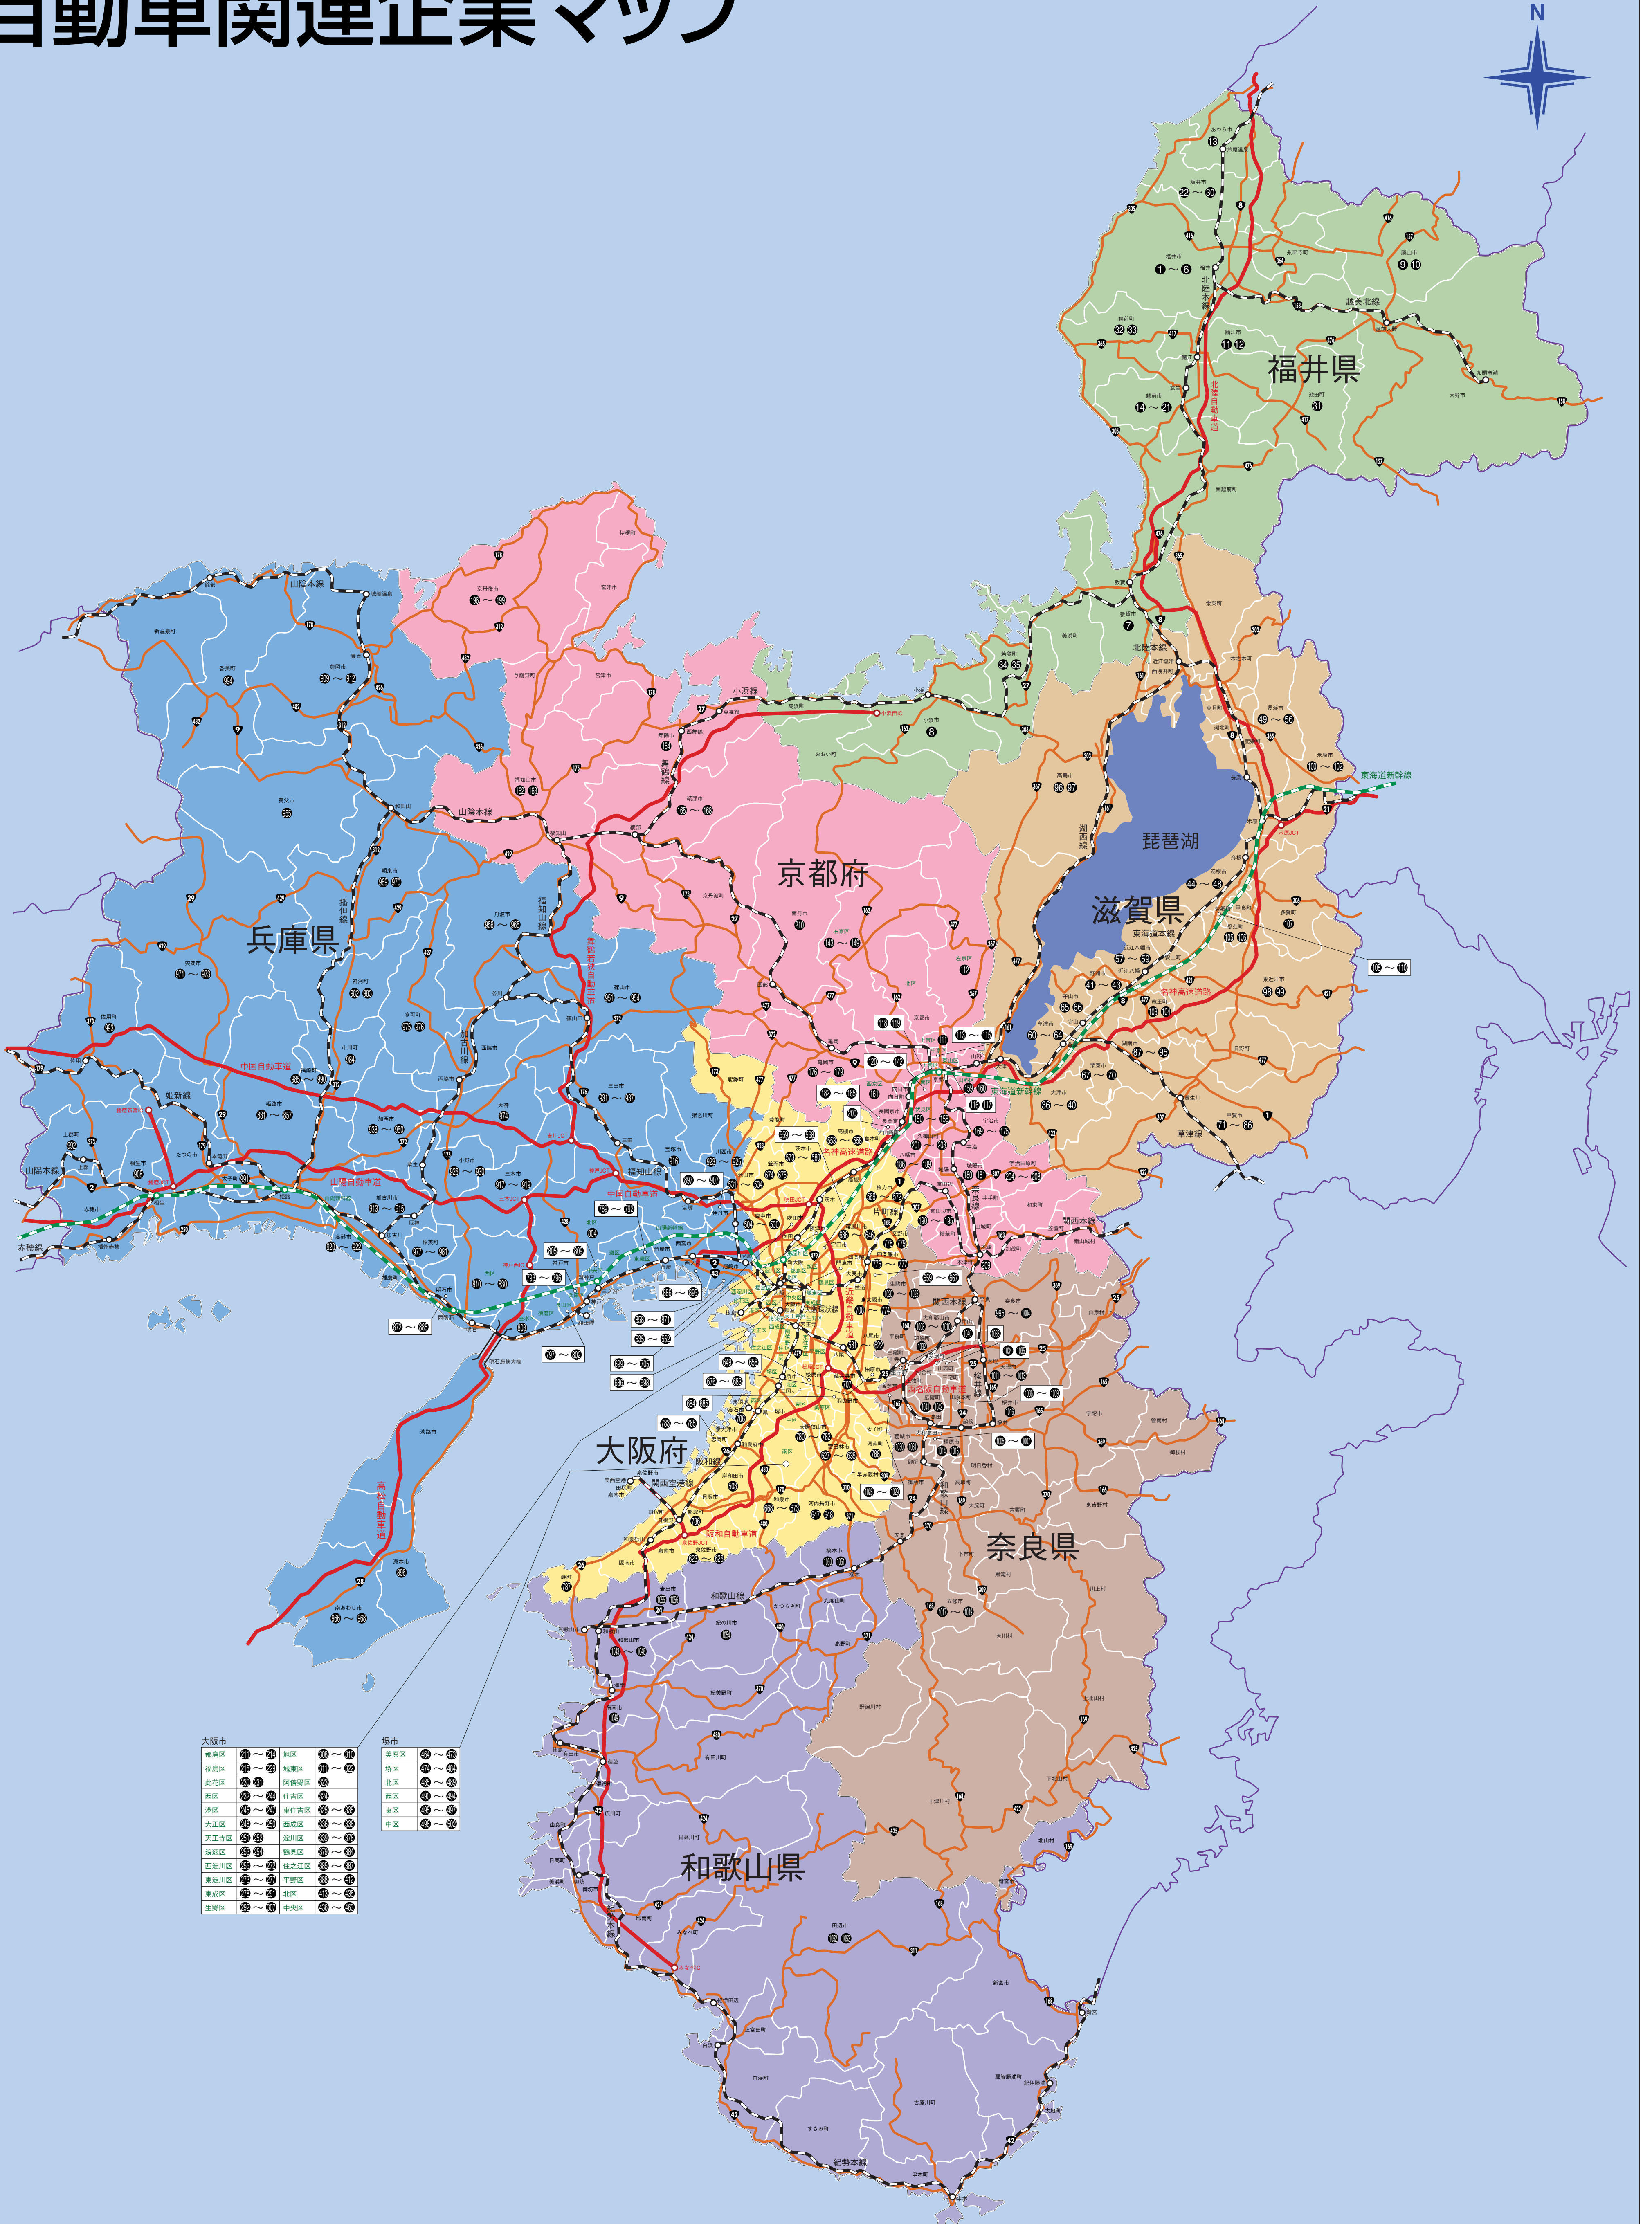

自動車関連企業マップ

大阪市		堺市	
都島区	①～⑪	旭区	①②
福島区	⑫～⑲	城東区	③④
此花区	⑳～㉓	阿倍野区	⑤⑥
西区	㉔～㉗	住吉区	⑦⑧
港区	㉘～㉚	東住吉区	⑨⑩
大正区	㉛～㉝	西成区	⑪⑫
天王寺区	㉞～㉟	淀川区	⑬⑭
浪速区	㊱～㊳	鶴見区	⑮⑯
西淀川区	㊴～㊷	住之江区	⑰⑱
東淀川区	㊸～㊺	宇野区	⑲⑳
東成区	㊻～㊽	北区	㉑㉒
生野区	㊾～㊿	中央区	㉓㉔
		美原区	㉕㉖
		堺区	㉗㉘
		北区	㉙㉚
		南区	㉛㉜
		東区	㉝㉞
		中区	㉟㊱