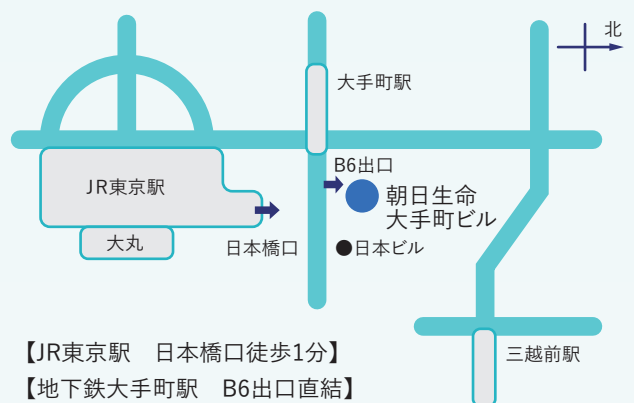

ペットボトル リサイクル シンポジウム

廃ペットボトルの回収方法の一つに、自治体の廃棄物処理によらずに事業者自らが行う店頭回収があります。本シンポジウムでは、そうした店頭回収やペットボトルのリサイクルに取り組む関係者の事例報告を元に課題を共有し、今一度、店頭回収の意義や効果を確認し、多様なペットボトルの回収やリサイクルを促進します。

日時

平成26年 **12月22日** (月)
13:00～ (3時間程度)

会場

大手町サンスカイルーム
(朝日生命大手町ビル27階A室)

定員

事前申込制、抽選で200名

参加費 無料

参加申込及び講演者等の詳細については、下記HPをご確認ください。
<http://www.meti.go.jp/policy/recycle/>

お問い合わせ先：経済産業省産業技術環境局リサイクル推進課（担当：山瀬）
TEL：03-3501-4978 MAIL：pet-event2014@meti.go.jp