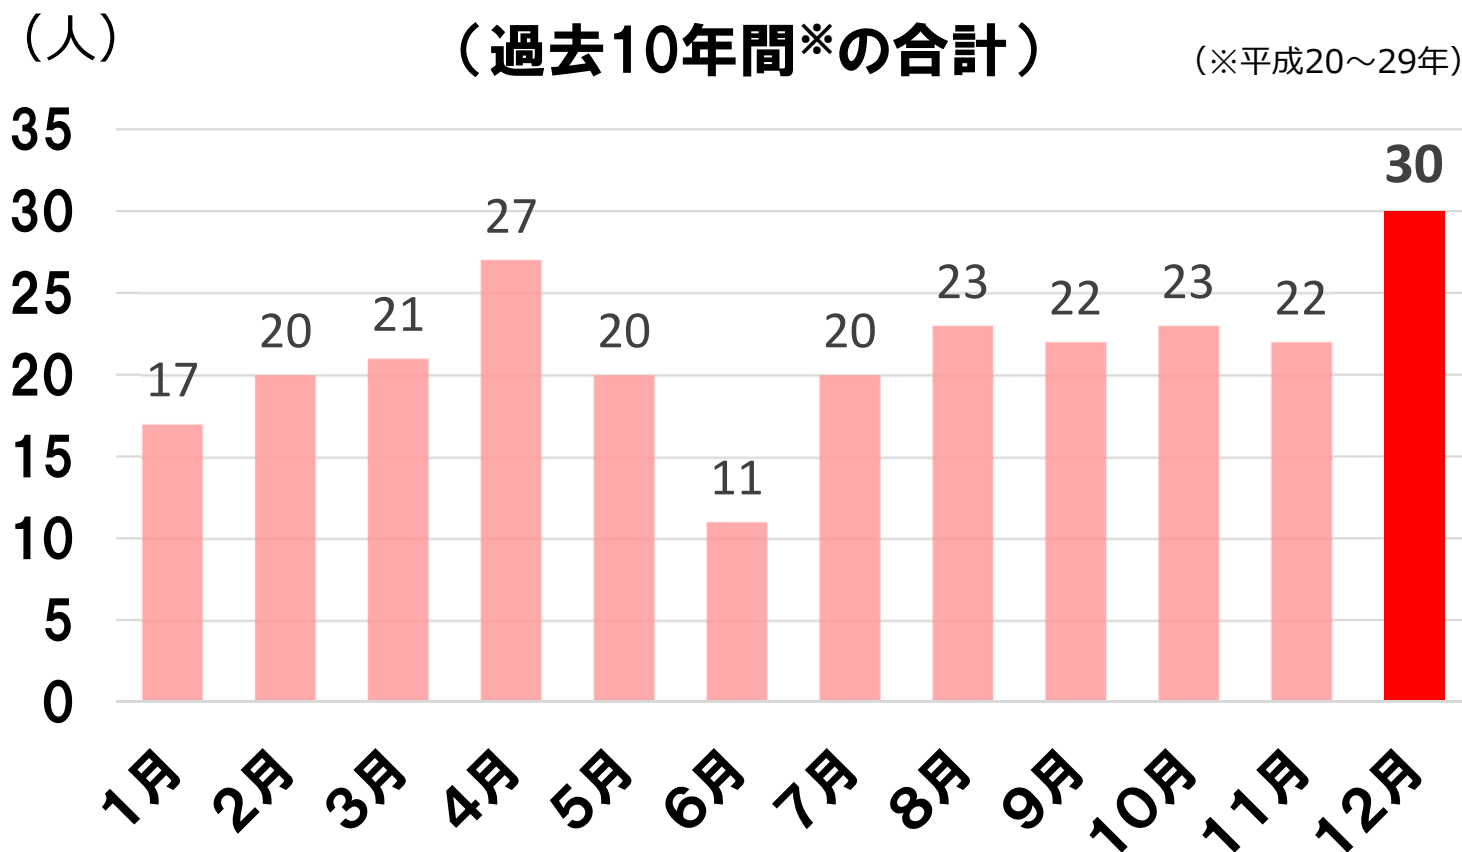

鉱山保安情報

(平成30年12月4日号)

12月是一年の中で罹災者が最も多く発生している月です。

鉱山における月別の罹災者数

(過去10年間※の合計)

(※平成20～29年)

**年末は、慌ただしくなりがちです。
落ち着いて行動しましょう。**