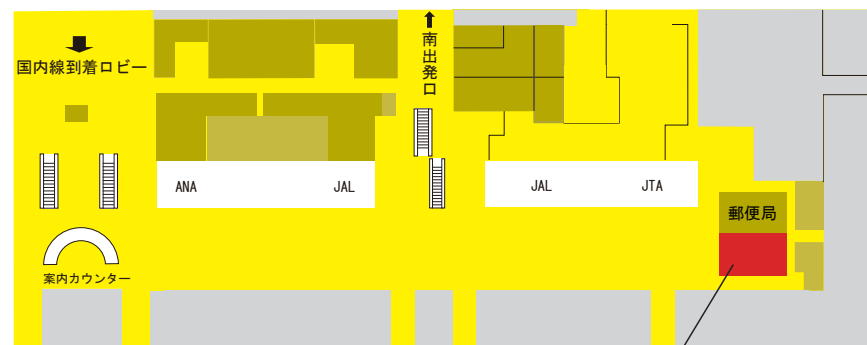

関西国際空港

Osaka

「一村一品マーケット」関西国際空港店

- 会場：旅客ターミナルビル2階
- 営業時間：10:00～22:00(会期中無休)