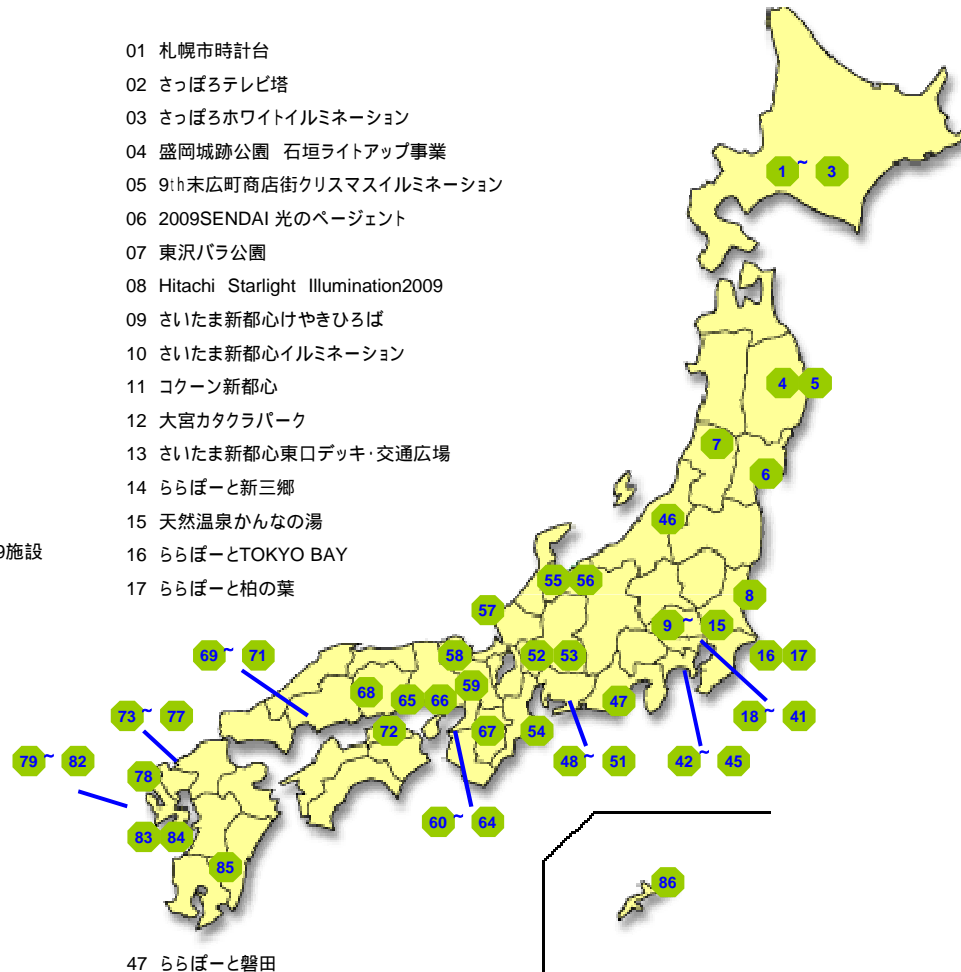

グリーン・クリスマス・ライトアップ ※2009年参加施設実績

参考

- 57 2009ふくい冬のイルミネーション
- 58 光のページェント「TWINKLE JOYO 2009」
- 59 冬ほたる2009
- 60 大阪城天守閣
- 61 近鉄百貨店阿倍野店「2009イルミネーションゲート in Hoop」
- 62 OSAKA 光のルネサンス
- 63 御堂筋イルミネーション
- 64 帝国ホテル大阪
- 65 第15回神戸ルミナリエ
- 66 ららぽーと甲子園
- 67 光の祭典2009
- 68 クレド岡山
- 69 原爆ドーム・原爆の子の像ほか平和記念公園内及び周辺全9施設
- 70 広島城天守閣・表御門
- 71 アルパーク
- 72 第23回高松冬のまつり

- 73 株式会社岩田屋
- 74 大丸福岡天神店 エルガーラバサージュ広場
- 75 門司港レトロイルミネーション
- 76 小倉イルミネーション2009
- 77 井筒屋クリスマス・イルミネーション2009
- 78 光のミラージュ2009
- 79 長崎歴史の街 共生グループ グラバー園
- 80 長崎ハートフル・イルミネーション
- 81 きらきらフェスティバル in SASEBO
- 82 フェスティバタス ナタリスのクリスマスツリー
- 83 RKK ビッグクリスマスツリー・2009
- 84 大江冬まつり(大江天主堂・天草ロザリオ館)
- 85 宮崎県庁
- 86 ホテル日航アリビラ

- 01 札幌時計台
- 02 さっぽろテレビ塔
- 03 さっぽろホワイトイルミネーション
- 04 盛岡城跡公園 石垣ライトアップ事業
- 05 9th末広町商店街クリスマスイルミネーション
- 06 2009SENDAI 光のページェント
- 07 東沢バラ公園
- 08 Hitachi Starlight Illumination2009
- 09 さいたま新都心けやきひろば
- 10 さいたま新都心イルミネーション
- 11 コクーン新都心
- 12 大宮カタクラパーク
- 13 さいたま新都心東口デッキ・交通広場
- 14 ららぽーと新三郷
- 15 天然温泉かんの湯
- 16 ららぽーとTOKYO BAY
- 17 ららぽーと柏の葉

- 47 ららぽーと磐田
- 48 ウェスティンナゴヤキャッスル
- 49 アスナル金山 クリスマスイルミネーション2009「サンタの見る街」
- 50 イルミネーションストーリー in とよた 2009
- 51 尾張旭駅前広場ツリーイルミネーション
- 52 イルミネーション in 中津川
- 53 花フェスタ記念公園トンネルギャラリー
- 54 三重県総合文化センター
- 55 富山ライトレール・富山地方鉄道市内電車・万葉線の路面電車
- 56 富山駅北電停(富山ライトレール株式会社)

- 18 光都東京・LIGHTOPIA2009
- 19 ホテルニューオータニ
- 20 丸の内イルミネーション2009
- 21 霞が関ビルディング・東京倶楽部ビルディング (霞ダイニング)
- 22 帝国ホテル東京
- 23 有楽町マルイ
- 24 ソニービル
- 25 「年の瀬日本橋2009」 ~ECO EDO日本橋 グリーンプロジェクト~ 「日本橋」「日本銀行本店本館」「三井本館」「コレド日本橋」
- 26 三越 日本橋本店本館・新館
- 27 三越 銀座店
- 28 デックス東京ビーチ
- 29 メディアージュ
- 30 アークヒルズ
- 31 六本木ヒルズ
- 32 東京タワー
- 33 汐留シティセンター
- 34 TBS放送センター ビッグハット
- 35 赤坂サカス(White Sacas'09-'10)
- 36 新宿パークタワー
- 37 新宿テラスシティ イルミネーション'09-'10
- 38 新宿マルイ本館
- 39 アサヒビール株式会社本社ビル
- 40 アーバンドック ららぽーと豊洲
- 41 表参道ヒルズ
- 42 横浜みなとみらい121 オフィス全館点灯「TOWERS Milight」
- 43 ららぽーと横浜
- 44 ラゾーナ川崎プラザ
- 45 富士通株式会社 川崎工場
- 46 2009NIIGATA光のページェント