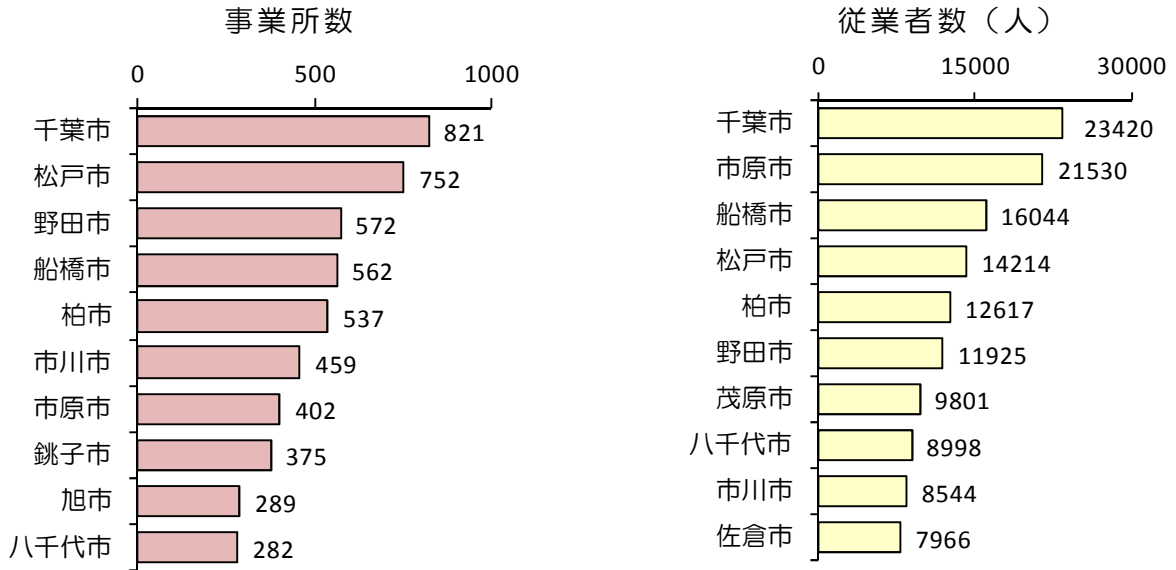

千葉県

－ 石油製品・石炭製品、化学工業の出荷額が全国1位の千葉県 －

千葉県の主な産業(出荷額ベース)をみると、石油製品・石炭製品、化学工業、鉄鋼業となっています。

品目をみると、金属製電動ベッド、靴クリーム、合成石炭酸などの出荷額が全国で1位となっています。

市町村別の状況をみると、事業所数の8.2%、従業者数の10.0%を千葉市が、出荷額の36.8%を市原市が占めています。

1. 事業所数、従業者数、出荷額の状況(平成20年、全事業所)

	事業所数		従業者数		出荷額		
		全国 順位	(人)	全国 順位	(百万円)	全国 順位	
全国計	442,562	—	8,726,479	—	337,863,997	—	
千葉県	9,992	15	235,356	10	15,508,036	6	
規模別	従業者 1 ~ 3人	3,372	17	6,987	17	44,301	16
	// 4 ~ 29人	5,297	12	60,180	11	1,446,175	8
	// 30 ~ 299人	1,222	11	101,531	9	4,843,927	8
	// 300人以上	101	9	66,658	12	9,173,633	4
産 業 別 (全 事 業 所)	食料品	1,489	7	47,949	7	1,300,780	6
	飲料・たばこ・飼料	143	14	3,482	8	372,024	11
	繊維工業	536	25	4,131	33	30,206	37
	木材・木製品	244	30	2,478	22	61,685	17
	家具・装備品	403	20	2,822	19	64,736	12
	パルプ・紙・紙加工品	204	12	5,069	13	147,312	18
	印刷・同関連業	551	13	6,305	16	144,183	12
	化学工業	278	7	19,705	6	3,239,211	1
	石油製品・石炭製品	47	5	2,373	2	3,642,401	1
	プラスチック製品	586	12	12,927	13	360,652	13
	ゴム製品	175	7	3,151	15	50,232	24
	なめし革・同製品・毛皮	233	5	1,411	5	15,123	6
	窯業・土石製品	348	24	9,520	9	298,945	9
	鉄鋼業	316	6	17,938	4	2,211,382	3
	非鉄金属	135	12	6,480	10	502,245	8
	金属製品	1,620	10	25,293	9	713,626	6
	はん用機械	364	11	6,852	19	202,850	22
生産用機械	808	15	15,515	16	538,409	12	
業務用機械	213	13	3,573	21	72,598	25	
電子部品・デバイス	161	17	15,152	13	676,934	8	
電気機械	255	19	8,471	20	249,471	20	
情報通信機械	51	17	2,642	26	231,797	15	
輸送用機械	206	20	5,325	30	179,352	32	
その他の製造業	626	12	6,792	10	201,881	8	

2. 出荷額からみた全国順位が高い主な品目【平成20年、全事業所(カッコ内は全国順位)】

・金属製電動ベッド(1位)	・電子応用がん具(1位)	・無水フタル酸(1位)
・靴クリーム(1位)	・カリウム塩類(1位)	・ガス溶接・溶断機(1位)
・合成石炭酸(1位)	・シクロヘキサン(1位)	・銅、鉛、亜鉛、ニッケル、 すず等粗製品(1位)
・酸化プロピレン(1位)	・純トルオール(石油系)(1位)	・デジタル伝送装置(1位)
・合成アセトン(1位)	・ポリプロピレン(1位)	・ブタジエン(1位)
・純ベンゾール(石油系)(1位)	・スナップ、ホック(1位)	・普通鋼粗鋼(1位)
・磁気ディスク(生のもの)(1位)	・プロピレングリコール(1位)	・かさね板ばね(1位)
・二塩化エチレン(1位)	・ポリエチレン(1位)	・金再生地金、金合金(1位)
・ジェット燃料油(1位)	・潤滑油(グリースを含む)(1位)	

3. 市町村別の状況

千葉県の事業所数をみると、8.2%を千葉市が占め、次いで、松戸市、野田市、船橋市、柏市の順となっています。

従業者数をみると、10.0%を千葉市が占め、次いで、市原市、船橋市、松戸市、柏市の順となっています。

出荷額をみると、36.8%を市原市が占め、次いで、千葉市、袖ヶ浦市、君津市、船橋市の順となっています。

【事業所数、従業者数、出荷額の上位10市町村】（平成20年、全事業所）

上位市町村の出荷額構成比