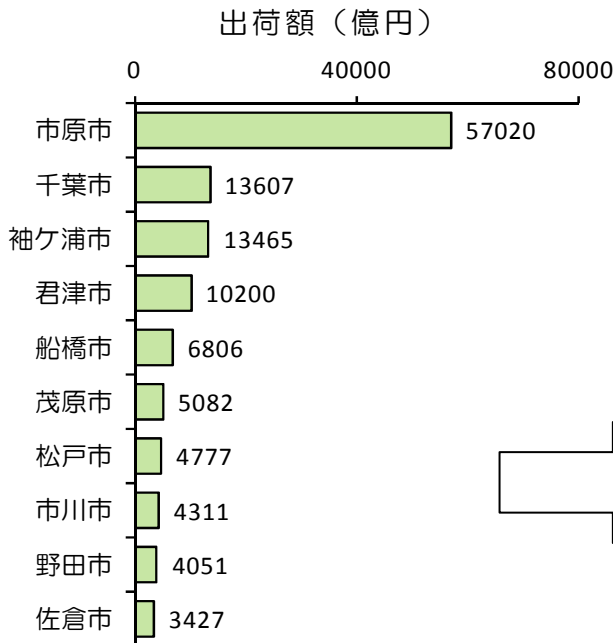

千葉県

－ 石油製品・石炭製品、化学工業の出荷額が全国1位の千葉県 －

千葉県の主な産業(出荷額ベース)をみると、石油製品・石炭製品、化学工業、鉄鋼業となっています。

品目をみると、金属製電動ベッド、靴クリーム、合成石炭酸などの出荷額が全国で1位となっています。

市町村別の状況をみると、事業所数の8.2%、従業者数の10.0%を千葉市が、出荷額の36.8%を市原市が占めています。

1. 事業所数、従業者数、出荷額の状況(平成20年、全事業所)

	事業所数		従業者数		出荷額		
		全国 順位	(人)	全国 順位	(百万円)	全国 順位	
全国計	442,562	—	8,726,479	—	337,863,997	—	
千葉県	9,992	15	235,356	10	15,508,036	6	
規模別	従業者 1 ~ 3人	3,372	17	6,987	17	44,301	16
	// 4 ~ 29人	5,297	12	60,180	11	1,446,175	8
	// 30 ~ 299人	1,222	11	101,531	9	4,843,927	8
	// 300人以上	101	9	66,658	12	9,173,633	4
産 業 別 (全 事 業 所)	食料品	1,489	7	47,949	7	1,300,780	6
	飲料・たばこ・飼料	143	14	3,482	8	372,024	11
	繊維工業	536	25	4,131	33	30,206	37
	木材・木製品	244	30	2,478	22	61,685	17
	家具・装備品	403	20	2,822	19	64,736	12
	パルプ・紙・紙加工品	204	12	5,069	13	147,312	18
	印刷・同関連業	551	13	6,305	16	144,183	12
	化学工業	278	7	19,705	6	3,239,211	1
	石油製品・石炭製品	47	5	2,373	2	3,642,401	1
	プラスチック製品	586	12	12,927	13	360,652	13
	ゴム製品	175	7	3,151	15	50,232	24
	なめし革・同製品・毛皮	233	5	1,411	5	15,123	6
	窯業・土石製品	348	24	9,520	9	298,945	9
	鉄鋼業	316	6	17,938	4	2,211,382	3
	非鉄金属	135	12	6,480	10	502,245	8
	金属製品	1,620	10	25,293	9	713,626	6
	はん用機械	364	11	6,852	19	202,850	22
生産用機械	808	15	15,515	16	538,409	12	
業務用機械	213	13	3,573	21	72,598	25	
電子部品・デバイス	161	17	15,152	13	676,934	8	
電気機械	255	19	8,471	20	249,471	20	
情報通信機械	51	17	2,642	26	231,797	15	
輸送用機械	206	20	5,325	30	179,352	32	
その他の製造業	626	12	6,792	10	201,881	8	

2. 出荷額からみた全国順位が高い主な品目【平成20年、全事業所(カッコ内は全国順位)】

・金属製電動ベッド(1位)	・電子応用がん具(1位)	・無水フタル酸(1位)
・靴クリーム(1位)	・カリウム塩類(1位)	・ガス溶接・溶断機(1位)
・合成石炭酸(1位)	・シクロヘキサン(1位)	・銅、鉛、亜鉛、ニッケル、 すず等粗製品(1位)
・酸化プロピレン(1位)	・純トルオール(石油系)(1位)	・デジタル伝送装置(1位)
・合成アセトン(1位)	・ポリプロピレン(1位)	・ブタジエン(1位)
・純ベンゾール(石油系)(1位)	・スナップ、ホック(1位)	・普通鋼粗鋼(1位)
・磁気ディスク(生のもの)(1位)	・プロピレングリコール(1位)	・かさね板ばね(1位)
・二塩化エチレン(1位)	・ポリエチレン(1位)	・金再生地金、金合金(1位)
・ジェット燃料油(1位)	・潤滑油(グリースを含む)(1位)	

3. 市町村別の状況

千葉県の事業所数をみると、8.2%を千葉市が占め、次いで、松戸市、野田市、船橋市、柏市の順となっています。

従業者数をみると、10.0%を千葉市が占め、次いで、市原市、船橋市、松戸市、柏市の順となっています。

出荷額をみると、36.8%を市原市が占め、次いで、千葉市、袖ヶ浦市、君津市、船橋市の順となっています。

【事業所数、従業者数、出荷額の上位10市町村】（平成20年、全事業所）

上位市町村の出荷額構成比