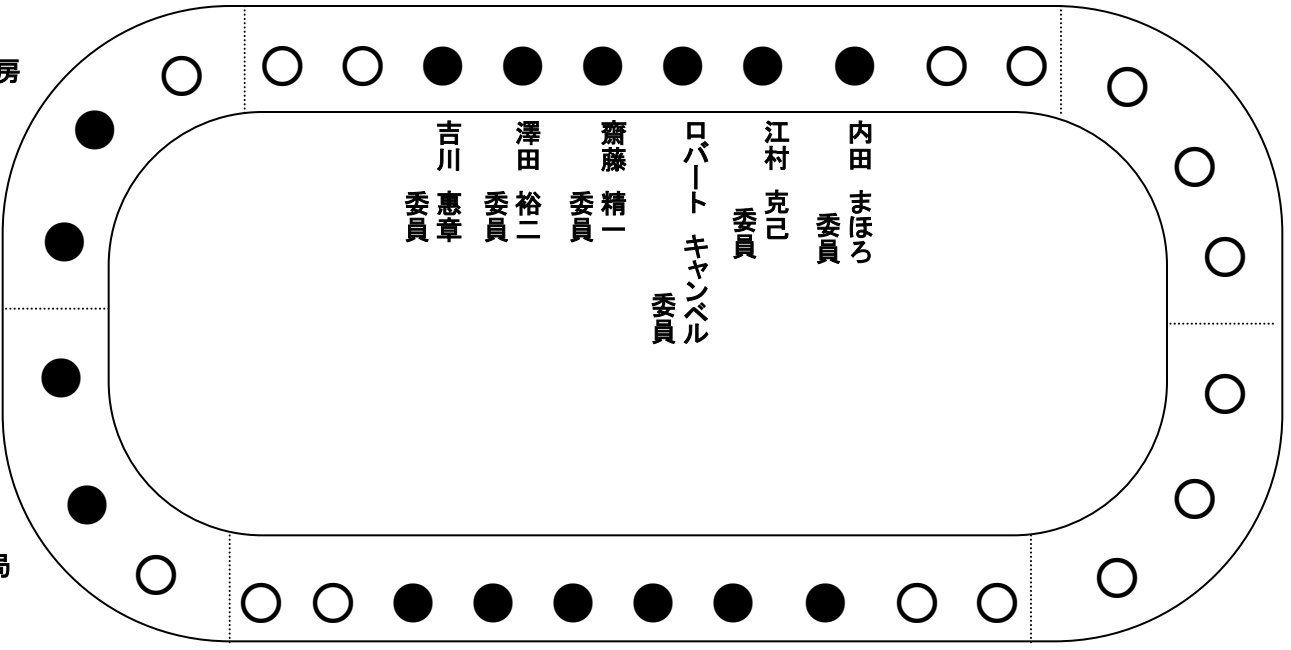

2020ドバイ国際博覧会日本館基本計画検討会(第2回) 座席表

一般観覧席

随行者席

総務省
秋本 大臣官房
企画課 課長

文部科学省
里見 大臣官房
国際課 課長

農林水産省
原 農林水産
技術会議事務局
研究企画課 課長

国土交通省
村田 総合政策局
政策課 課長

吉川 委員 惠章
澤田 委員 裕二
齋藤 委員 精一
ロバート キャンベル 委員
江村 委員 克己
内田 委員 まほろ

武田 推進室長 博覧会
東 企画調整官 博覧会推進室
彦坂 座長
藤木 審議官 商務サービス
小瀬 審議官
赤星 日本貿易振興機構 副理事長

スクリーン(プロジェクター)

事務局席

受付

オペ卓

入り口