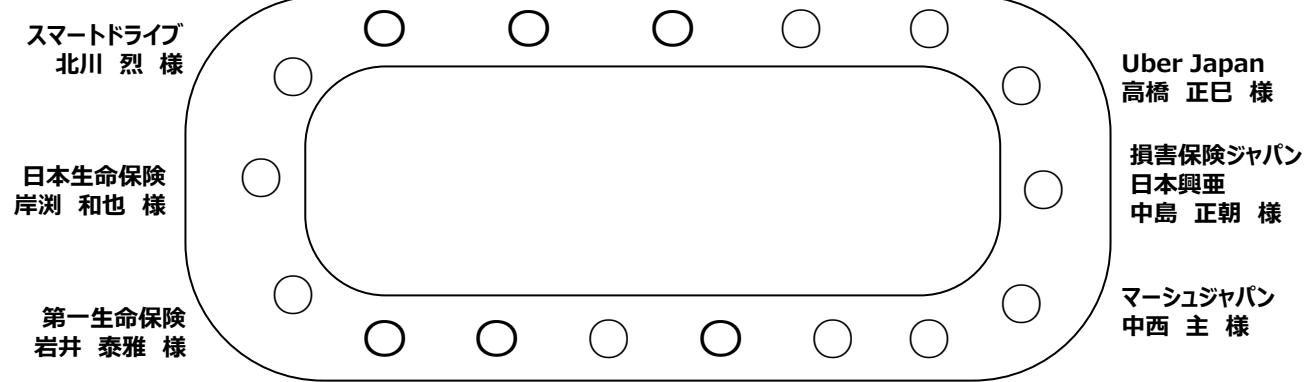

**第10回産業・金融・IT  
融合に関する研究会  
(FinTech研究会)  
座席表**

**一般傍聴者席**

<窓側>

桑火東 小火三 鹿オム 関ドセ 高楽  
原京京 宮火井 妻ムロン トルス ス 澤天生  
茂災海 聡保友 之ンハル ス フ オ 廣生命  
雄保上 保海 洋之 ス ケ ア コ ス 志保  
様動 様上 様ア ム ・ ム 様險

一般傍聴者席

一般傍聴者席

随行者席

スクリーン