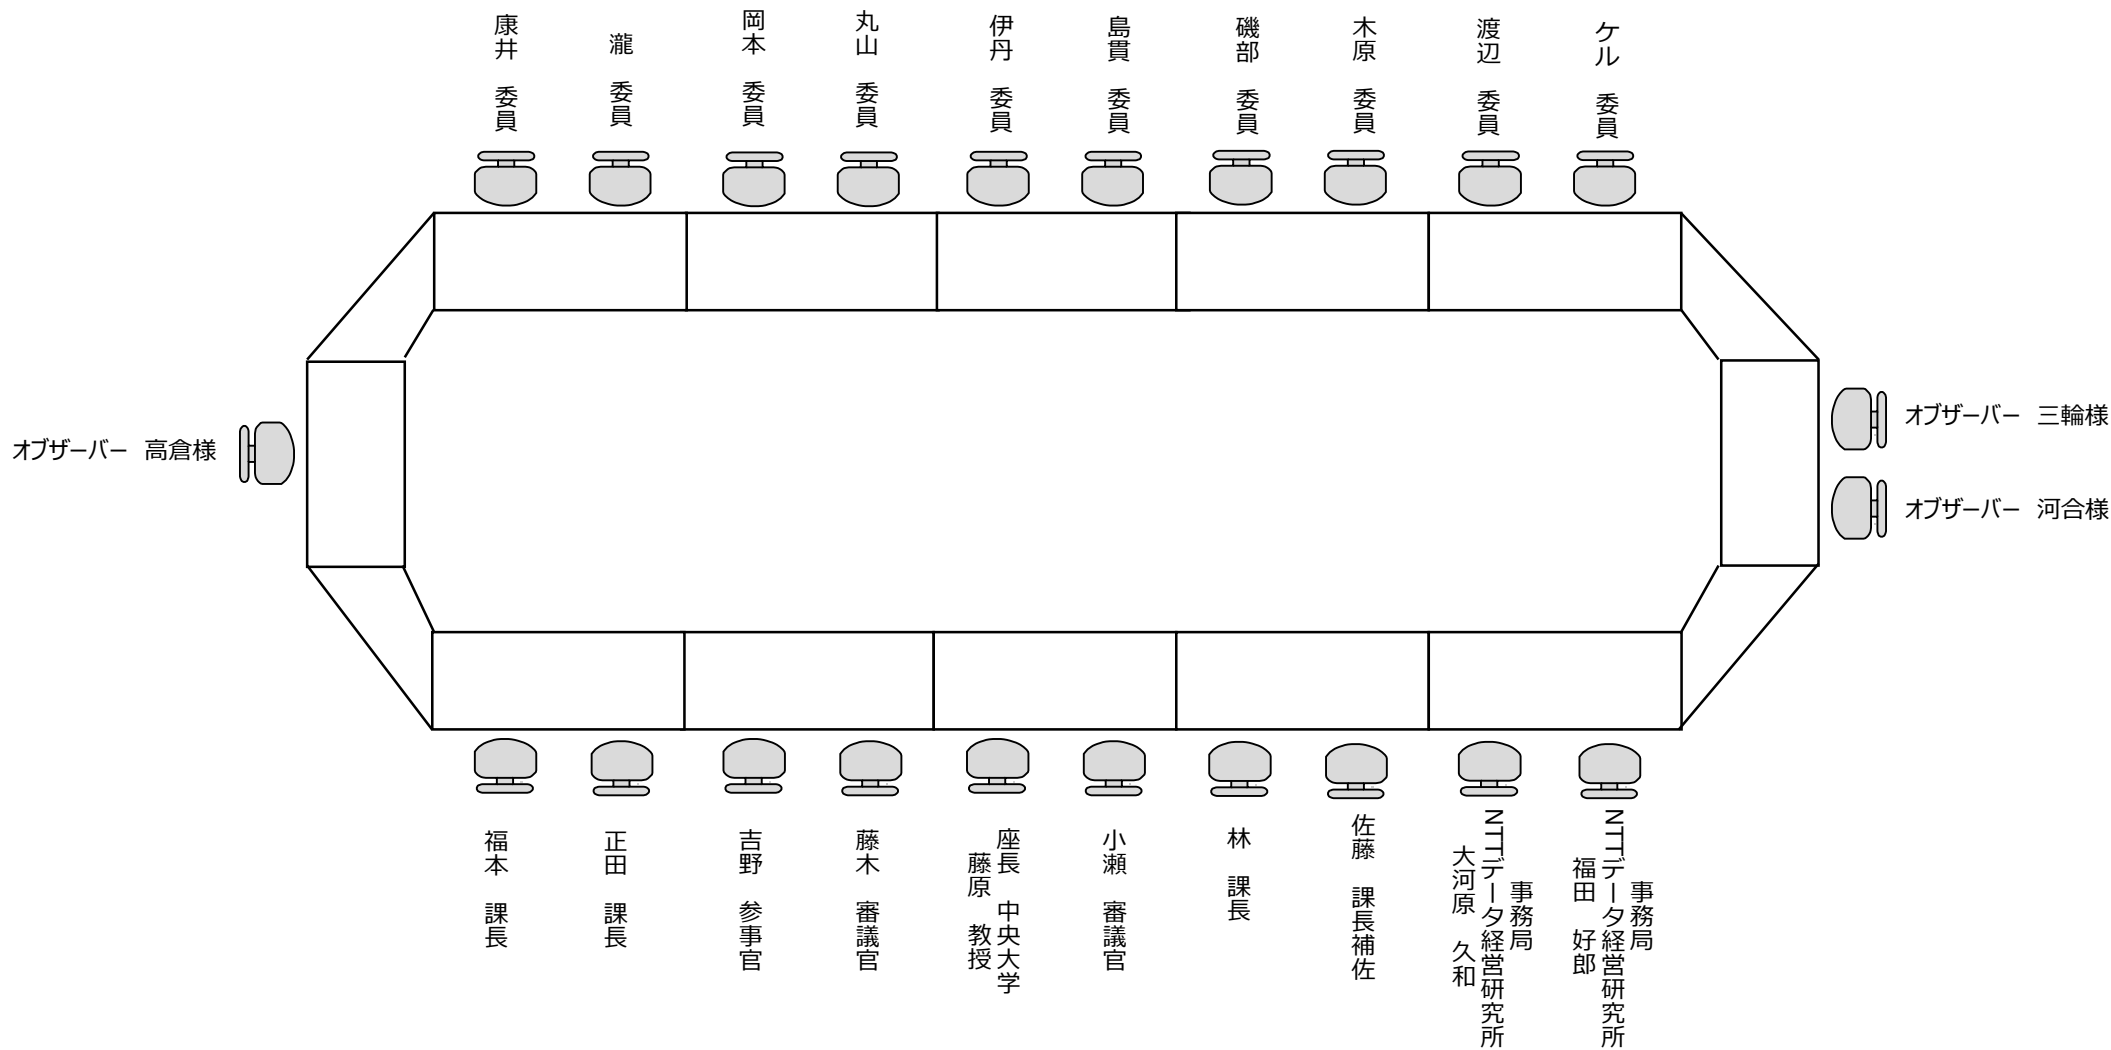

経済産業省 本館17階 西7 第1特別会議室

入口