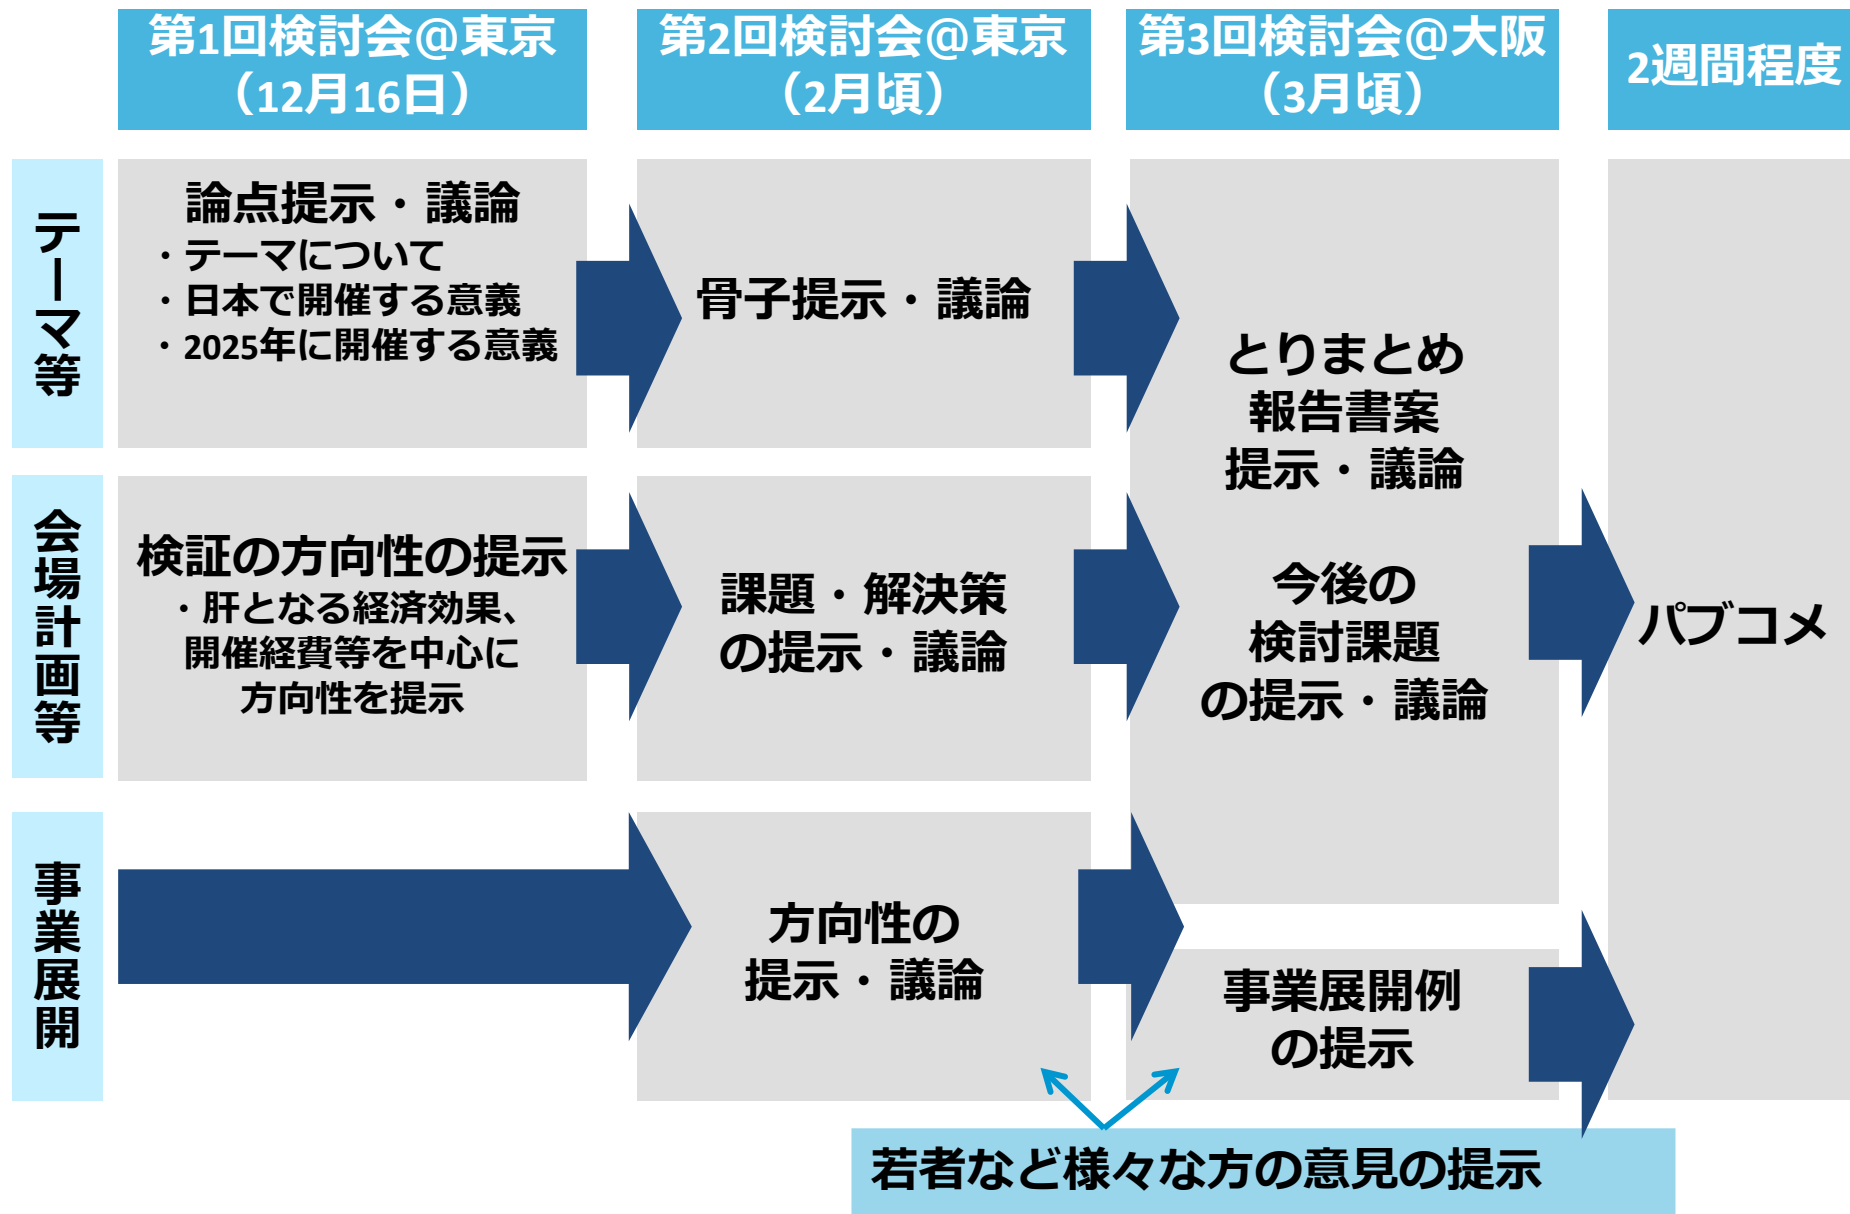

2025年国際博覧会検討会の今後の進め方

経済産業省

平成28年12月

2025年国際博覧会検討会で議論する主な事項及び進め方

(参考) BIEへの立候補について

立候補申請時に必要な提出事項

① テーマ

※サブテーマは立候補時には不要

② 開会予定日と開催期間

③ 開催者の法的地位

開催地決定の選挙方法

①立候補国が2カ国の場合
→過半数以上の支持が必要

②立候補国が3カ国以上の場合
→2/3以上の支持
ただし、1カ国が2/3以上の支持を
獲得できない場合、最下位を落
として、次回総会で決戦投票

BIE加盟国数：169カ国

アジア	27カ国	(ASEAN10カ国、韓国、中国、北朝鮮、南アジア4カ国、中央アジア5カ国、アゼルバイジャン、キプロス、ジョージア等)
大洋州	12カ国	(豪州、NZ、ツバル等)
中東	14カ国	
アフリカ	49カ国	
中南米	30カ国	
欧州	37カ国	(EU28カ国、ロシア等)