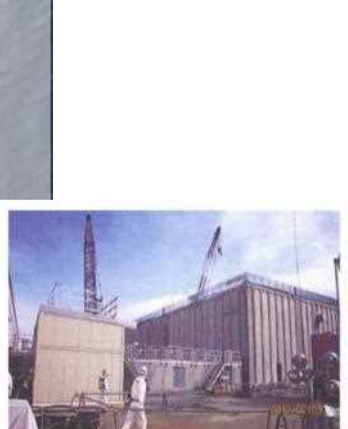

東京電力ホールディングス（株） 福島第一原子力発電所 配置図

- 瓦礫保管エリア
- ⊗ 瓦礫保管エリア（設置予定）
- 使用済保護衣等
- 伐採木保管エリア
- 中低レベルタンク等（既設）
- 中低レベルタンク等（設置予定）
- 水処理二次廃棄物等（既設）
- 水処理二次廃棄物等（設置予定）
- 廃棄物処理施設
- 非管理施設
- 分析・研究施設

提供：日本スペースイメージング（株）2020.5.24撮影
Product(C)[2020] DigitalGlobe, Inc., a Maxar company.