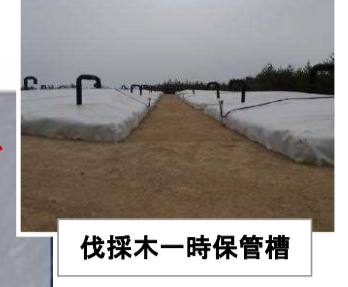

東京電力ホールディングス（株） 福島第一原子力発電所 配置図

- 瓦礫保管エリア
- ⊗ 瓦礫保管エリア（設置予定）
- 使用済保護衣等
- 伐採木保管エリア
- 中低レベルタンク等（既設）
- 中低レベルタンク等（設置予定）
- 水処理二次廃棄物等（既設）
- 水処理二次廃棄物等（設置予定）
- 廃棄物処理施設
- 非管理施設
- 分析・研究施設

提供：日本スペースイメージング（株）2020.5.24撮影
Product(C)[2020] DigitalGlobe, Inc., a Maxar company.