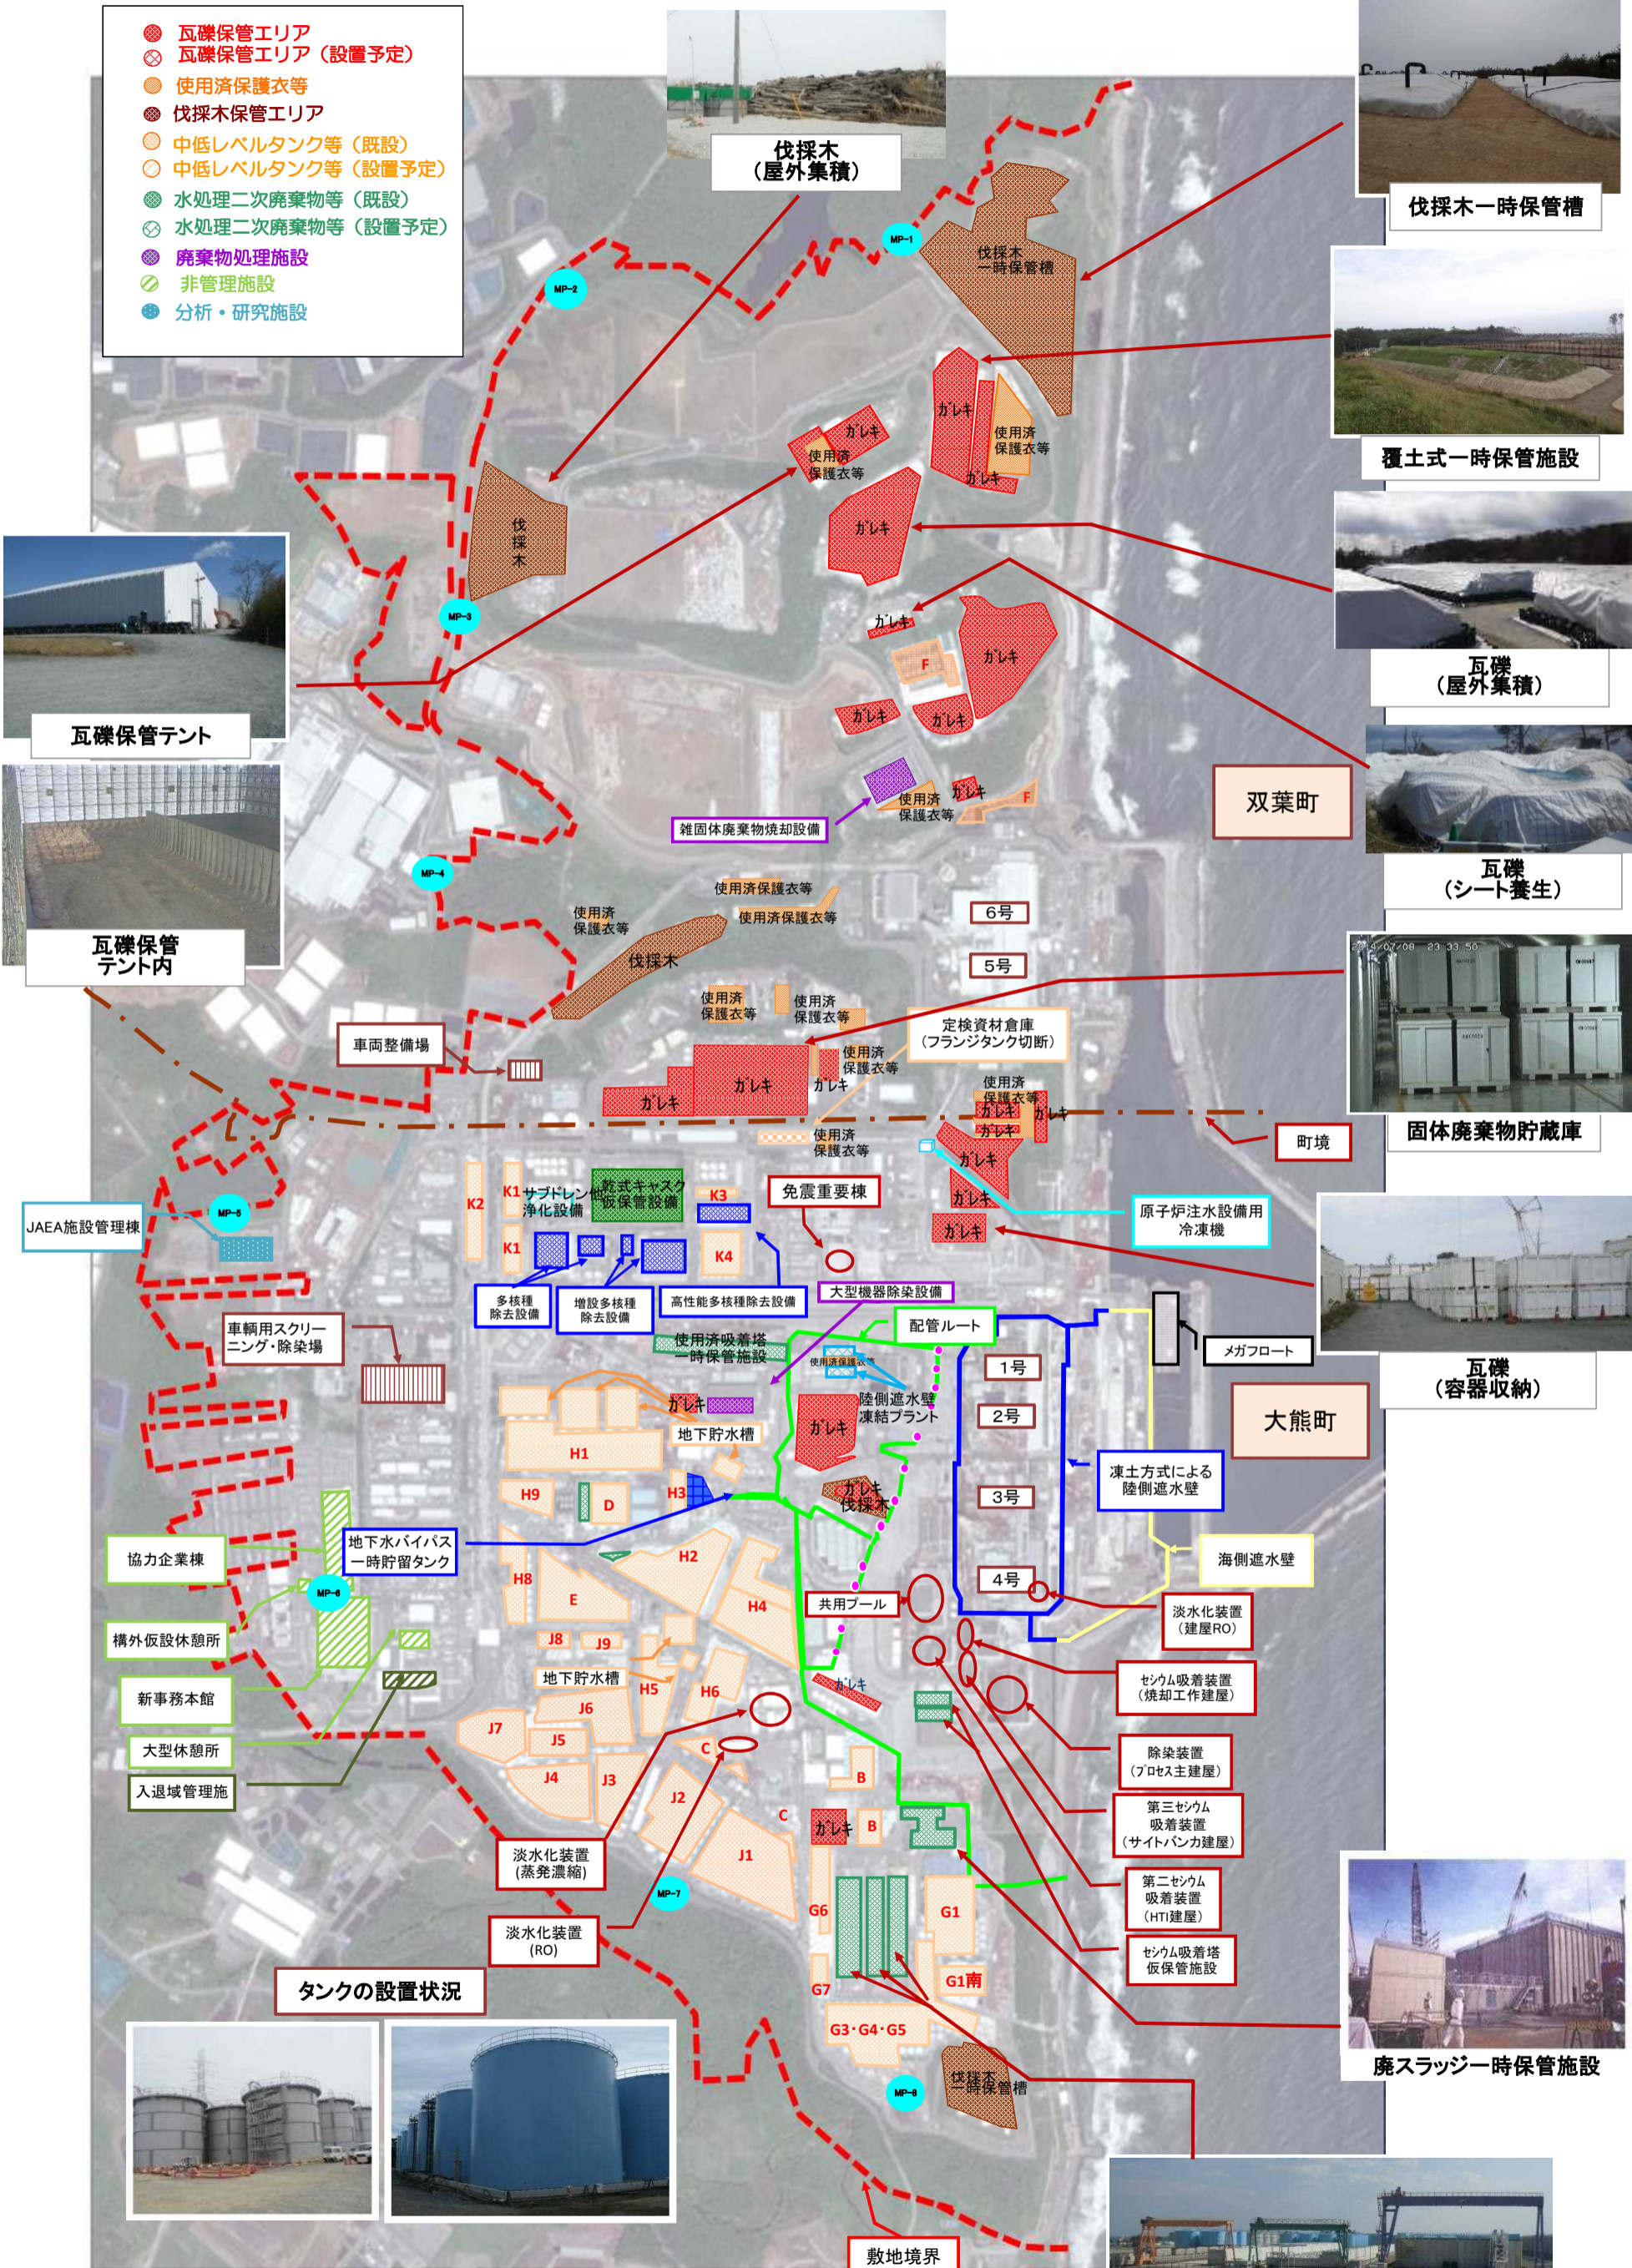

東京電力ホールディングス（株） 福島第一原子力発電所 配置図

- 瓦礫保管エリア
- ⊗ 瓦礫保管エリア（設置予定）
- 使用済保護衣等
- 伐採木保管エリア
- 中低レベルタンク等（既設）
- 中低レベルタンク等（設置予定）
- 水処理二次廃棄物等（既設）
- 水処理二次廃棄物等（設置予定）
- 廃棄物処理施設
- 非管理施設
- 分析・研究施設

提供：日本スペースイメージング（株）2020.5.24撮影
Product(C)[2020] DigitalGlobe, Inc., a Maxar company.