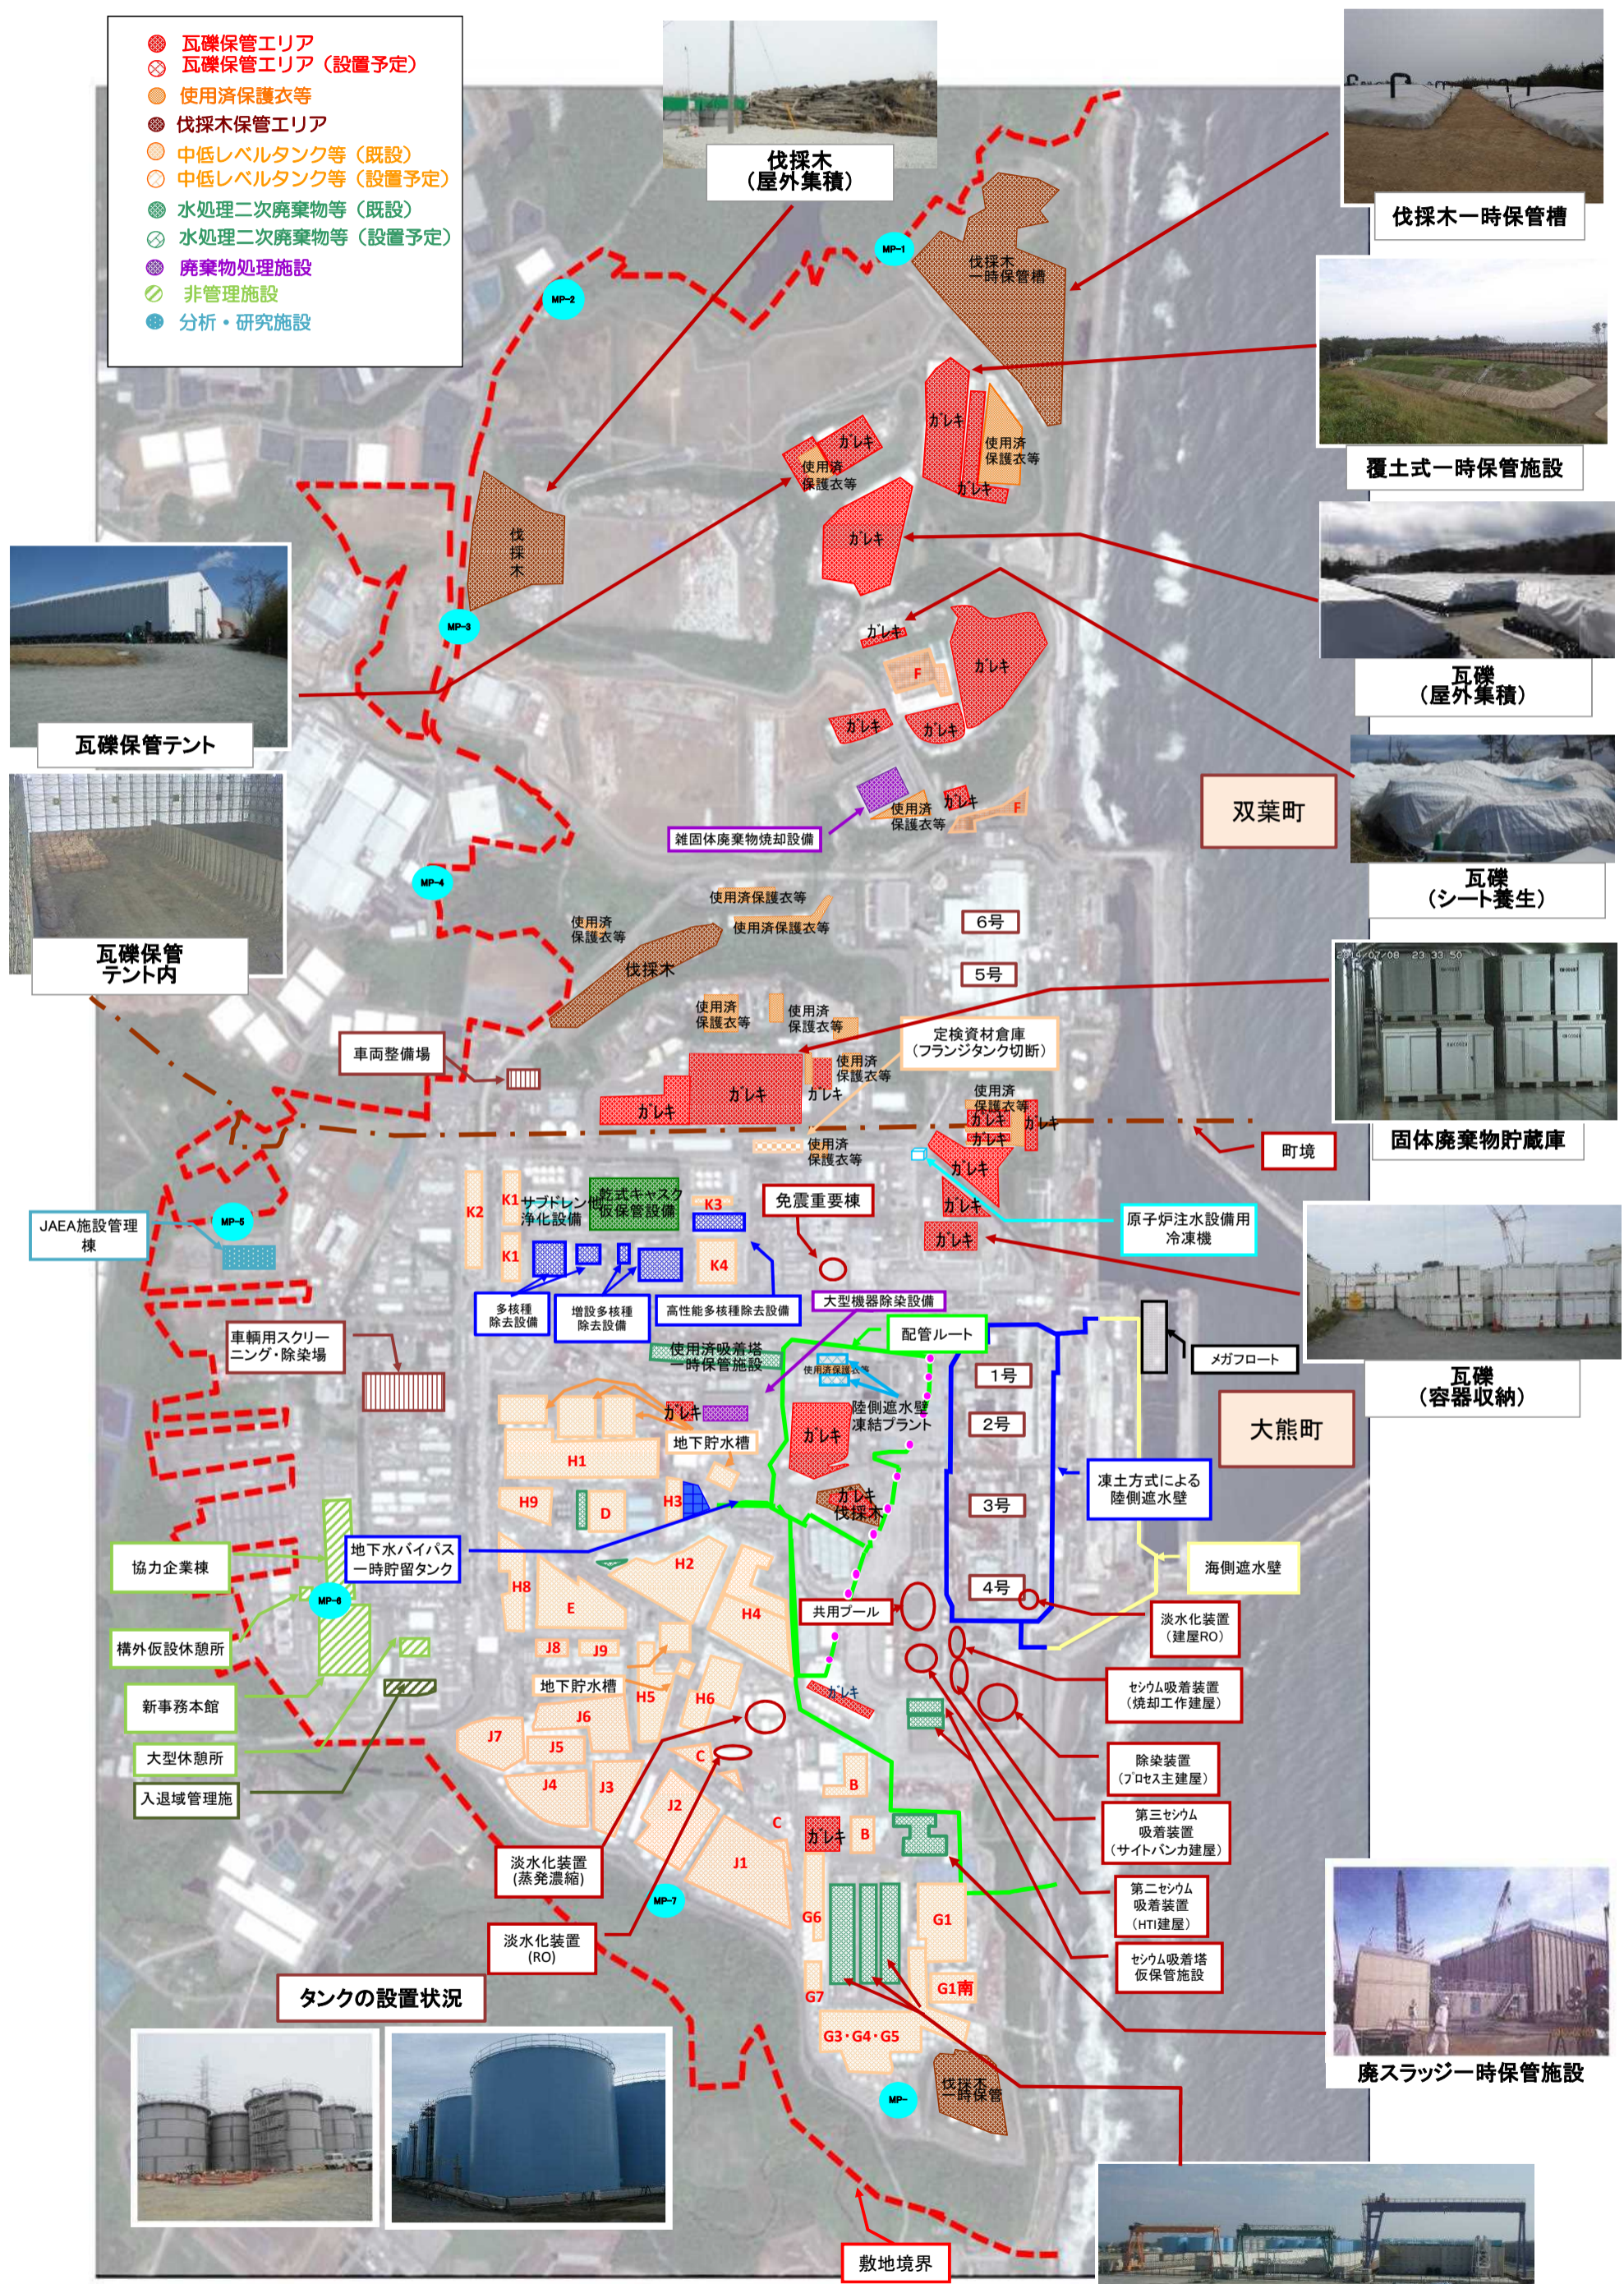

東京電力ホールディングス(株) 福島第一原子力発電所 配置図

- 瓦礫保管エリア
- ⊗ 瓦礫保管エリア (設置予定)
- 使用済保護衣等
- 伐採木保管エリア
- 中低レベルタンク等 (既設)
- 中低レベルタンク等 (設置予定)
- 水処理二次廃棄物等 (既設)
- 水処理二次廃棄物等 (設置予定)
- 廃棄物処理施設
- 非管理施設
- 分析・研究施設

提供：日本スペースイメージング(株) 2020.5.24撮影
 Product(C)[2020] DigitalGlobe, Inc., a Maxar company.