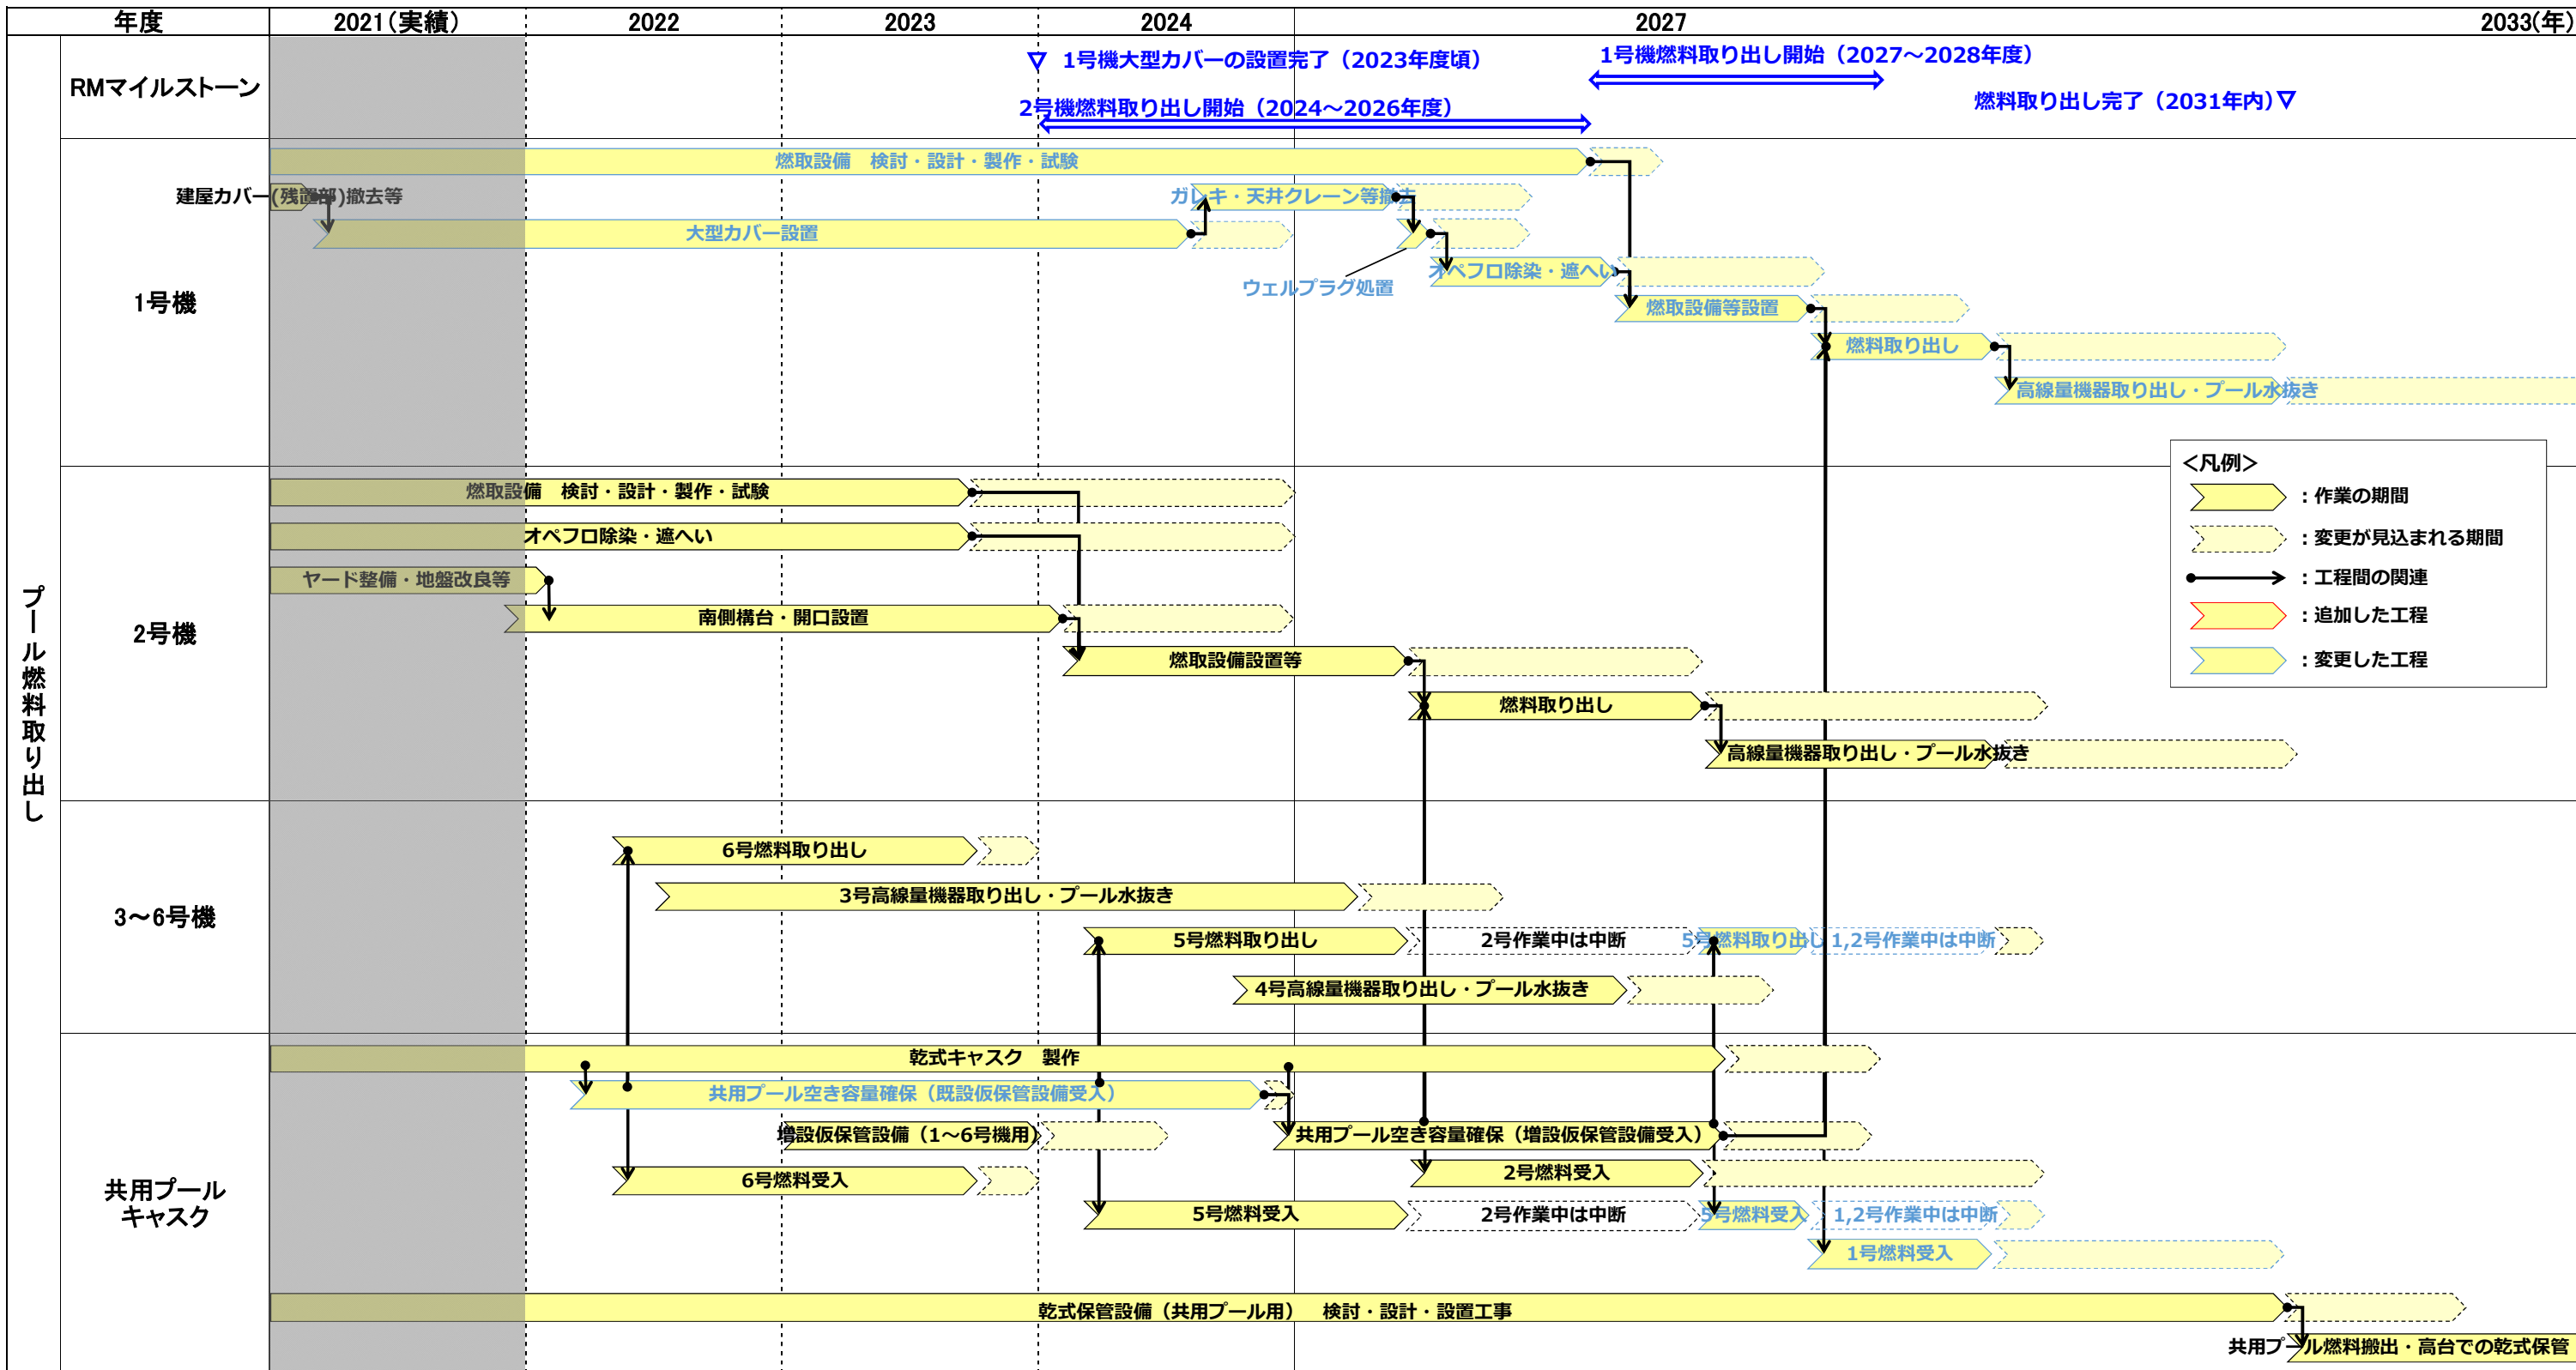

廃炉中長期実行プラン2022

<凡例>

- 作業の期間
- 変更が見込まれる期間
- 工程間の関連
- 追加した工程
- 変更した工程

注：今後の検討に応じて、記載内容には変更があり得る