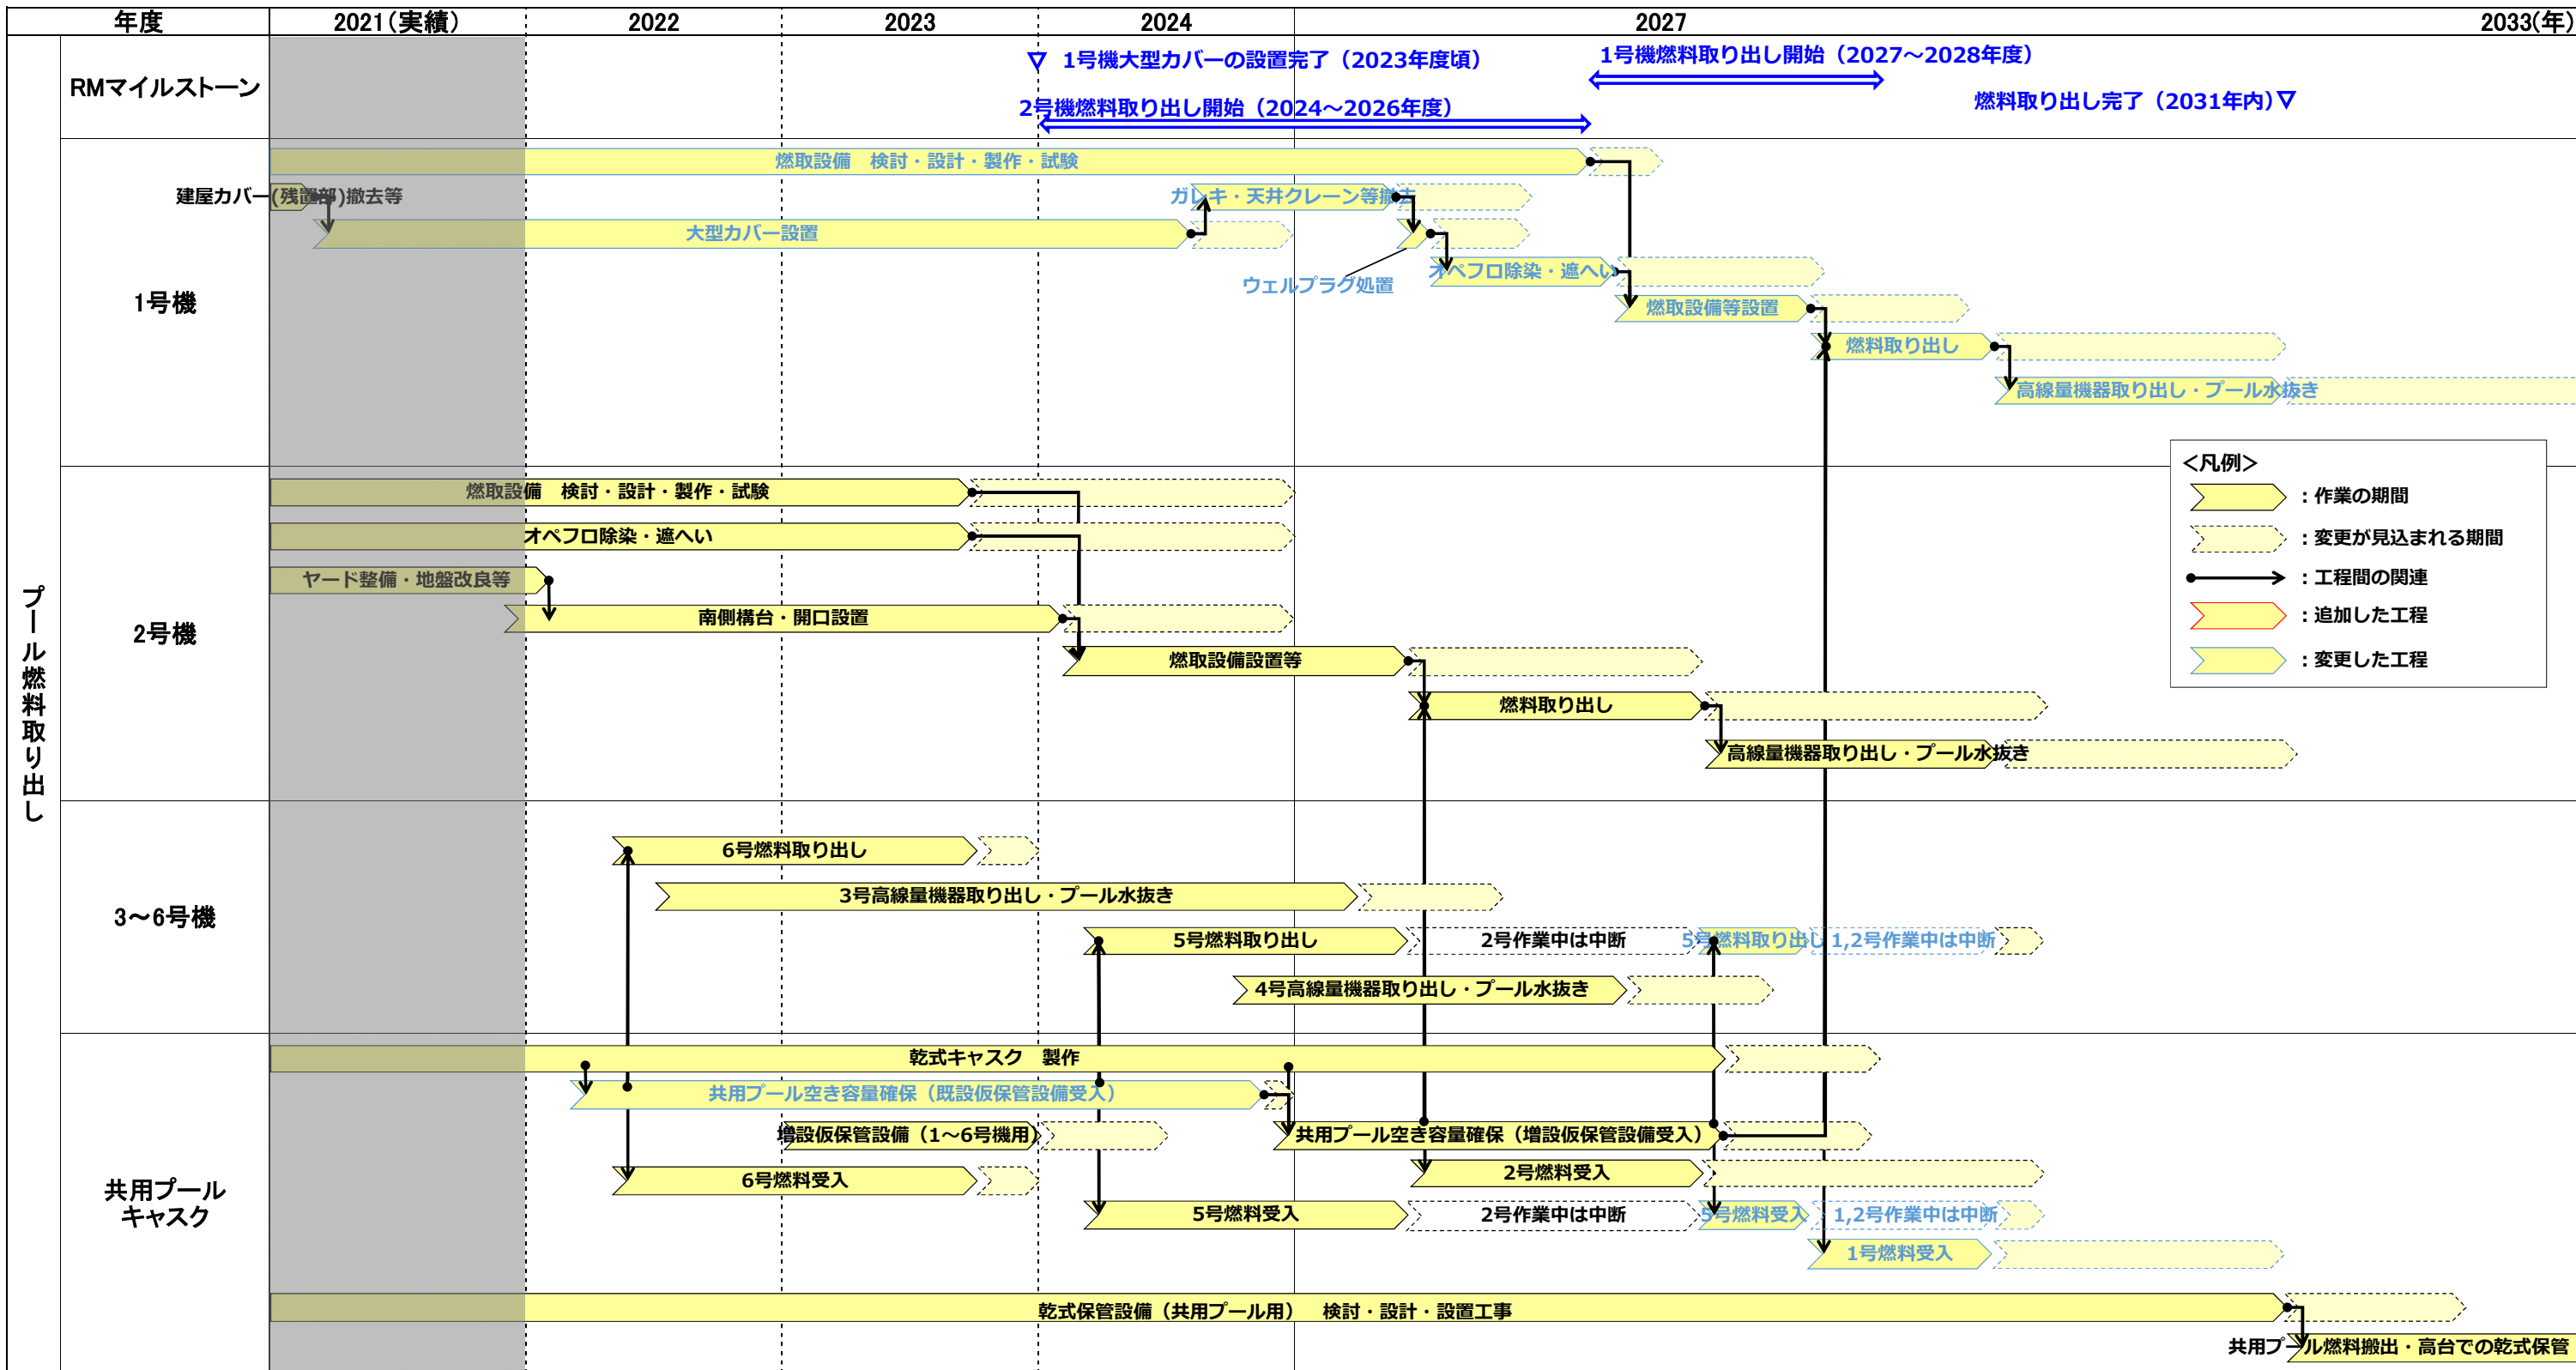

廃炉中長期実行プラン2022

<凡例>

- 作業の期間
- 変更が見込まれる期間
- 工程間の関連
- 追加した工程
- 変更した工程

注：今後の検討に応じて、記載内容には変更があり得る