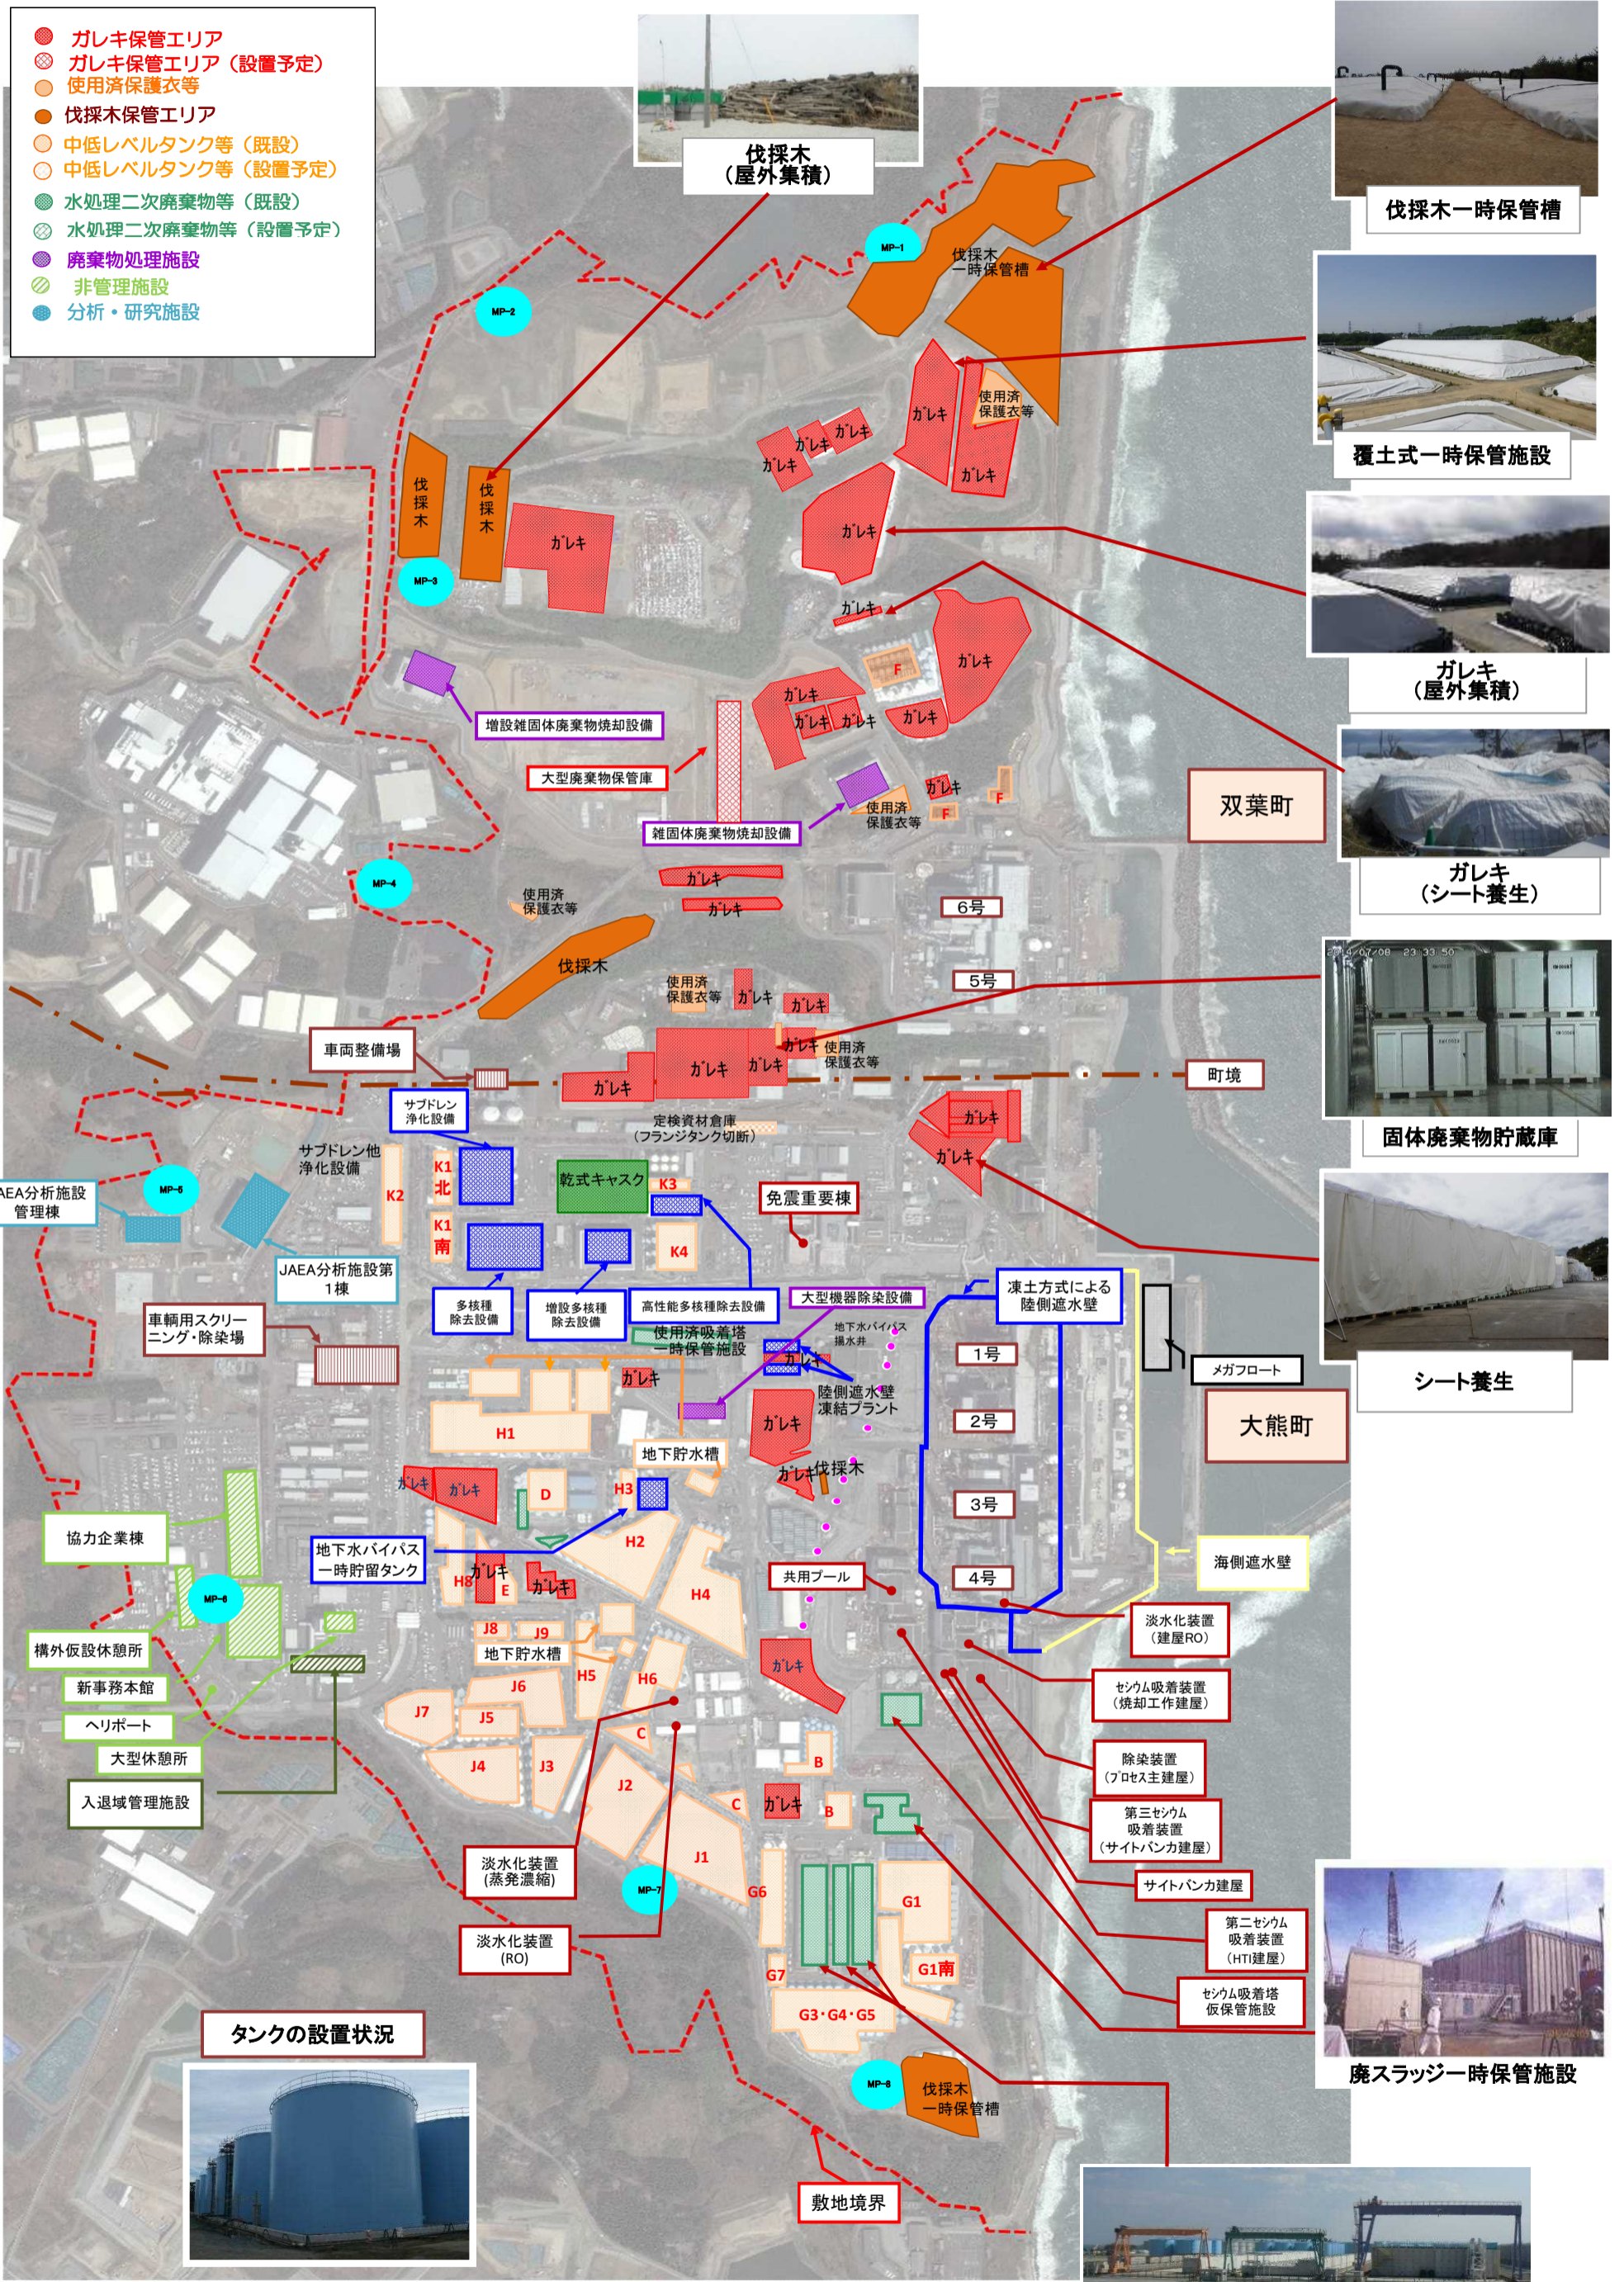

東京電力ホールディングス(株) 福島第一原子力発電所 配置図

添付資料2

2023年7月27日

提供：日本スペースイメージング(株) 2021.4.8撮影
Product(C)[2020] DigitalGlobe, Inc., a Maxar company.

0m 100m 500m 1000m