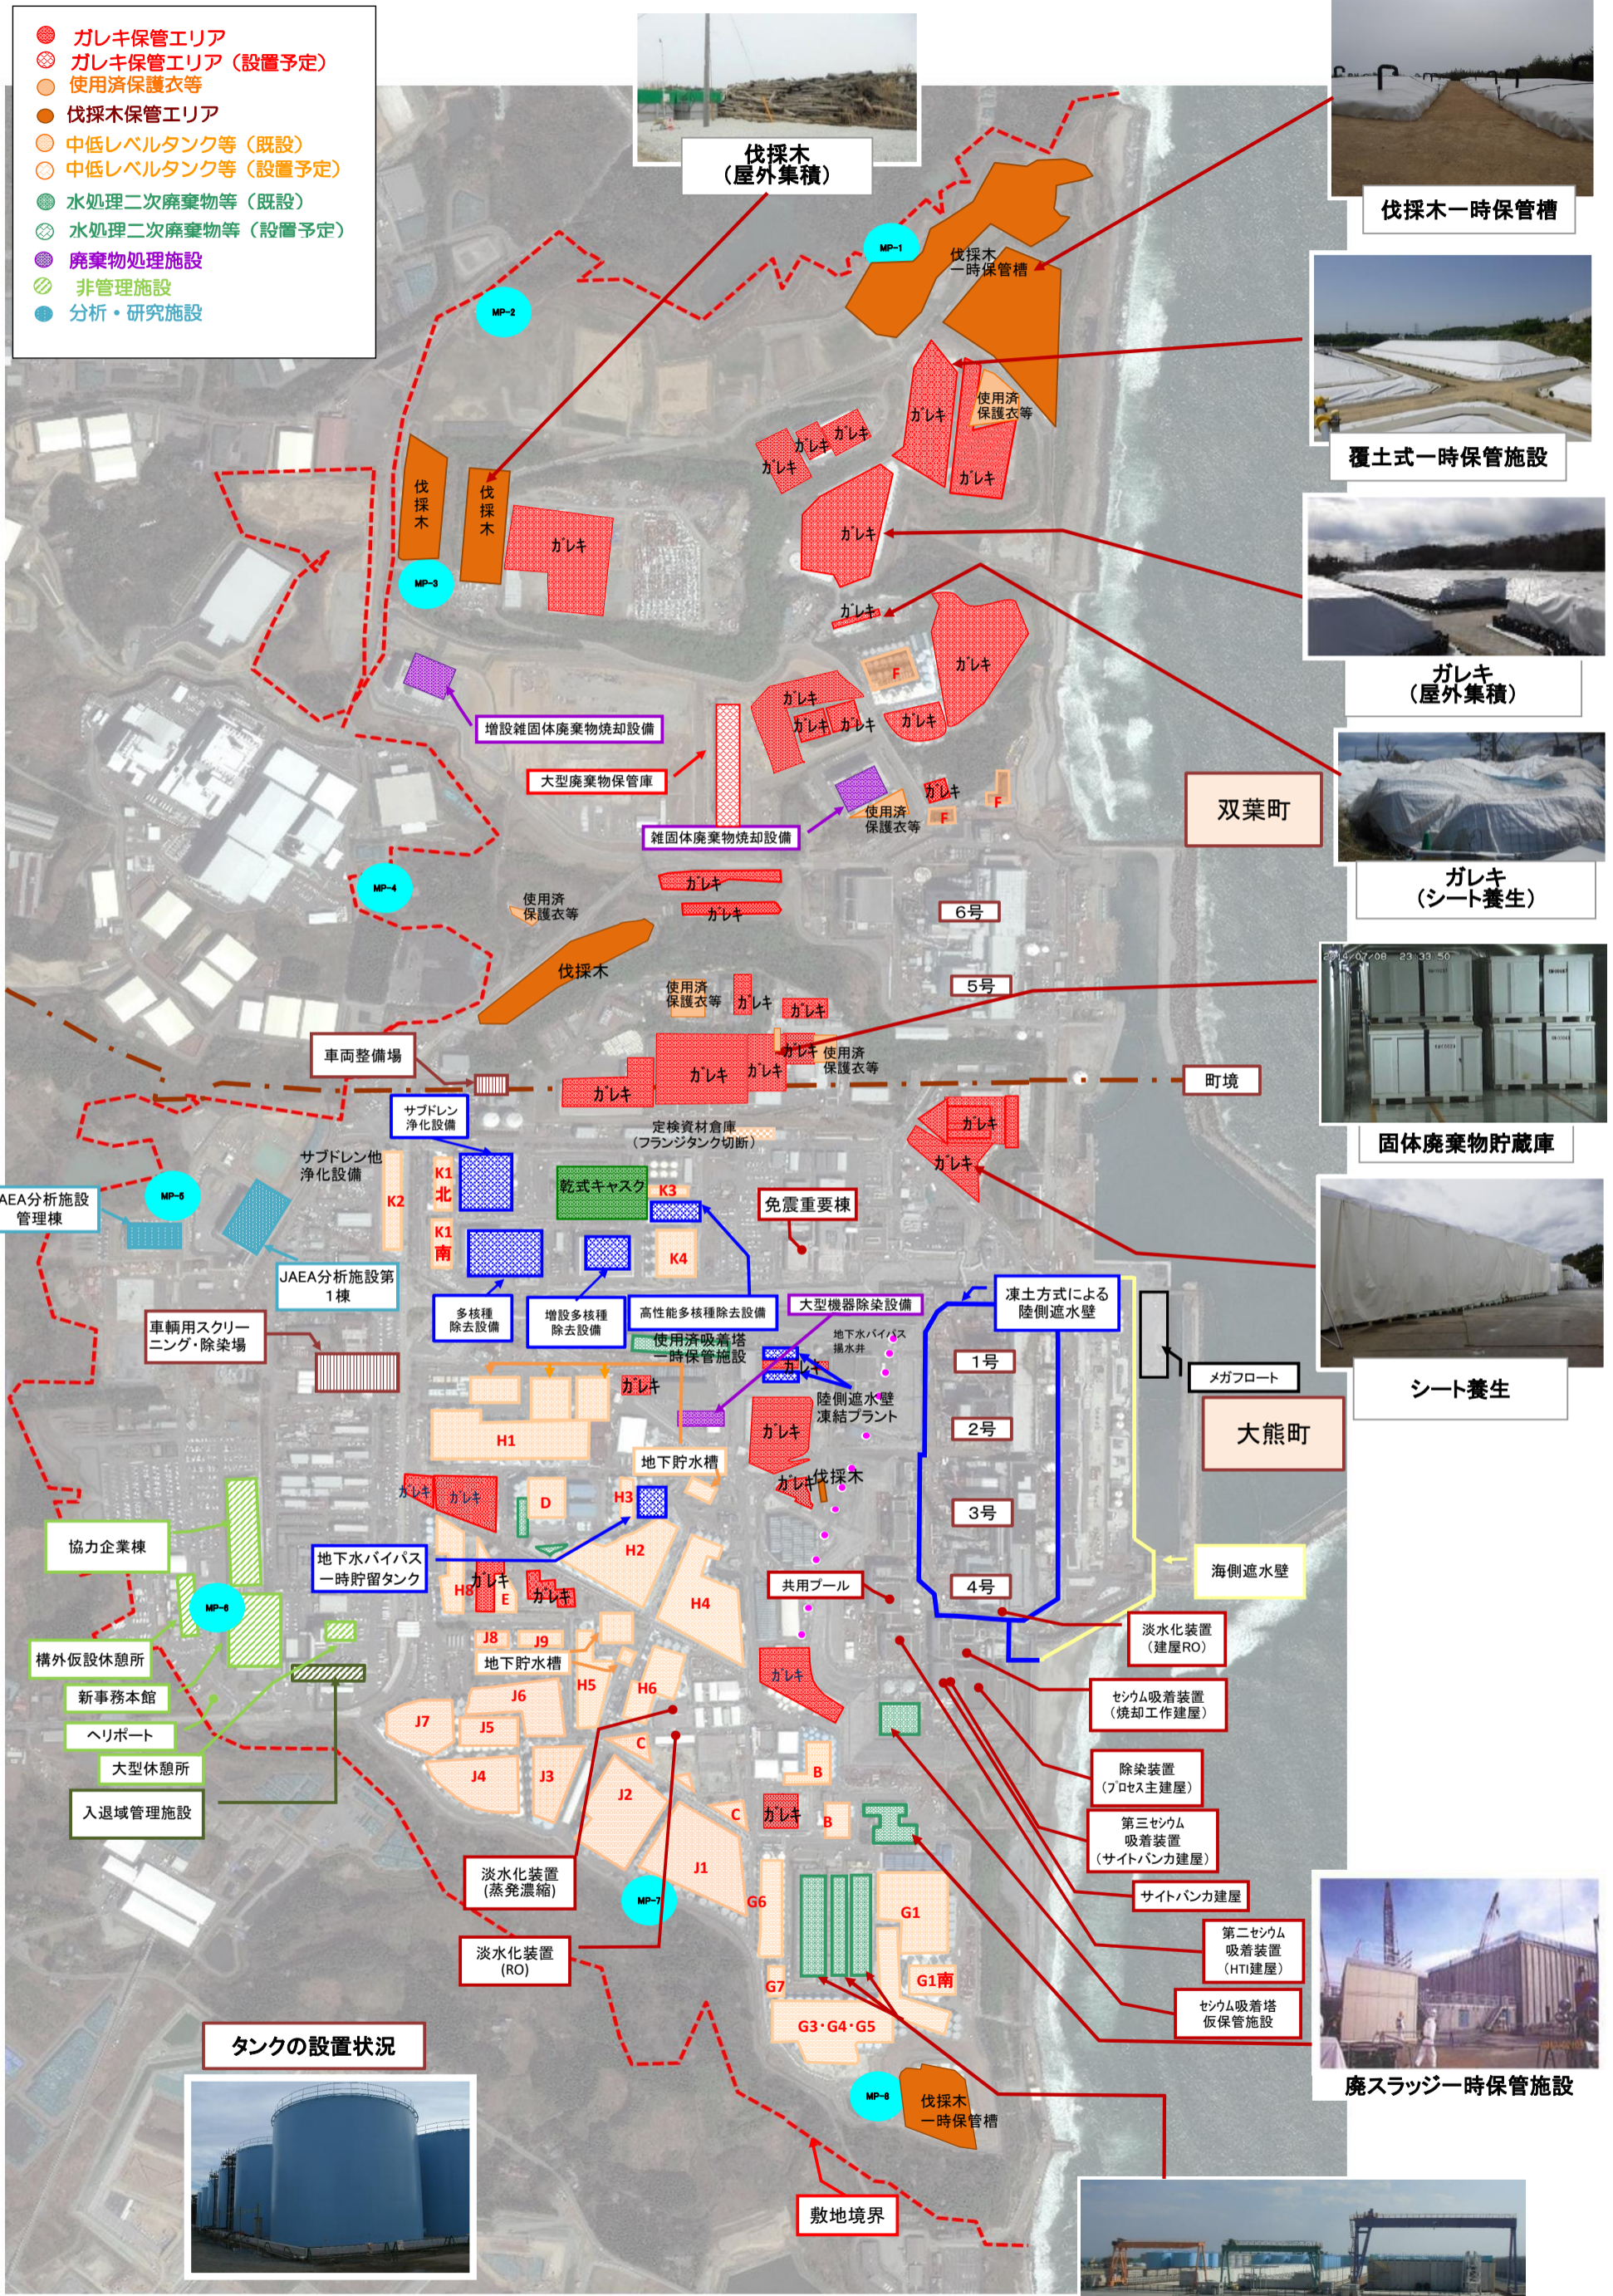

東京電力ホールディングス(株) 福島第一原子力発電所 配置図

添付資料2
2024年1月25日

- ガレキ保管エリア
- ⊗ ガレキ保管エリア (設置予定)
- 使用済保護衣等
- 伐採木保管エリア
- 中低レベルタンク等 (既設)
- 中低レベルタンク等 (設置予定)
- 水処理二次廃棄物等 (既設)
- 水処理二次廃棄物等 (設置予定)
- 廃棄物処理施設
- 非管理施設
- 分析・研究施設

提供：日本スペースイメージング(株) 2021.4.8撮影
Product(C)[2020] DigitalGlobe, Inc., a Maxar company.

0m 100m 500m 1000m