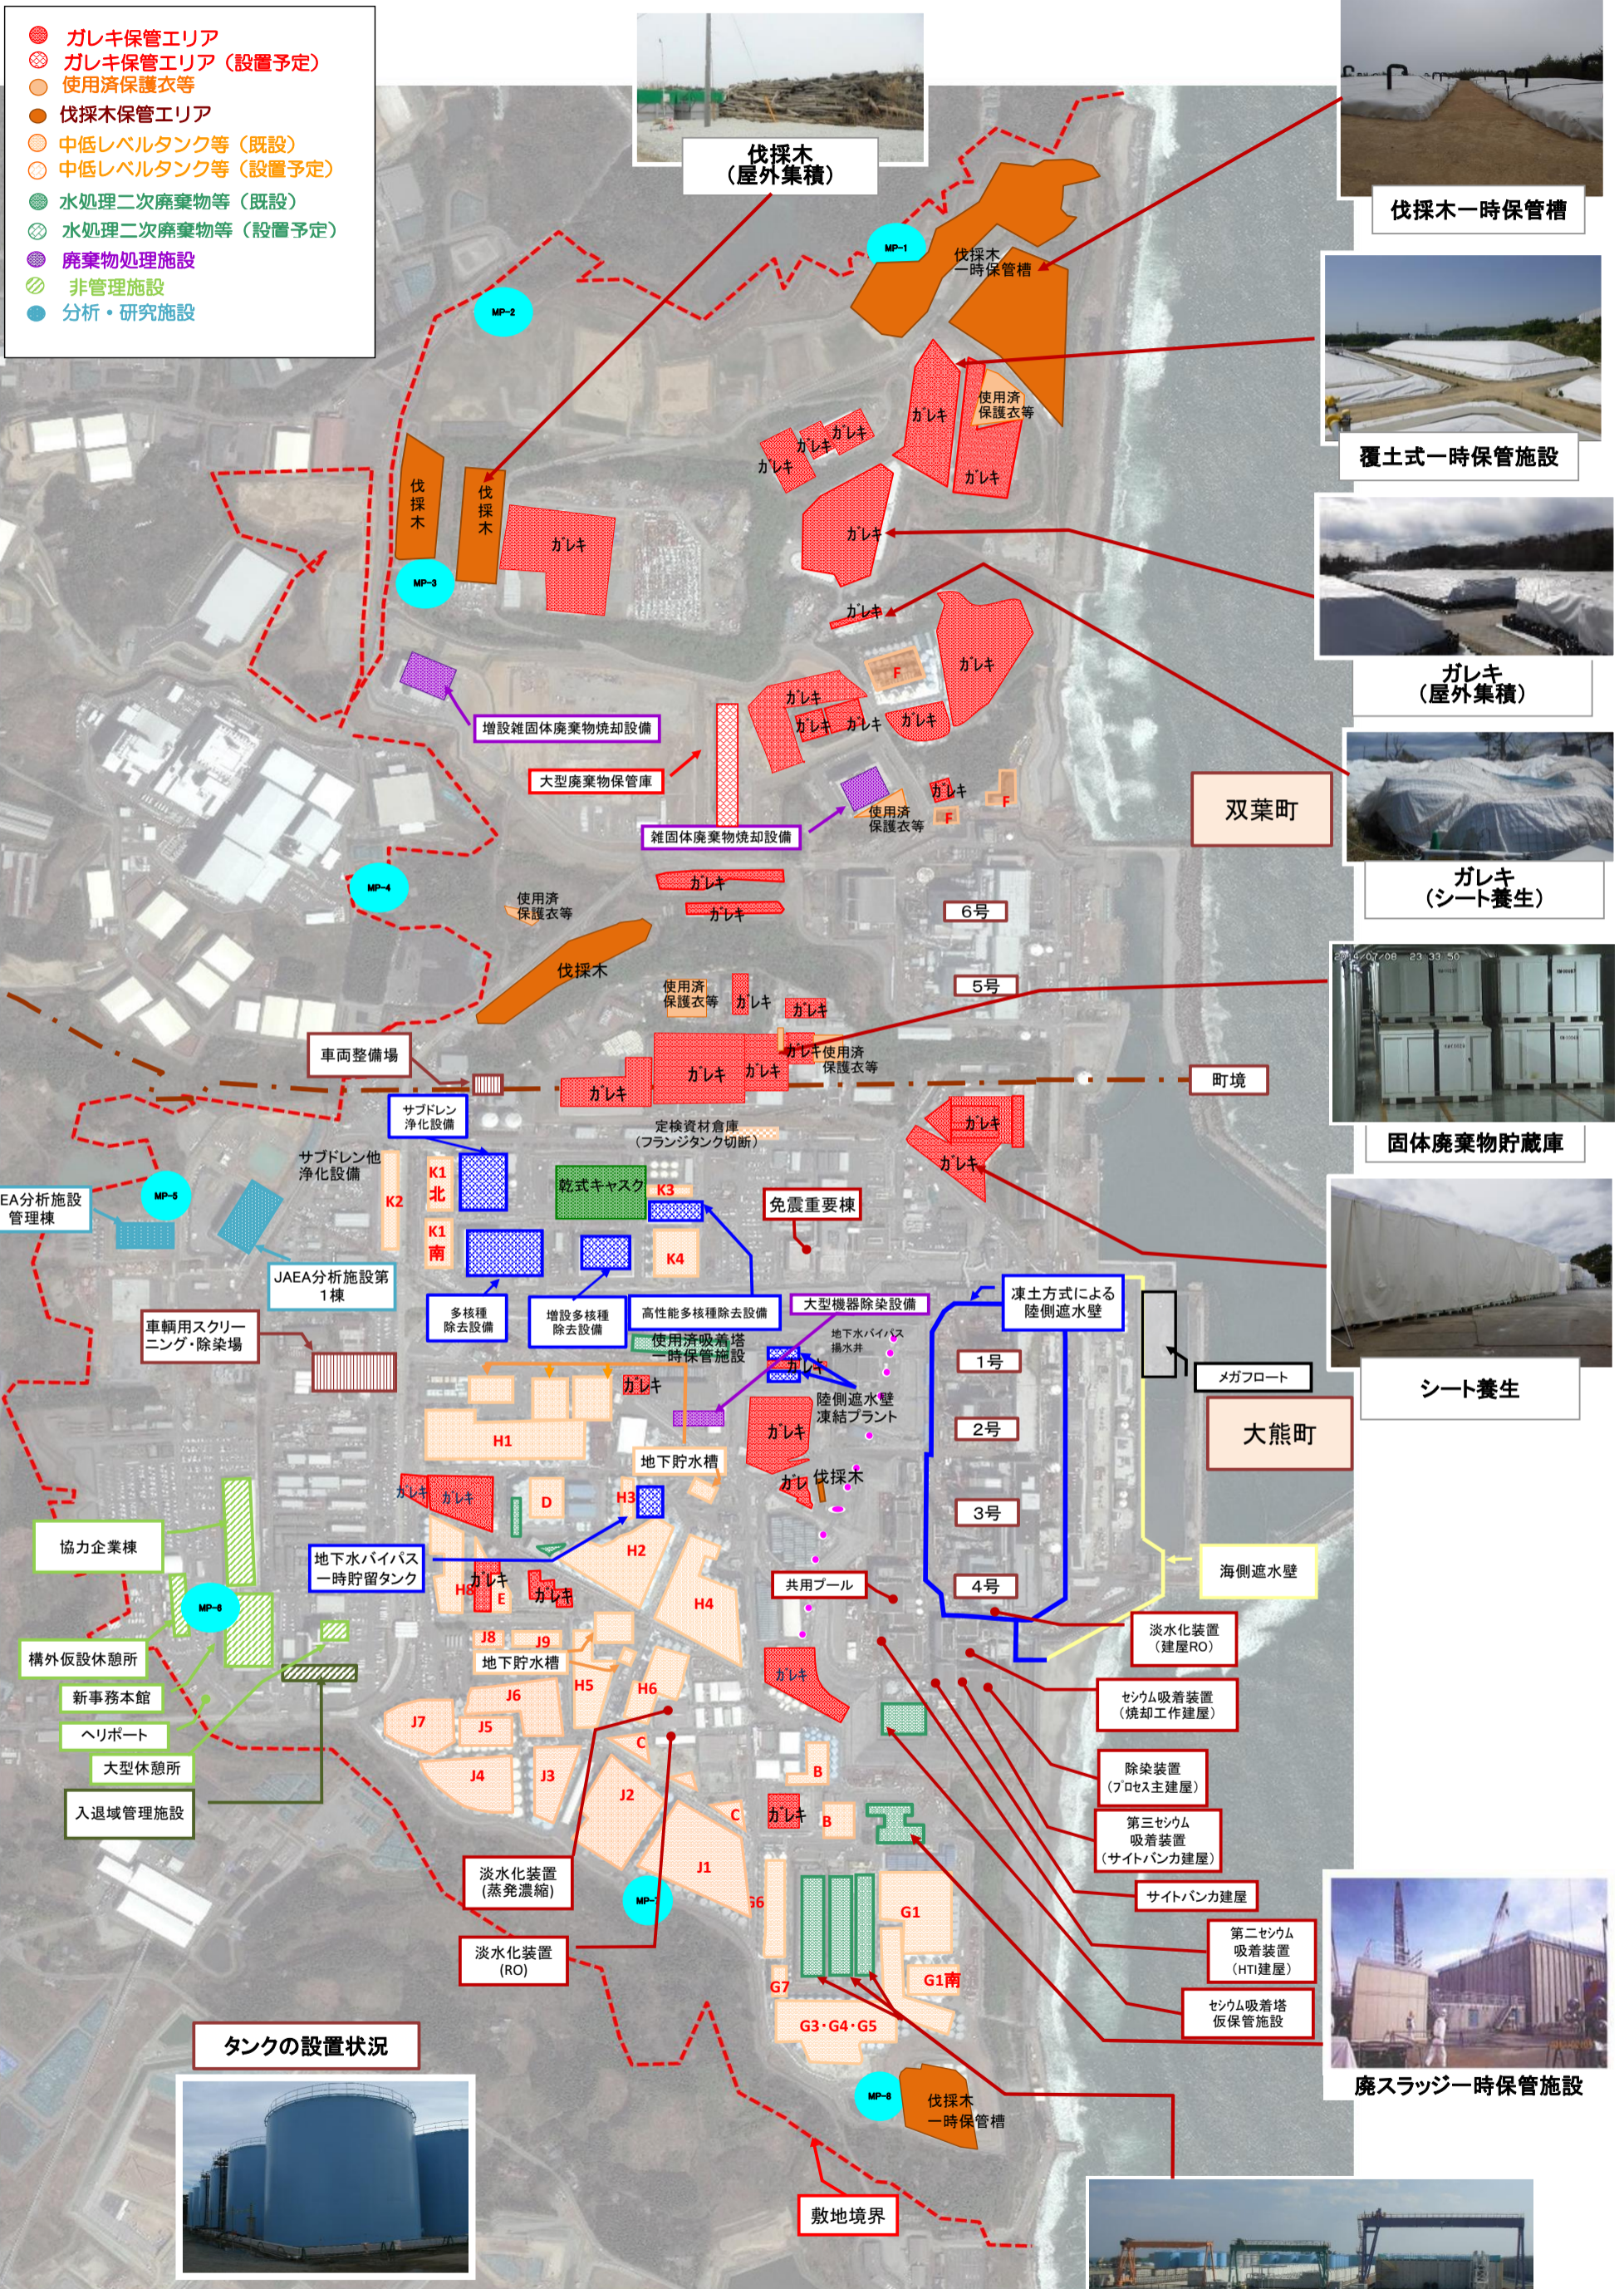

東京電力ホールディングス（株） 福島第一原子力発電所 配置図

添付資料
2024年3月28日

提供：日本スペースイメージング（株）2021.4.8撮影
Product(C)[2020] DigitalGlobe, Inc., a Maxar company.