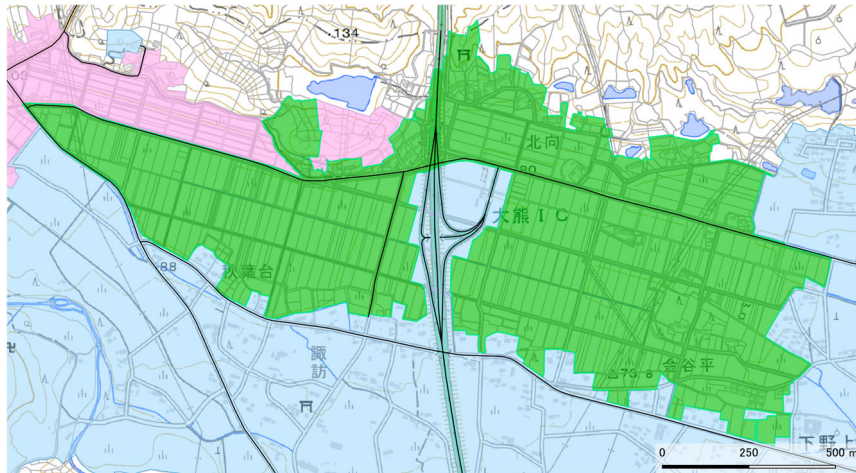

(別添)

大熊町における立入規制緩和区域の範囲（図の緑色で示される範囲）

下野上1区、野上2区の一部

熊2区、熊3区の一部

熊2区、町区の一部