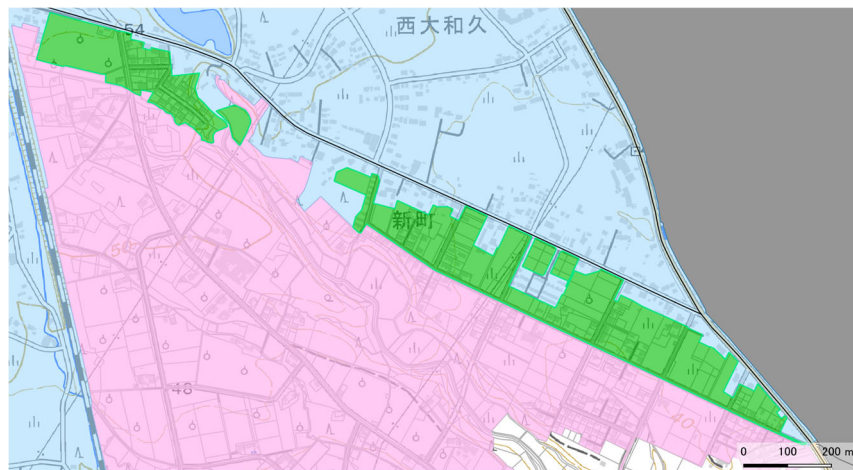

(別添)

大熊町における立入規制緩和区域の範囲（図の緑色で示される範囲）

下野上1区、野上2区の一部

熊2区、熊3区の一部

熊2区、町区の一部