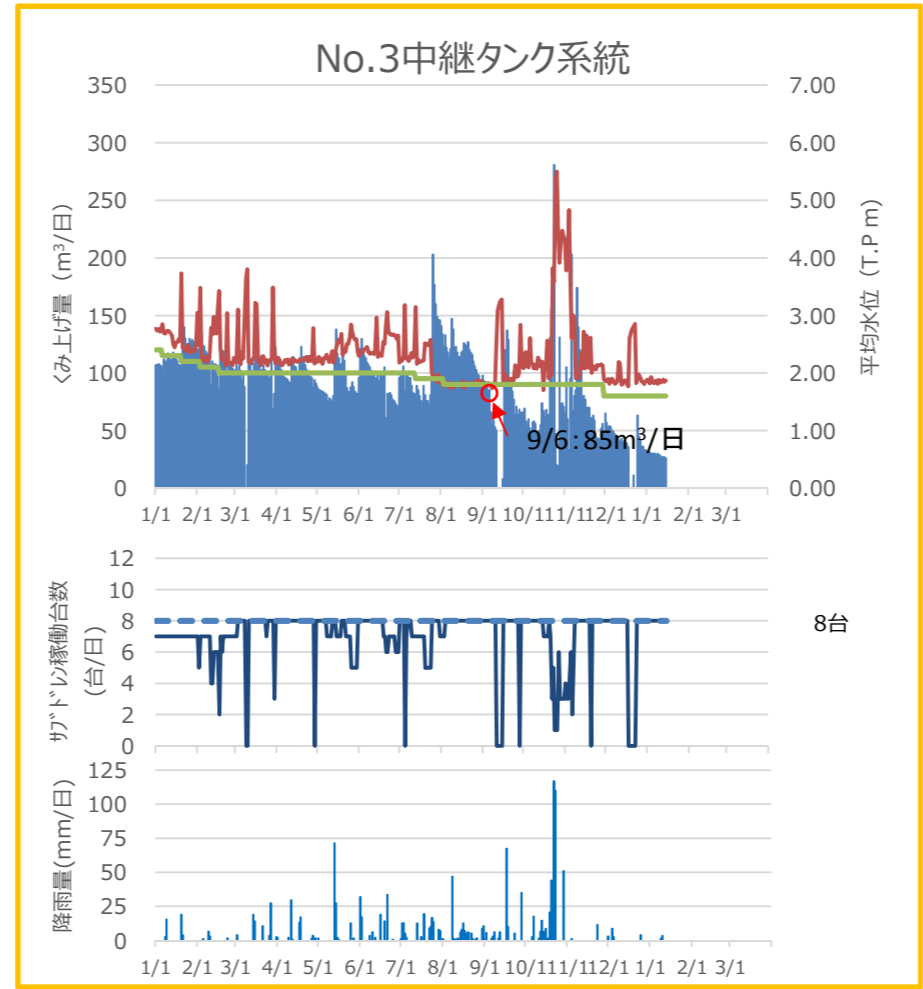

系統毎のサブドレンくみ上げ量の経時変化 (平成29年1月1日～平成30年1月15日)

系統毎のサブドレンくみ上げ量の経時変化 (平成29年11月1日～平成30年1月15日)