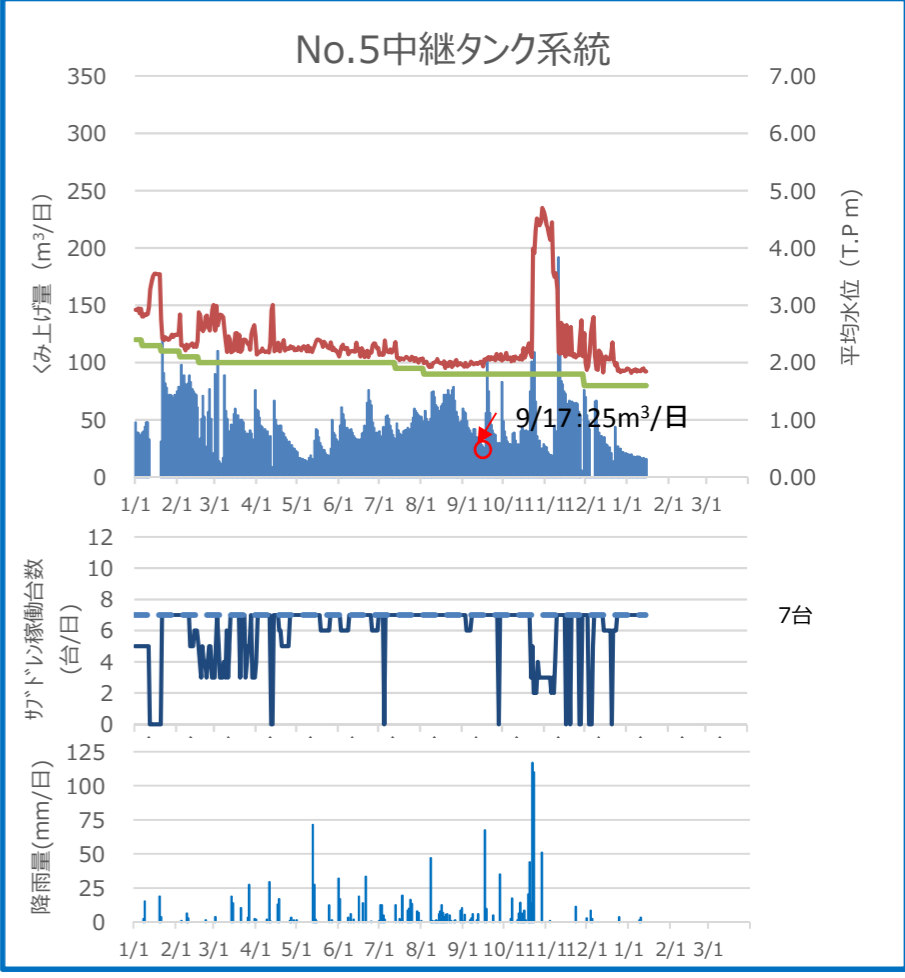

系統毎のサブドレンくみ上げ量の経時変化 (平成29年1月1日～平成30年1月15日)

系統毎のサブドレンくみ上げ量の経時変化 (平成29年11月1日～平成30年1月15日)