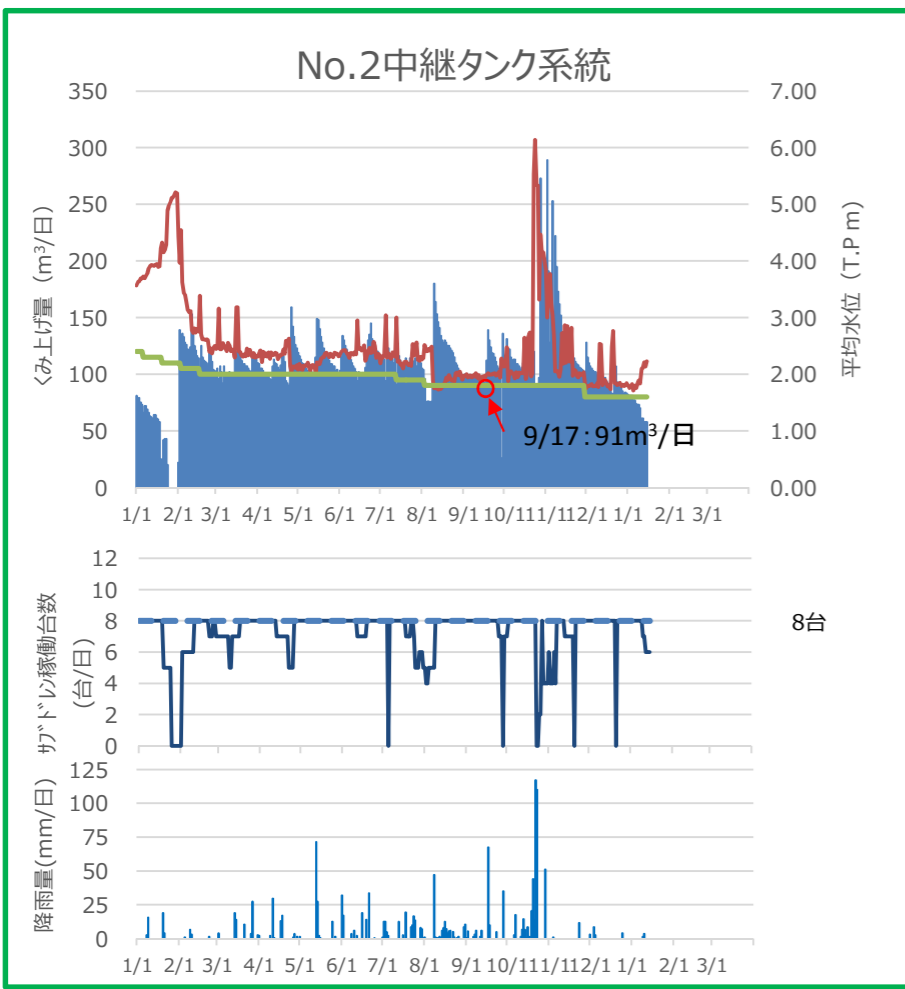

系統毎のサブドレンくみ上げ量の経時変化 (平成29年1月1日～平成30年1月15日)

系統毎のサブドレンくみ上げ量の経時変化 (平成29年11月1日～平成30年1月15日)