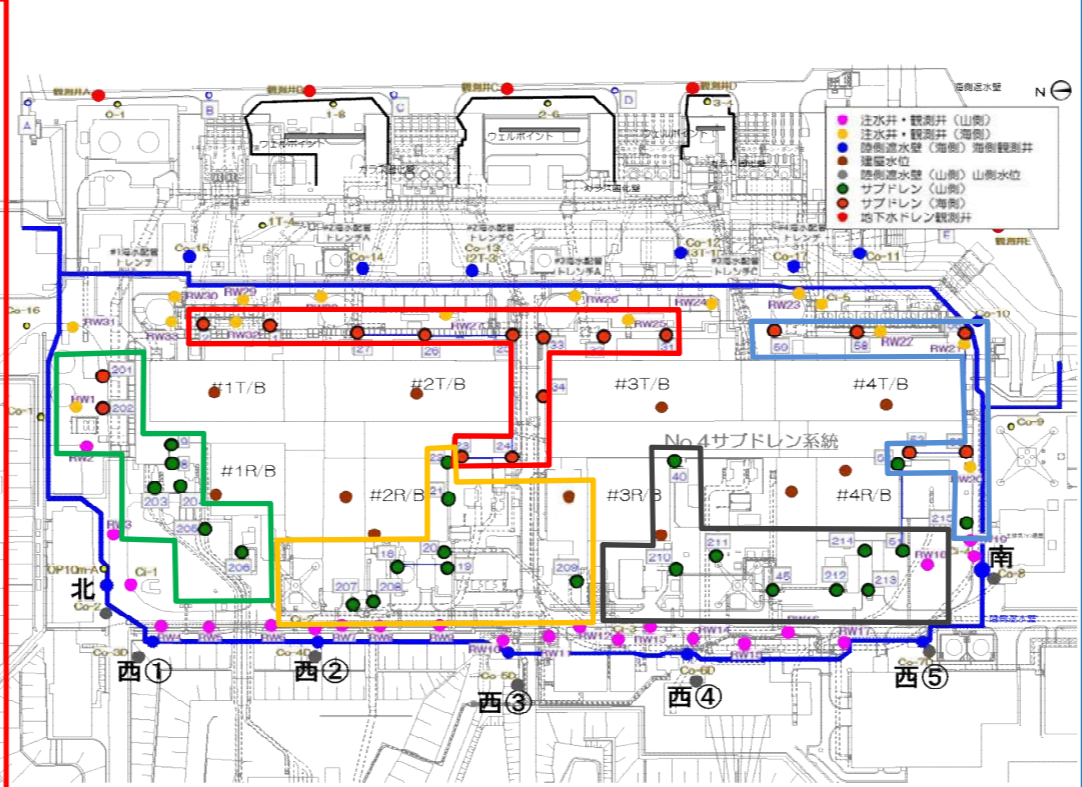

系統毎のサブドレンくみ上げ量の経時変化 (平成29年1月1日～平成30年1月15日)

系統毎のサブドレンくみ上げ量の経時変化 (平成29年11月1日～平成30年1月15日)