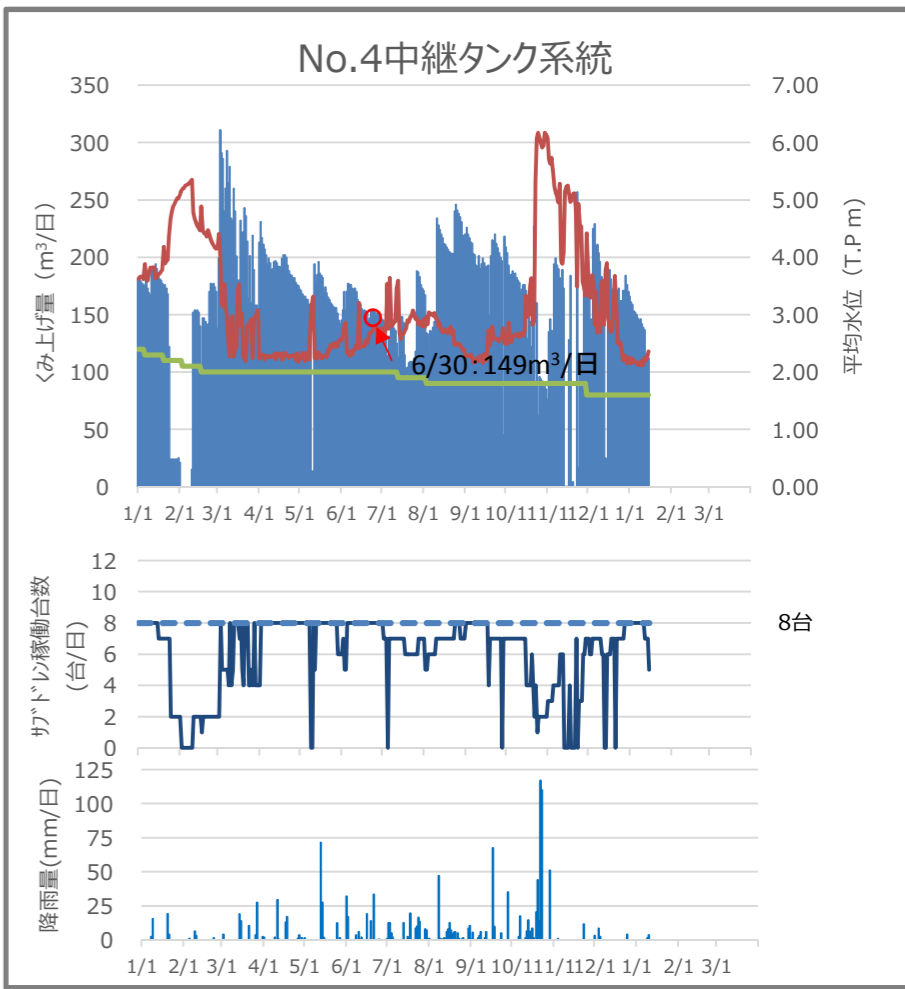

系統毎のサブドレンくみ上げ量の経時変化 (平成29年1月1日～平成30年1月15日)

系統毎のサブドレンくみ上げ量の経時変化 (平成29年11月1日～平成30年1月15日)