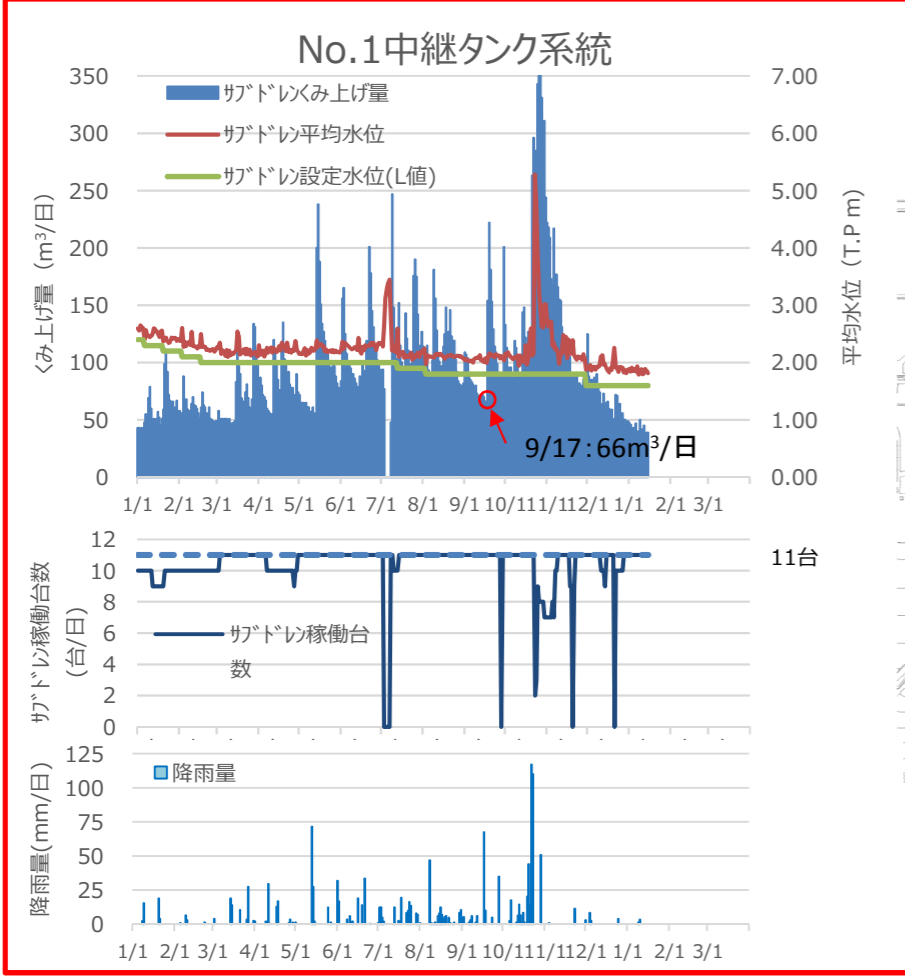

系統毎のサブドレンくみ上げ量の経時変化 (平成29年1月1日～平成30年1月15日)

系統毎のサブドレンくみ上げ量の経時変化 (平成29年11月1日～平成30年1月15日)