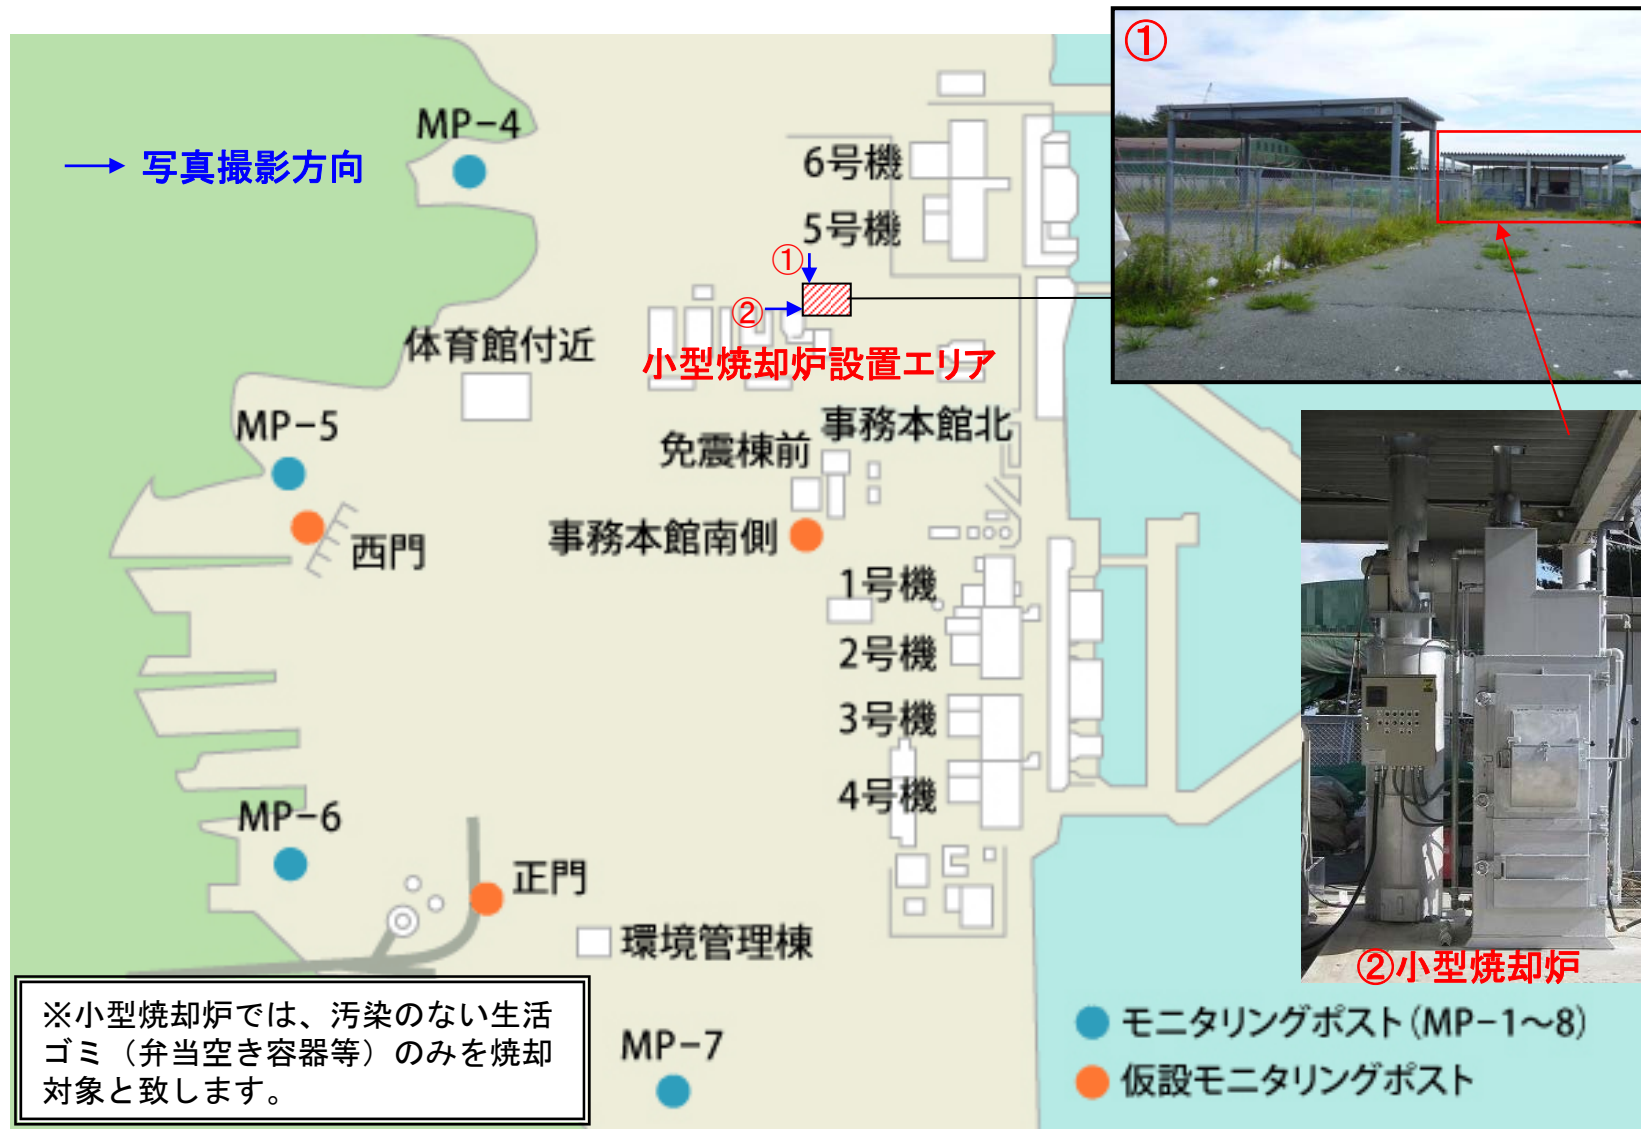

福島第一原子力発電所構内における 小型焼却炉の設置について

<参考資料>
東京電力株式会社
平成24年2月22日

撮影日（②小型焼却炉）：平成24年1月28日
提供：東京電力株式会社