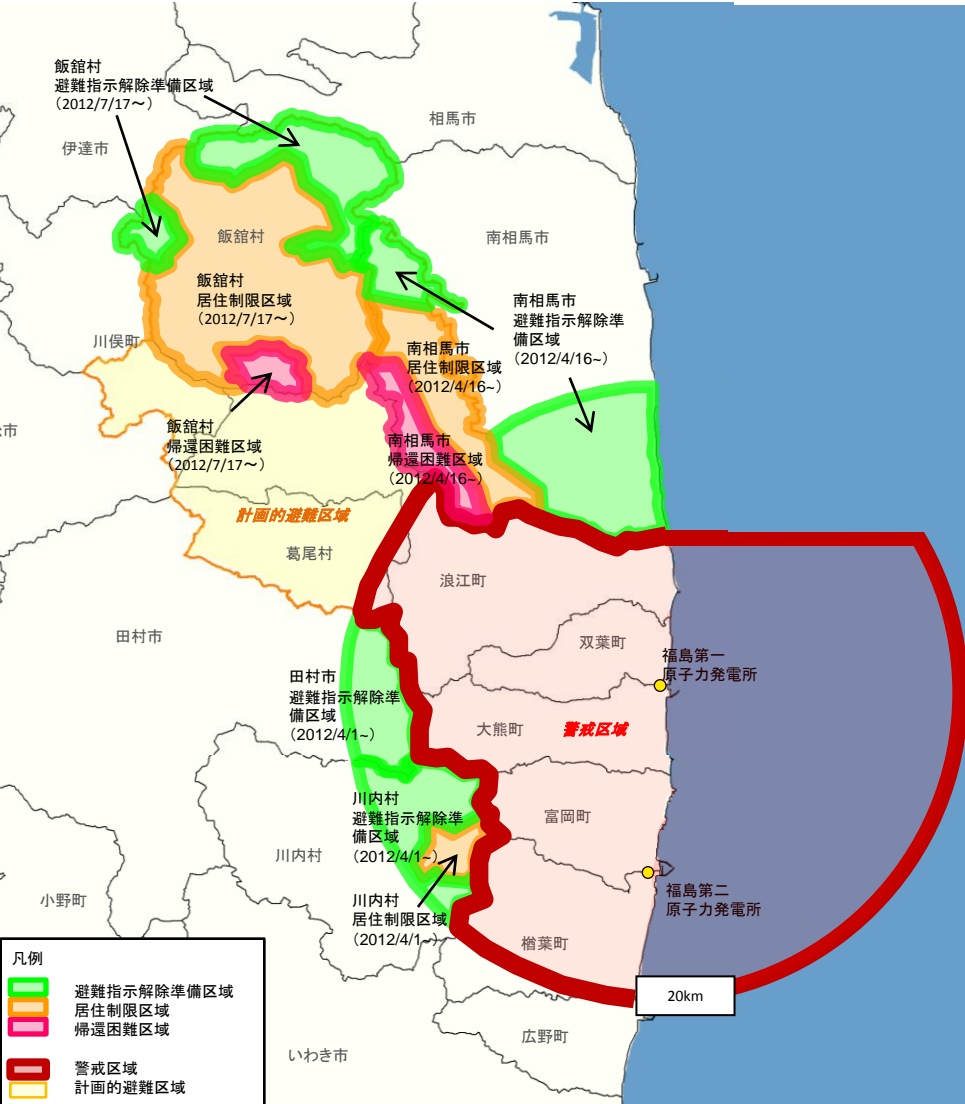

平成24年7月31日

## 【楡葉町等の区域見直し前(現在)】

## 【楡葉町等の区域見直し後】