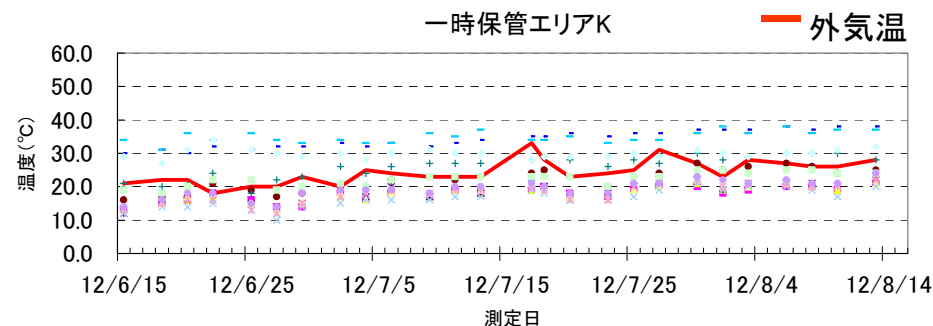

伐採木(枝葉根)の温度監視状況

※温度測定準備中