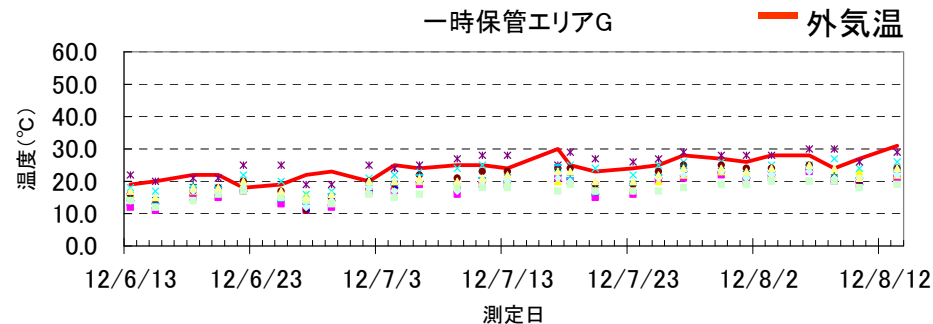

伐採木(枝葉根)の温度監視状況

※温度測定準備中