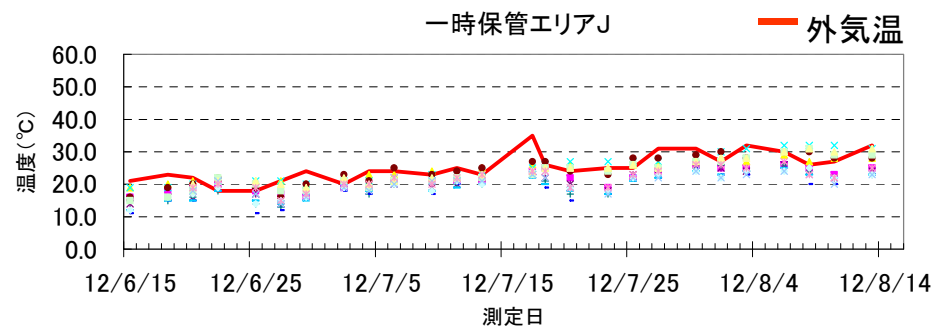

伐採木(枝葉根)の温度監視状況

※温度測定準備中