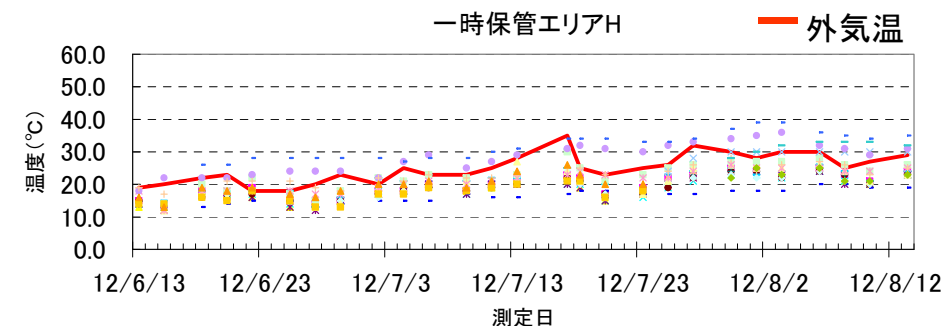

伐採木(枝葉根)の温度監視状況

※温度測定準備中