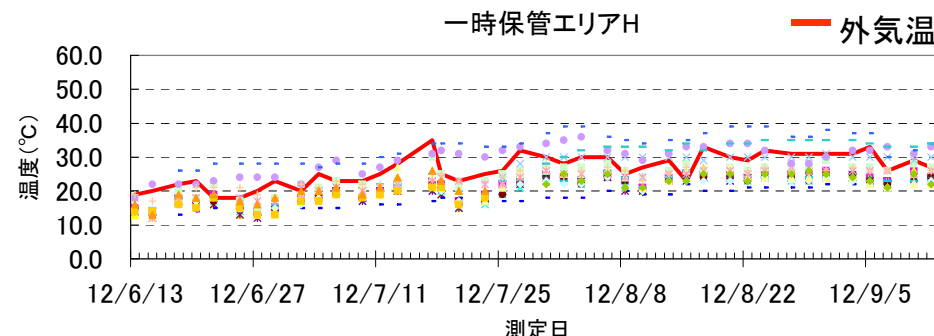

# 伐採木(枝葉根)の温度監視状況

※伐採木の夏期防火対策は9月で終了予定