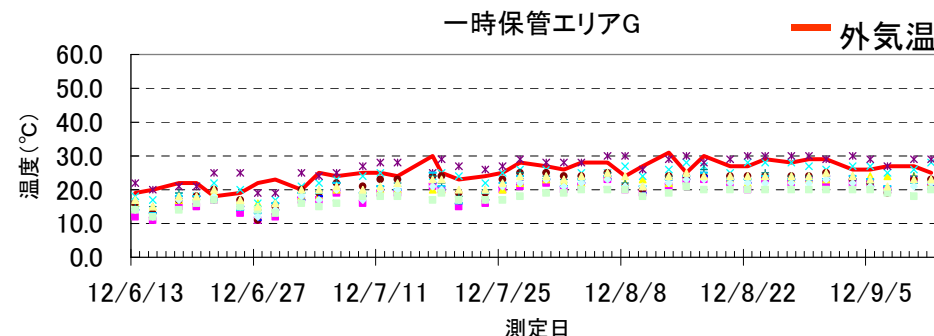

# 伐採木(枝葉根)の温度監視状況

※伐採木の夏期防火対策は9月で終了予定