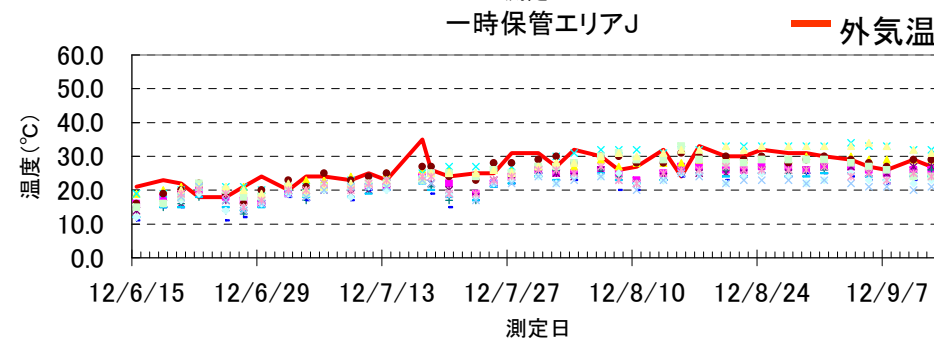

# 伐採木(枝葉根)の温度監視状況

※伐採木の夏期防火対策は9月で終了予定