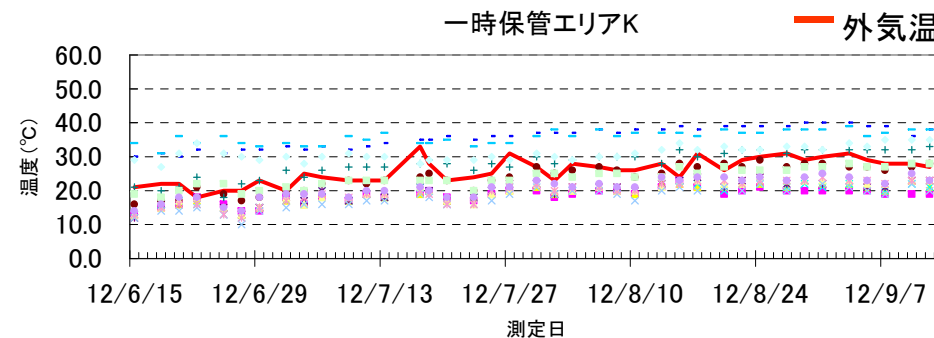

# 伐採木(枝葉根)の温度監視状況

※伐採木の夏期防火対策は9月で終了予定