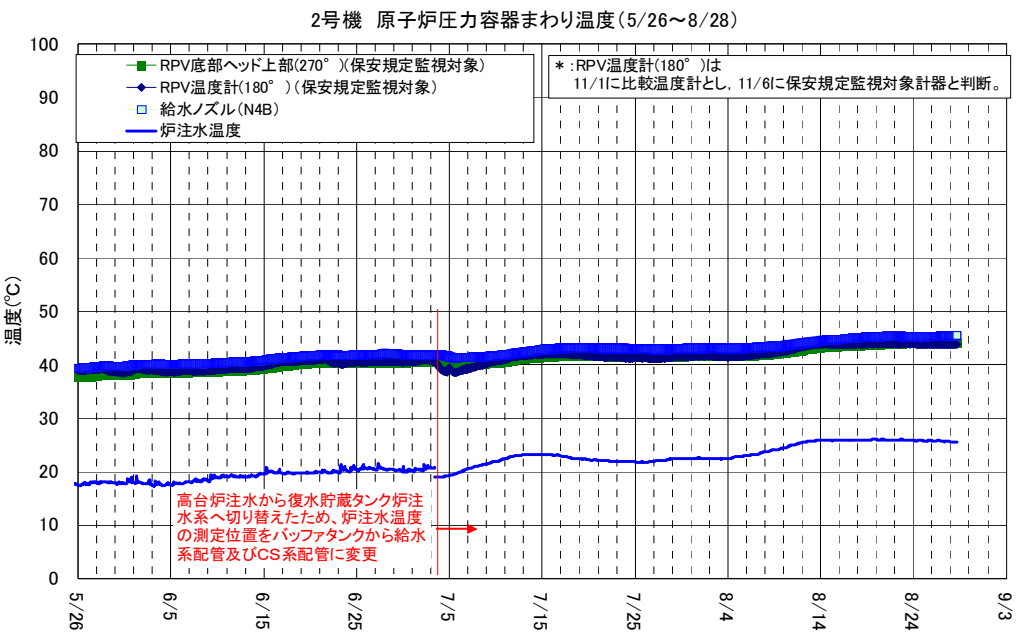

1号機

1号機 原子炉圧力容器まわり温度 (5/26~8/28)

1号機 D/W雰囲気温度 (5/26~8/28)

2号機

3号機

3号機 原子炉压力容器まわり温度 (5/26~8/28)

3号機 D/W雰囲気温度 (5/26~8/28)