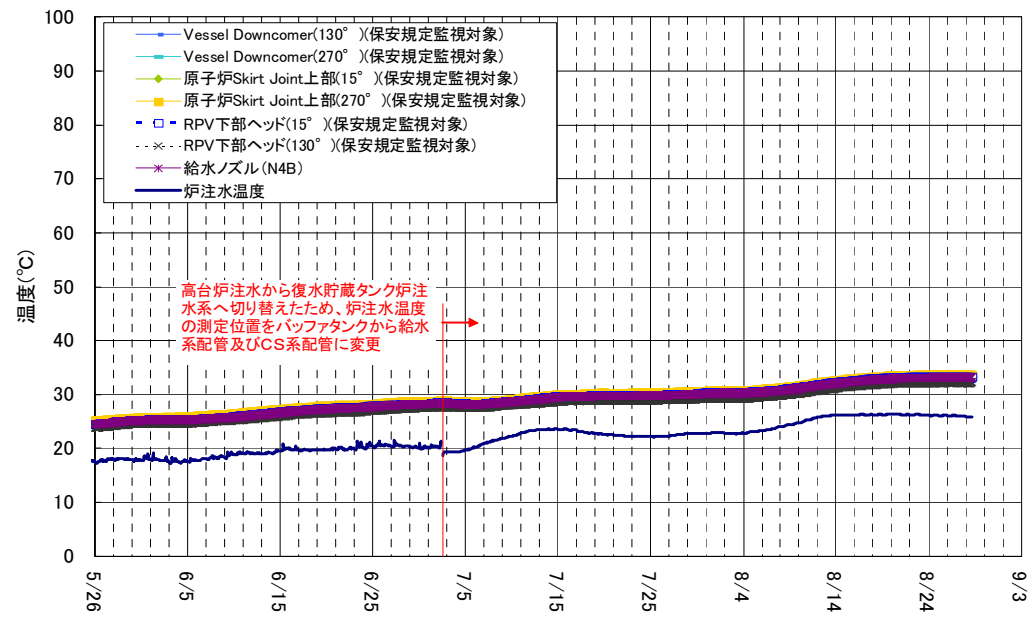

1号機

1号機 原子炉圧力容器まわり温度 (5/26~8/28)

1号機 D/W雰囲気温度 (5/26~8/28)

2号機

3号機

3号機 原子炉压力容器まわり温度 (5/26~8/28)

3号機 D/W雰囲気温度 (5/26~8/28)