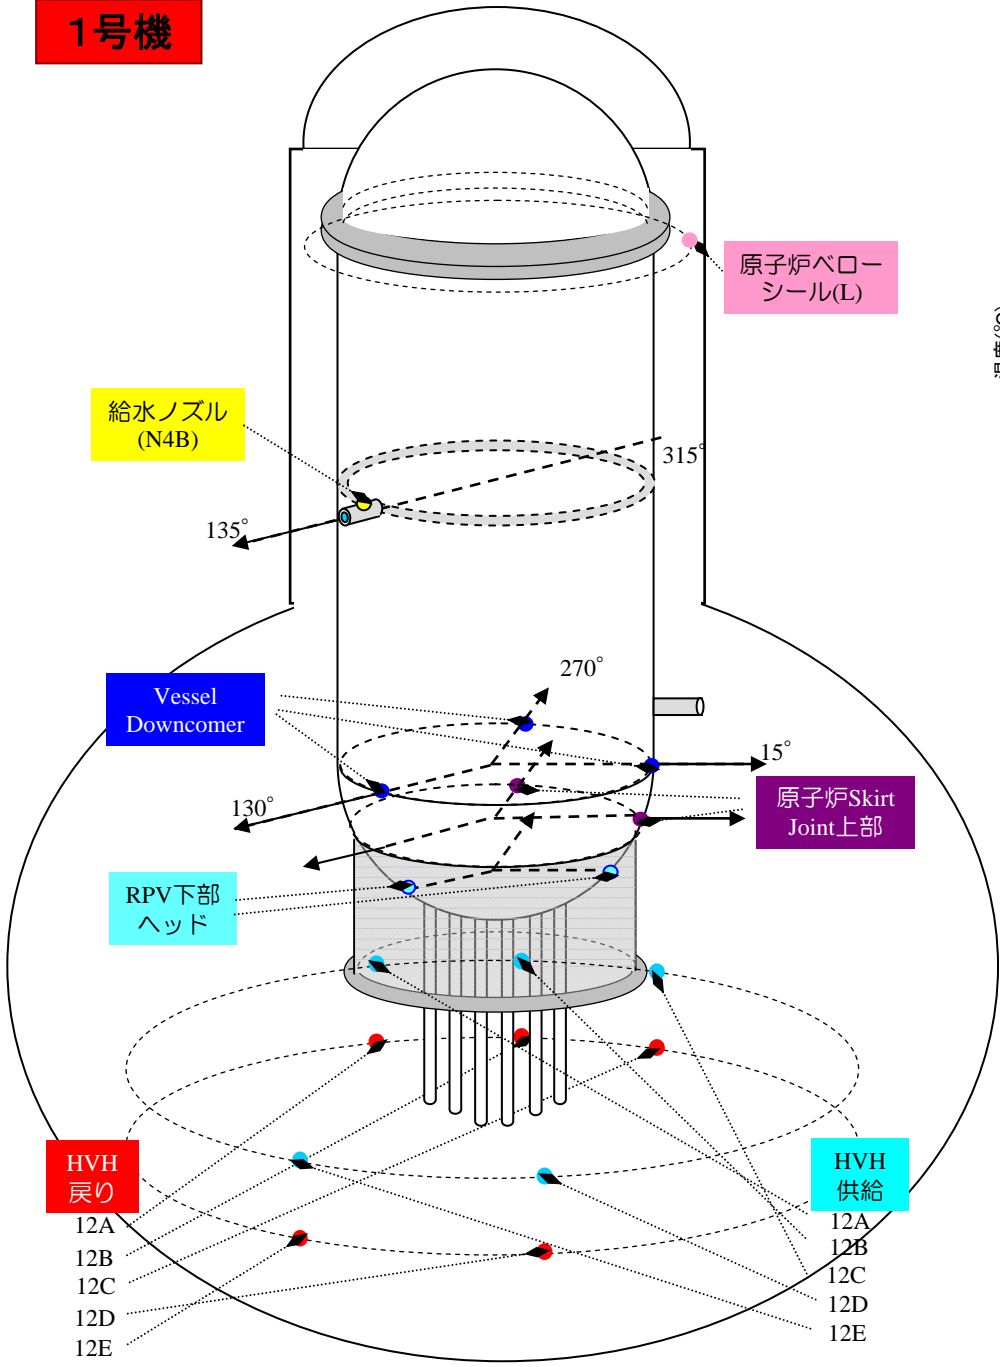

1号機

1号機 原子炉圧力容器まわり温度 (5/26~8/28)

1号機 D/W雰囲気温度 (5/26~8/28)

2号機

3号機

3号機 原子炉压力容器まわり温度 (5/26~8/28)

3号機 D/W雰囲気温度 (5/26~8/28)