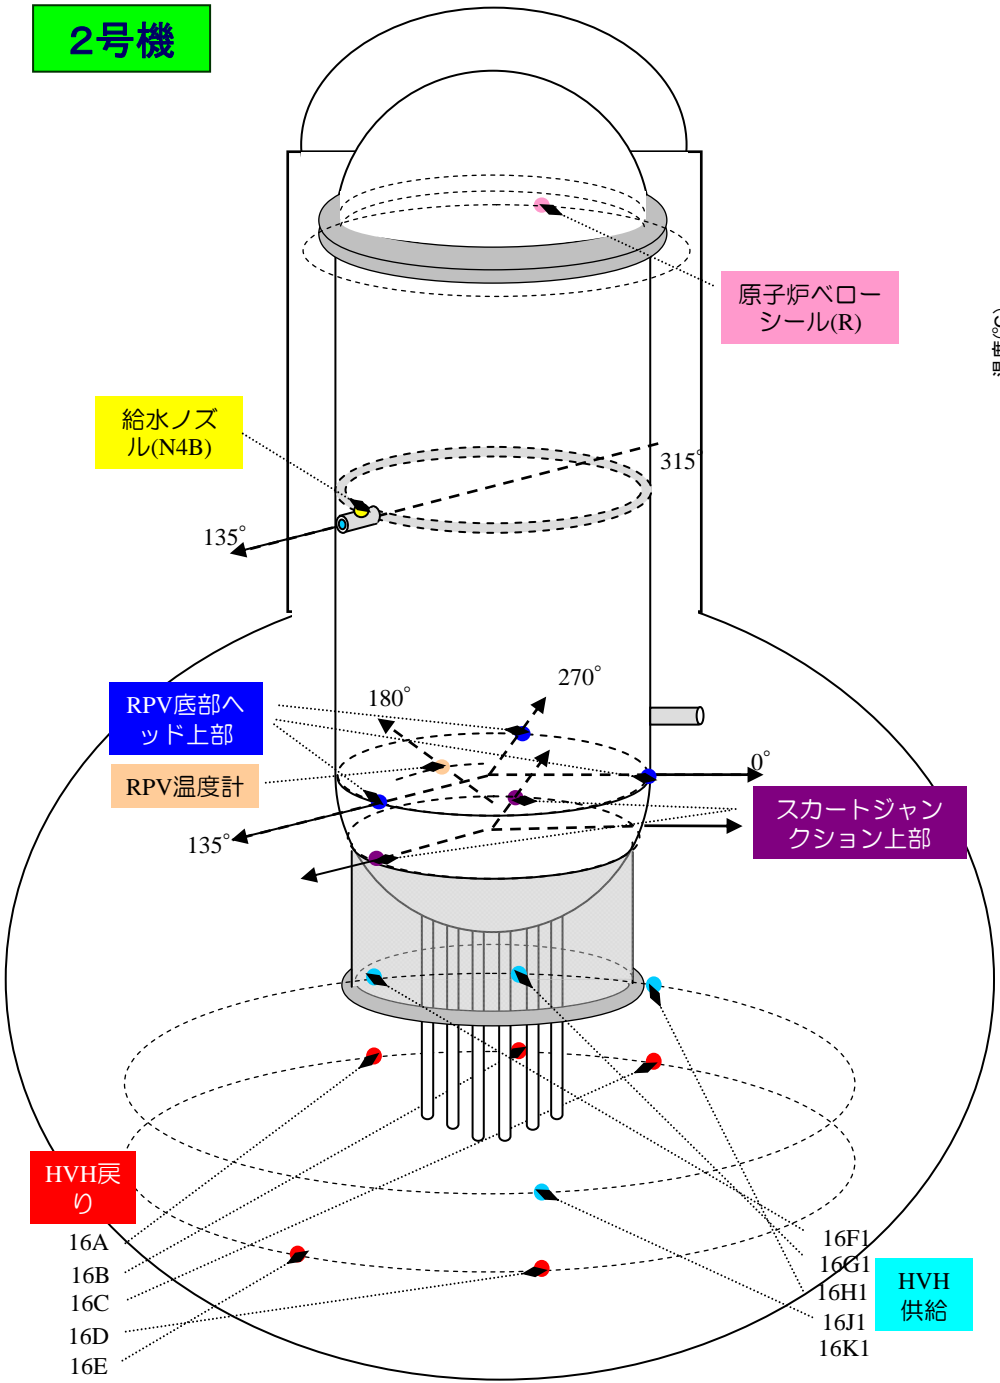

1号機

1号機 原子炉圧力容器まわり温度 (5/26~8/28)

1号機 D/W雰囲気温度 (5/26~8/28)

2号機

3号機

3号機 原子炉压力容器まわり温度 (5/26~8/28)

3号機 D/W雰囲気温度 (5/26~8/28)