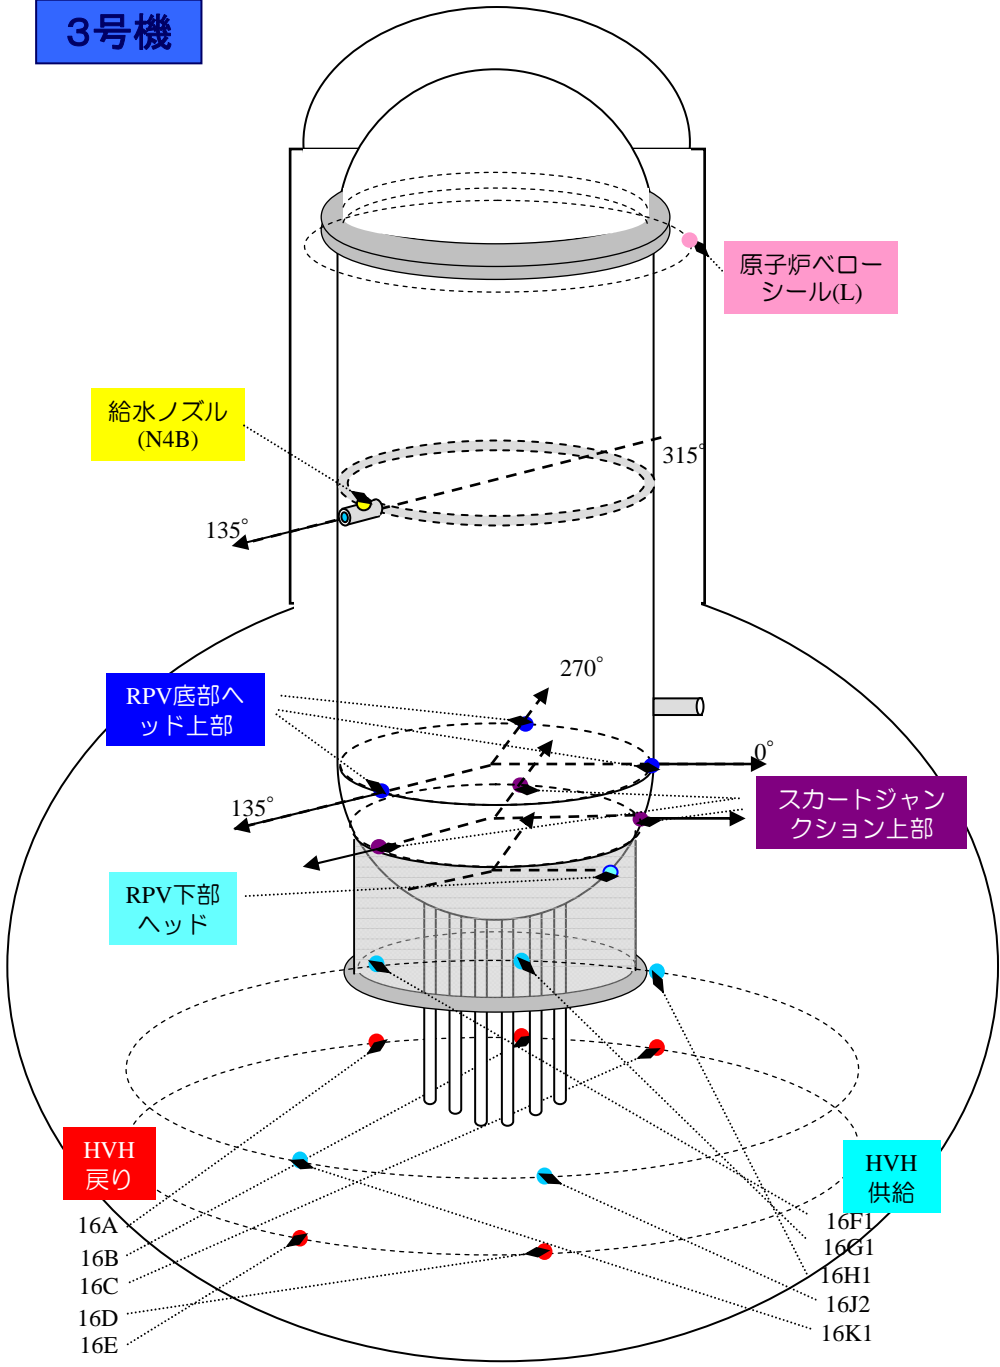

1号機

1号機 原子炉圧力容器まわり温度 (5/26~8/28)

1号機 D/W雰囲気温度 (5/26~8/28)

2号機

3号機

3号機 原子炉压力容器まわり温度 (5/26~8/28)

3号機 D/W雰囲気温度 (5/26~8/28)