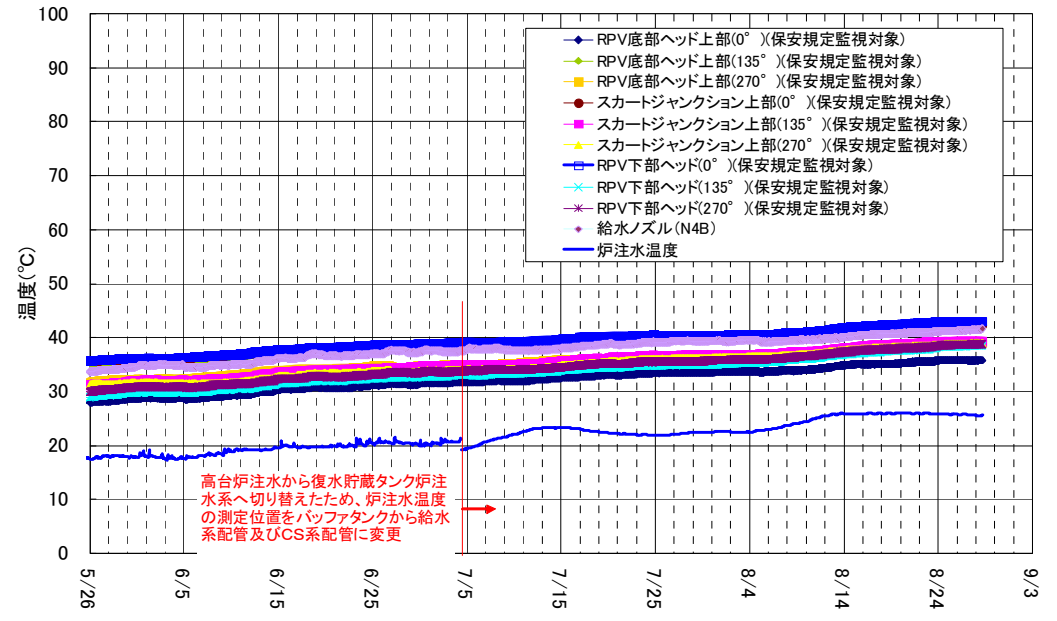

1号機

1号機 原子炉圧力容器まわり温度 (5/26~8/28)

1号機 D/W雰囲気温度 (5/26~8/28)

2号機

3号機

3号機 原子炉压力容器まわり温度 (5/26~8/28)

3号機 D/W雰囲気温度 (5/26~8/28)