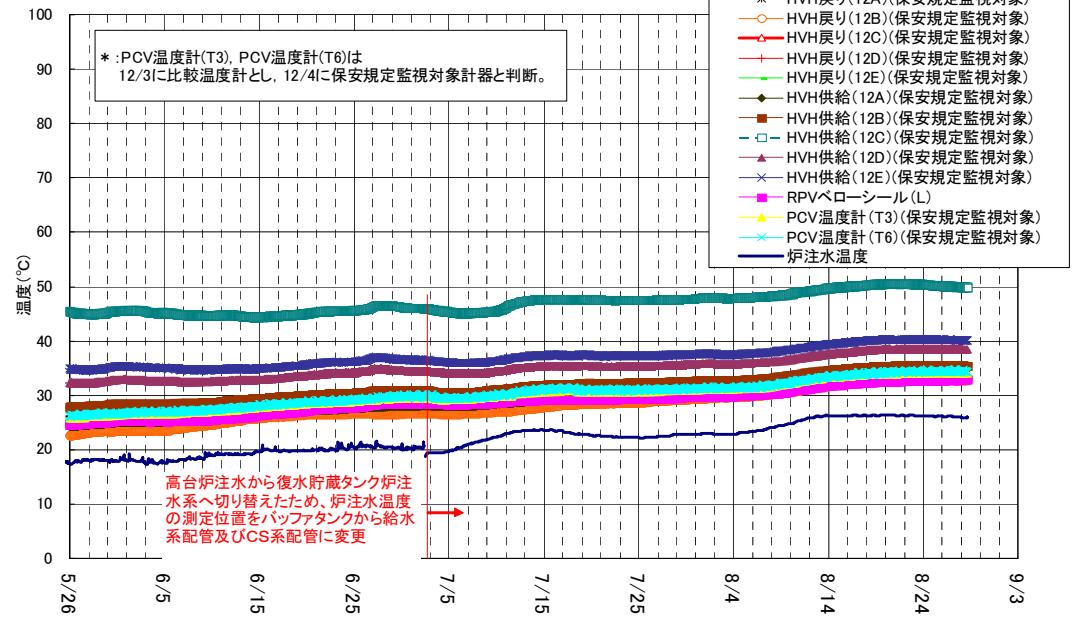

1号機

1号機 原子炉圧力容器まわり温度 (5/26~8/28)

1号機 D/W雰囲気温度 (5/26~8/28)

2号機

3号機

3号機 原子炉压力容器まわり温度 (5/26~8/28)

3号機 D/W雰囲気温度 (5/26~8/28)