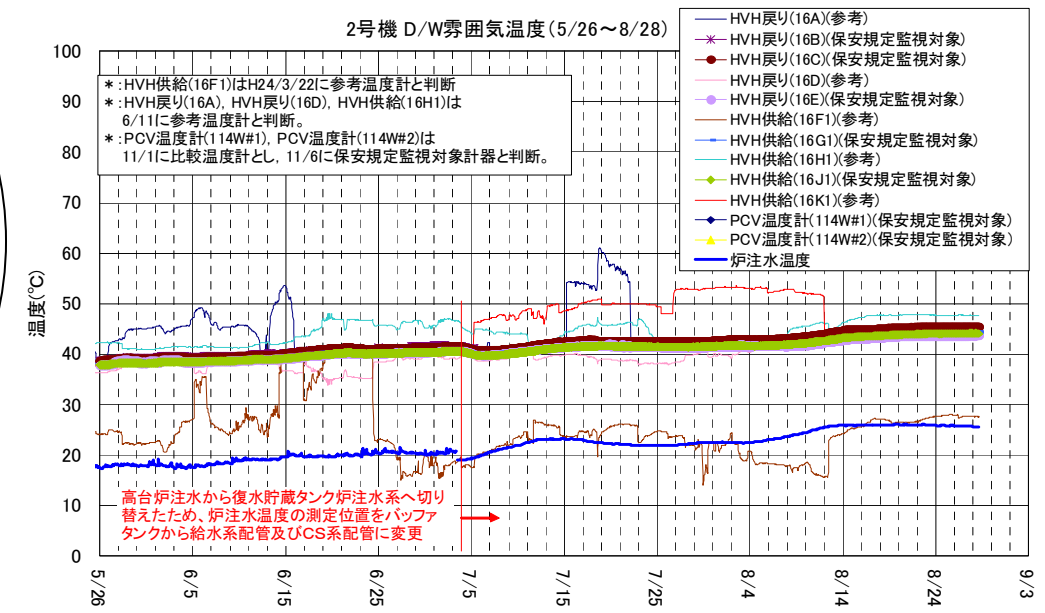

1号機

1号機 原子炉圧力容器まわり温度 (5/26~8/28)

1号機 D/W雰囲気温度 (5/26~8/28)

2号機

3号機

3号機 原子炉压力容器まわり温度 (5/26~8/28)

3号機 D/W雰囲気温度 (5/26~8/28)