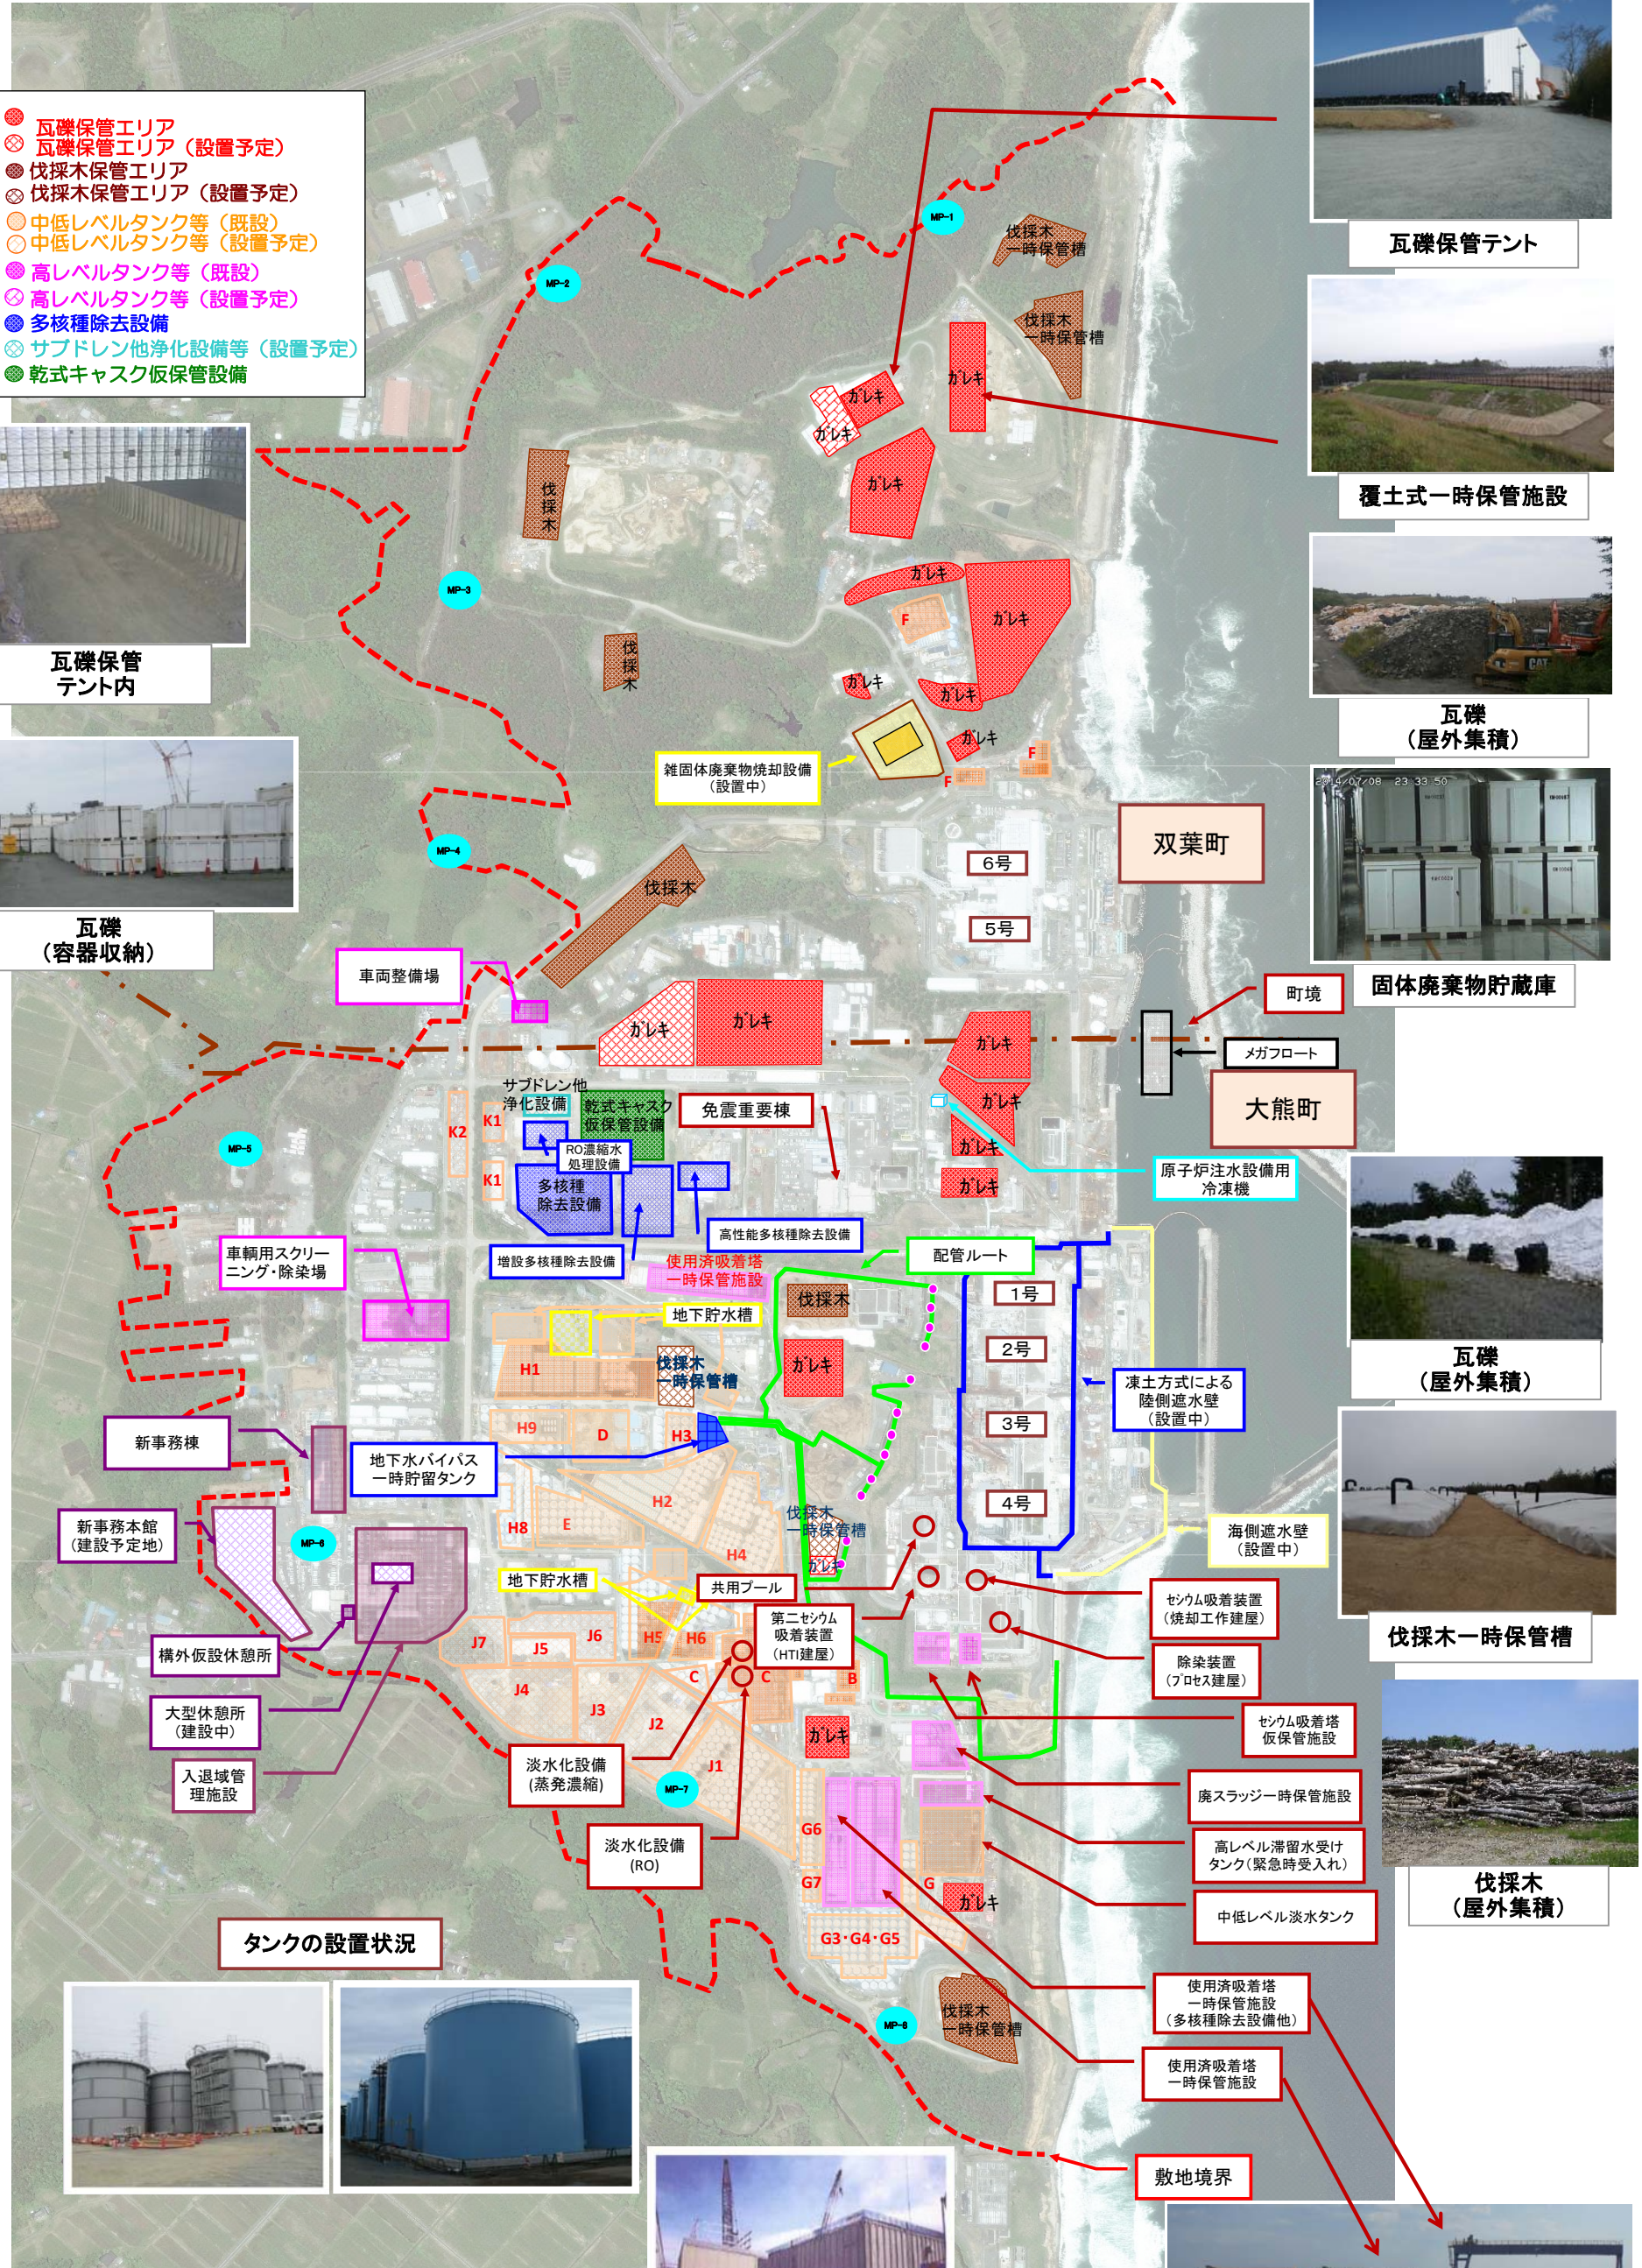

東京電力（株） 福島第一原子力発電所 構内配置図

- 瓦礫保管エリア
- ⊗ 瓦礫保管エリア（設置予定）
- 伐採木保管エリア
- ⊗ 伐採木保管エリア（設置予定）
- 中低レベルタンク等（既設）
- 中低レベルタンク等（設置予定）
- 高レベルタンク等（既設）
- ⊗ 高レベルタンク等（設置予定）
- 多核種除去設備
- ⊗ サブドレン他浄化設備等（設置予定）
- 乾式キャスク仮保管設備

提供：日本スペースイメージング(株)、
(C)DigitalGlobe