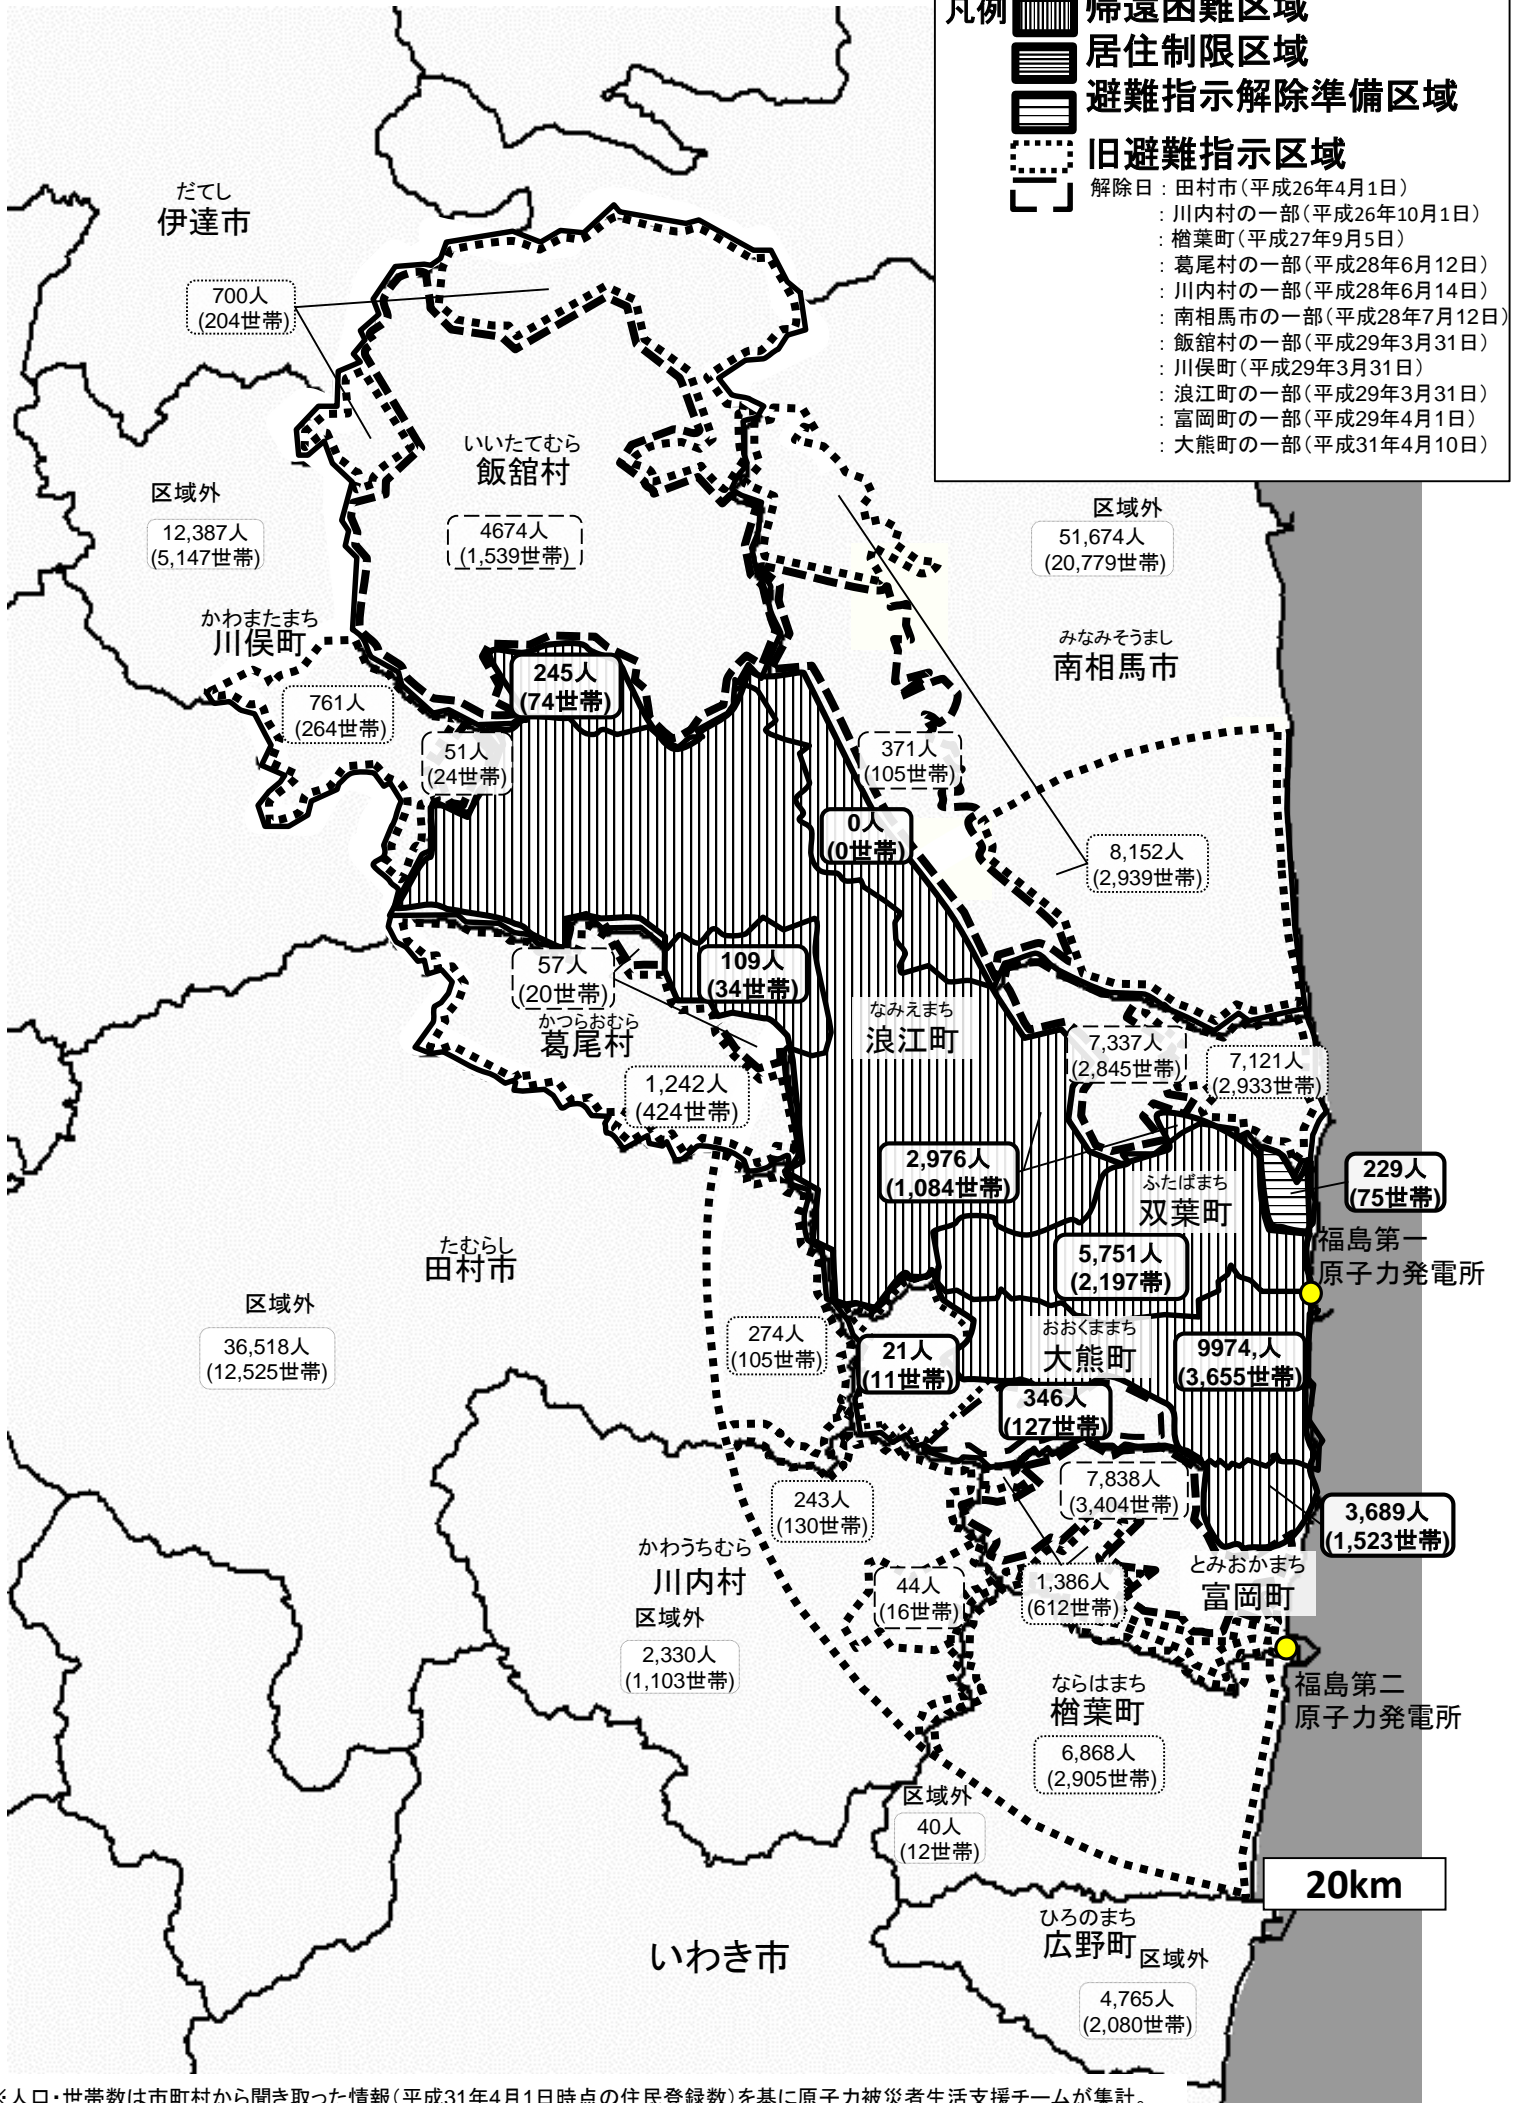

# 避難指示区域の概念図 (平成31年4月10日時点)

凡例

- 帰還困難区域
- 居住制限区域
- 避難指示解除準備区域
- 旧避難指示区域

解除日：田村市 (平成26年4月1日)  
 川内村の一部 (平成26年10月1日)  
 檜葉町 (平成27年9月5日)  
 葛尾村の一部 (平成28年6月12日)  
 川内村の一部 (平成28年6月14日)  
 南相馬市の一部 (平成28年7月12日)  
 飯館村の一部 (平成29年3月31日)  
 川俣町 (平成29年3月31日)  
 浪江町の一部 (平成29年3月31日)  
 富岡町の一部 (平成29年4月1日)  
 大熊町の一部 (平成31年4月10日)

※人口・世帯数は市町村から聞き取った情報(平成31年4月1日時点の住民登録数)を基に原子力被災者生活支援チームが集計。