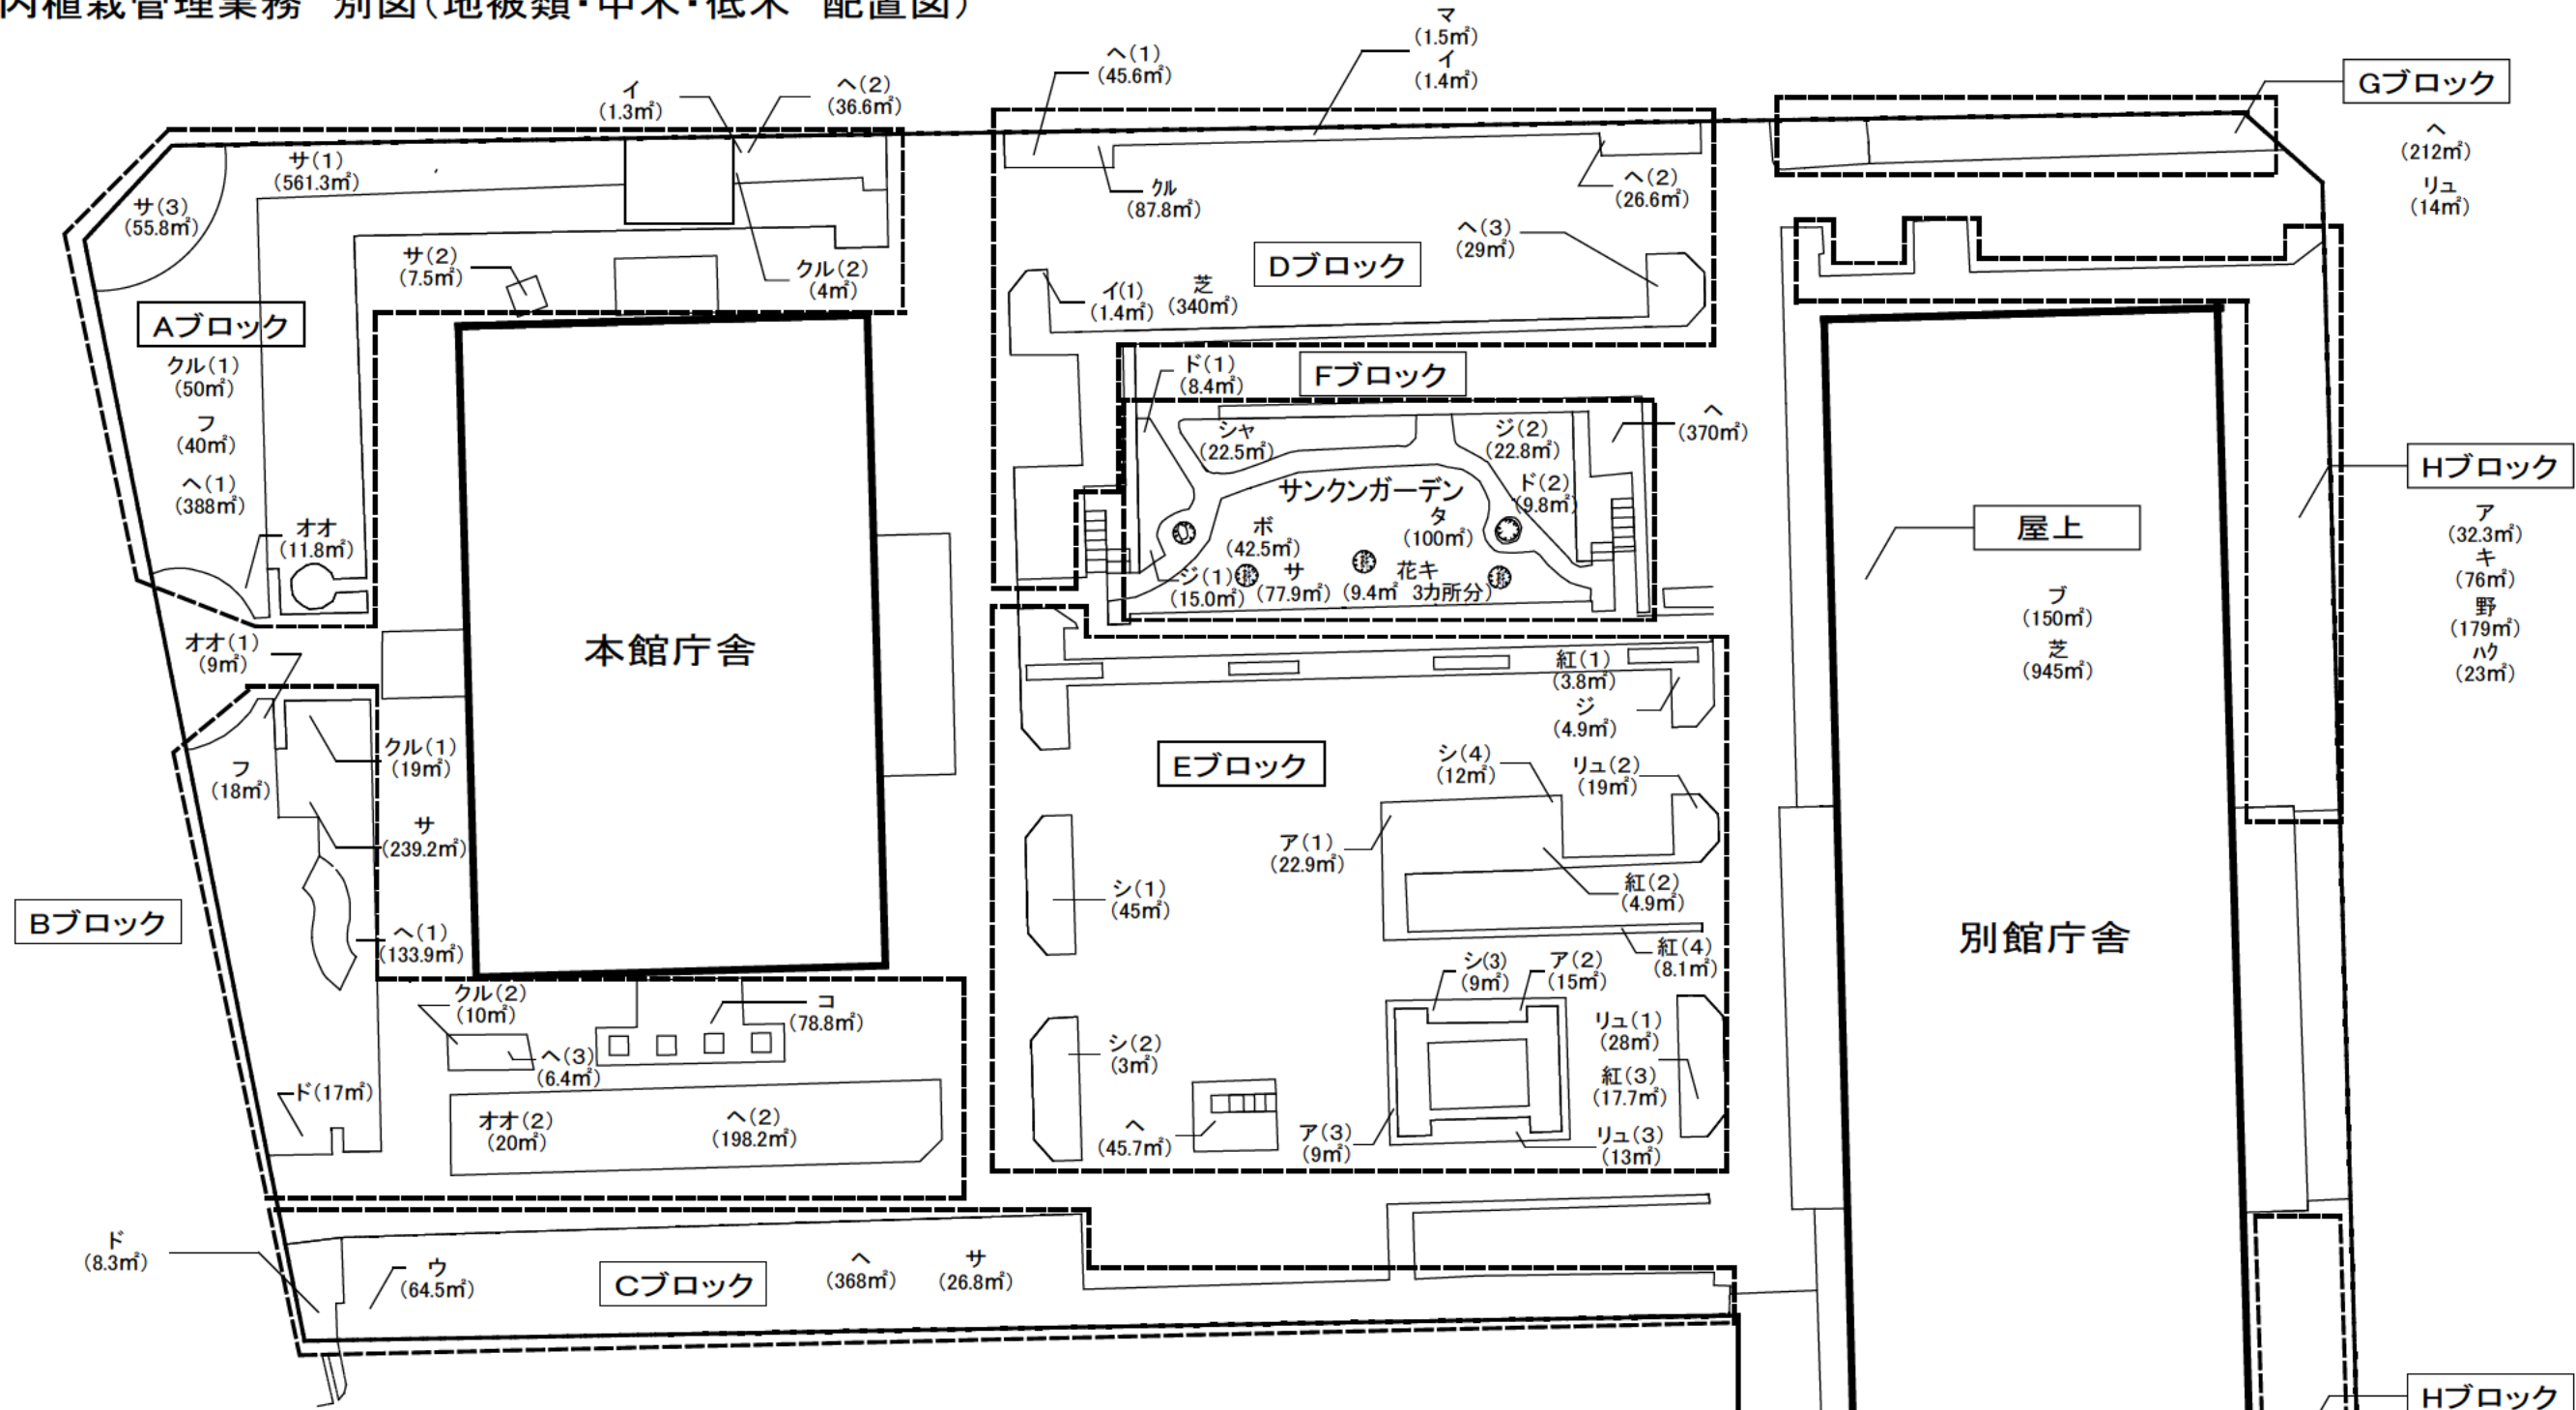

構内植栽管理業務 別図(地被類・中木・低木 配置図)

凡例

中低木	ア	アベリア・エドワード・ゴーチヤ	中低木	ド	ドウダンツツジ	地被類	シバ	シバザクラ
	アジ	アジサイ		ハ	ハエマツ		タ	タマリユウ
	イ	イヌツゲ		ハク	ハクチョウゲ		フ	ブルーパシフィック
	ウ	ウバメガシ		ヒナ	ヒイラギナンテン		ヘ	ヘデラ・カナリエンシス
	オオ	オオムラサキツツジ		フ	フッキソウ		芝	こうらい芝
	キ	キリシマツツジ		ボ	ボタン		野	野芝
	ケチ	クチナシ		マ	マメツゲ		花	花キ
	クル	クルメツツジ		リュ	リュウキュウツツジ		改	改良イワダレソウ
	コ	コクチナシ		紅	紅花シャリンバイ			
	サ	サツキツツジ						
	シ	シルバープリペット						
	ジ	ジンチョウゲ						
	シャ	シャクナゲ						