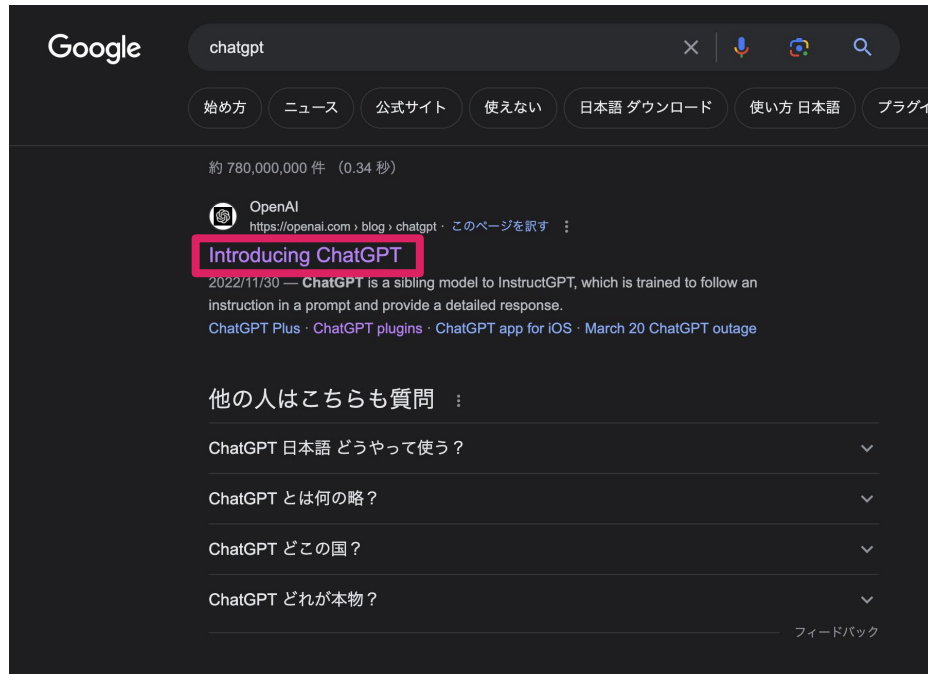

ABEJA

ChatGPT のアカウント作成&ログイン方法

2023/07/16

ABEJA

ChatGPT は利用規約により13歳の方が以上が利用可能となっています。
そのため、**本プログラムでは12歳以下の方は対象外**となります。

加えて、18歳未満の方は保護者の同意が必要となっております。
アカウントを作成する前に保護者の方に相談し、同意を得てください。

ChatGPT へのアクセス方法

アカウントの作成① メールアドレスで ChatGPT のアカウントを作成

アカウントの作成② 外部サービスのアカウントで ChatGPT のアカウントを作成

ログインする

ChatGPT へのアクセス方法

アカウントの作成① メールアドレスで ChatGPT のアカウントを作成

アカウントの作成② 外部サービスのアカウントで ChatGPT のアカウントを作成

ログインする

<https://chat.openai.com/auth/login> にアクセスする。

もしくは「ChatGPT」で検索して、OpenAI の “Introducing ChatGPT” にアクセス。

アクセスしたページで「Try ChatGPT」をクリック。

ChatGPT へのアクセス方法

アカウントの作成① メールアドレスで ChatGPT のアカウントを作成

アカウントの作成② 外部サービスのアカウントで ChatGPT のアカウントを作成

ログインする

ChatGPT にアクセスし「Sign up」をクリックし、遷移したページの「Email address」に登録するアドレスを入力し、「Continue」をクリック。