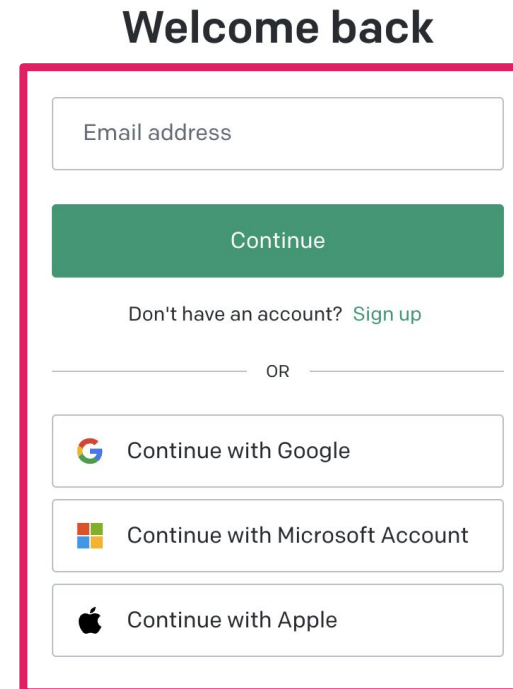

連携する外部サービスにログインをする。

Create your account

Note that phone verification may be required for signup. Your number will only be used to verify your identity for security purposes.

Email address

Already have an account? [Log in](#)

OR

Three buttons for social login, each with a red border:

- Continue with Google
- Continue with Microsoft Account
- Continue with Apple

ChatGPTにサインインするには、Apple IDを使用します。

Apple ID

[Apple IDまたはパスワードをお忘れですか？](#)

「Appleでサインイン」を設定する際、Appleおよびこのデバイスとのやり取りについての情報は、不正防止のためにAppleによって使用される場合があります。個人データの管理方法について確認...

ChatGPT へのアクセス方法

アカウントの作成① メールアドレスで ChatGPT のアカウントを作成

アカウントの作成② 外部サービスのアカウントで ChatGPT のアカウントを作成

ログインする

ChatGPT にアクセスし「Log in」をクリック。遷移したページで作ったアカウントの種類に合わせてログイン。
(メールで登録したらメールでログイン、Google で登録したら Google でログイン)