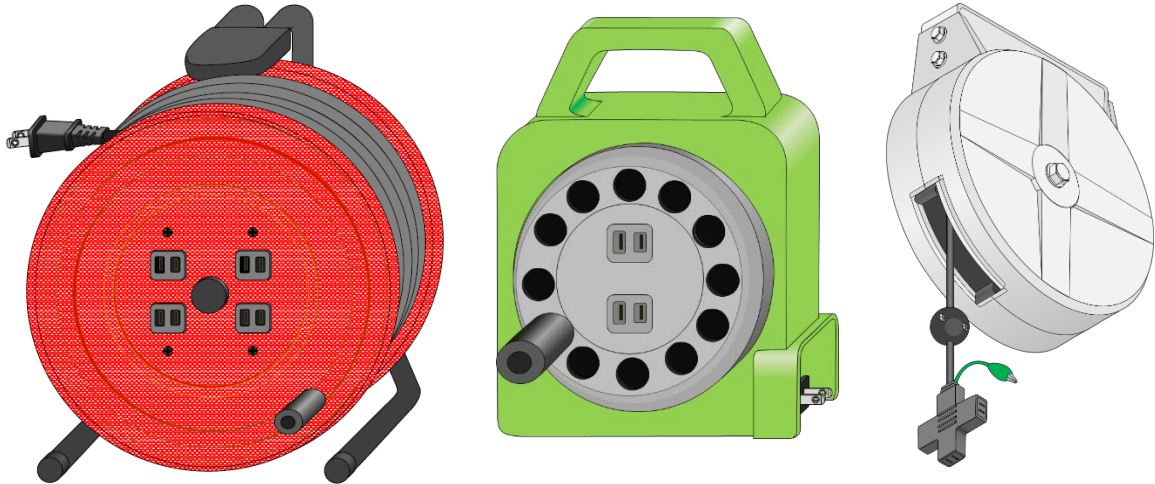

054 コードリール

定格電圧 100V 以上 300V 以下、定格電流 50A 以下、極数 5 極以下、交流の電路に使用するものに限る、防爆型、油入型を除く

【一般呼称の例】 電源ドラム、電エドラム

「コードリール」とは、電源電線を収納する巻取り機構を有し、当該機構又は電源電線の先端部に接続器が付属されるものをいう。(範囲等の解釈 二 3. 3 (14))

【混同しやすい電気用品】

延長コードセット、マルチタップ