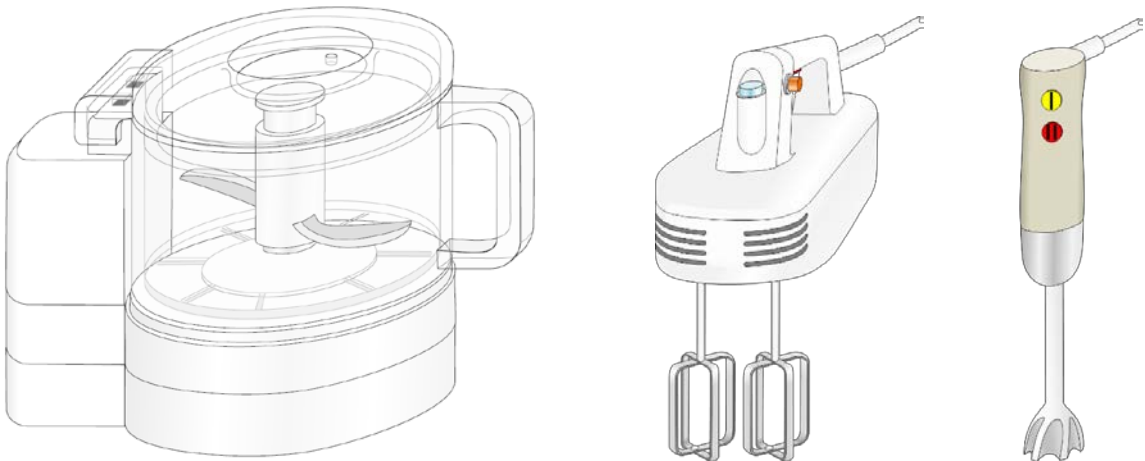

170 フッドミキサー

定格電圧 100V 以上 300V 以下の交流の電路に使用するものに限る。定格周波数 50Hz 又は 60Hz、定格消費電力が 500W 以下の電動機を使用するものに限る。

【一般呼称の例】 フードミキサー、フードプロセッサー、ハンドミキサー

「フードミキサー」とは、食料品の粉碎、かくはんに使われるもの及び野菜類の切断（みじん切り等）に使われるものをいい、アタッチメント交換により様々な機能を有するものは主とする機能による電動力応用機械器具で対象として取り扱う。ただし、容器を有さず可動羽根のみであるものは、「電動かくはん機」として取り扱う。この場合において、手持ち型であって専ら食料品に使われるものは、「フードミキサー」として取り扱う。（範囲等の解釈 三 7.（6））

【混同しやすい電気用品】

電動かくはん機