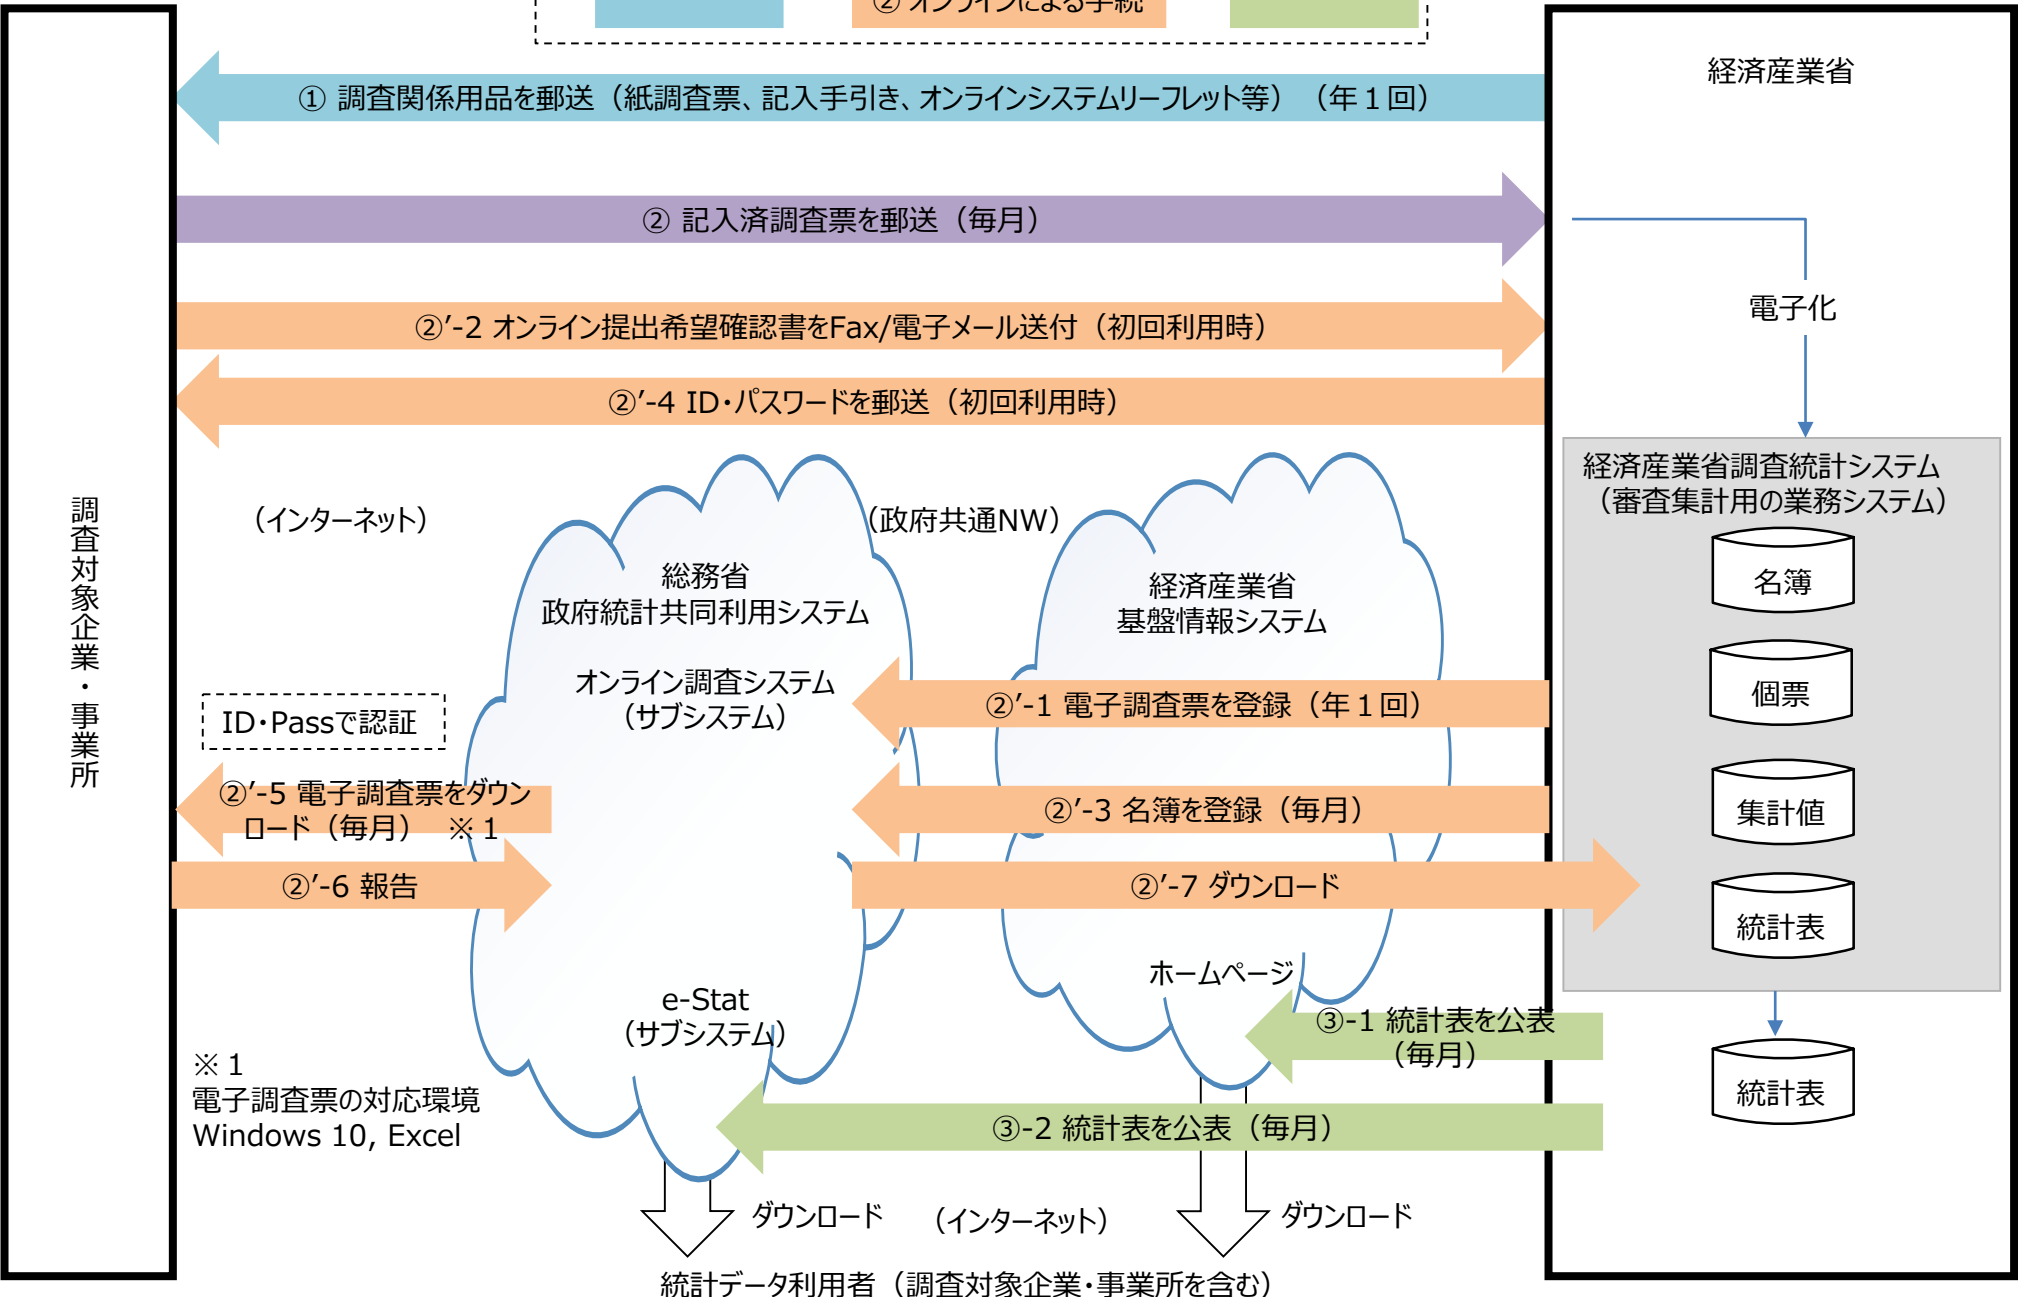

経済産業省生産動態統計調査 現行の業務フロー

※1
電子調査票の対応環境
Windows 10, Excel