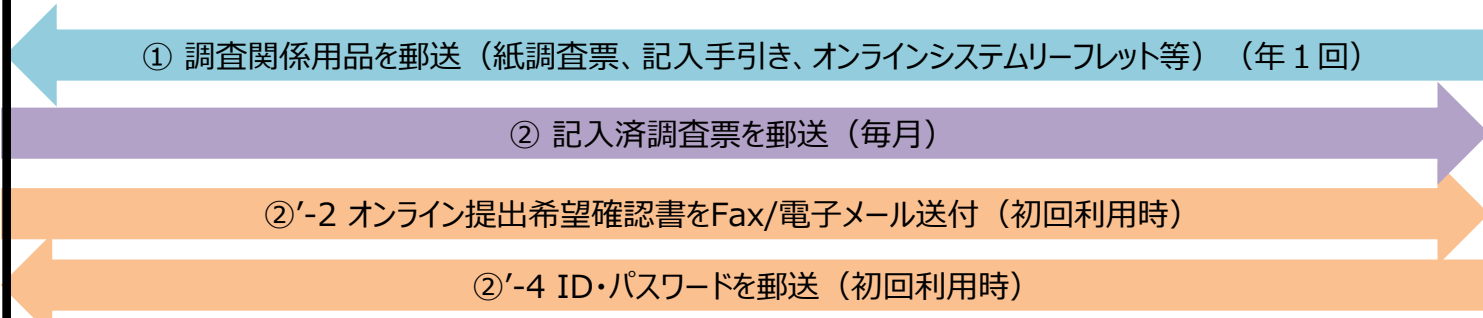

# 経済産業省生産動態統計調査 現行の業務フロー

※ 一部の調査対象については、「①調査票関係用品の郵送」にID・パスワードを含めることで、「②'-2、②'-4」の工程を不要としている。

調査対象企業・事業所

※1 電子調査票の対応環境  
Windows 10, Excel