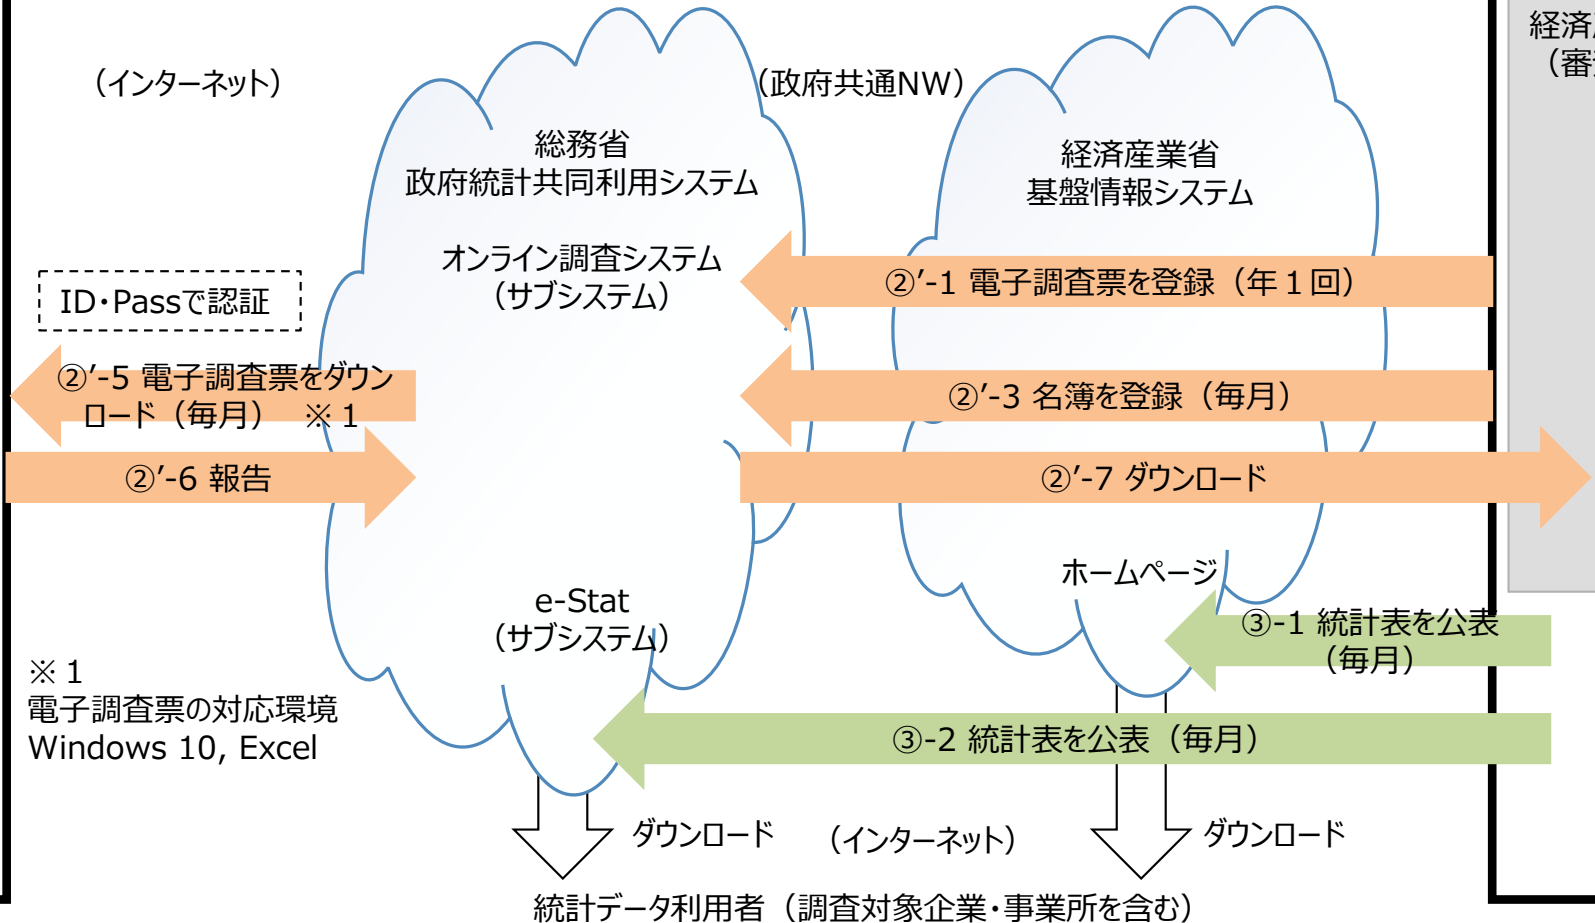

# 経済産業省生産動態統計調査 現行の業務フロー

※ 一部の調査対象については、「①調査票関係用品の郵送」にID・パスワードを含めることで、「②'-2、②'-4」の工程を不要としている。

調査対象企業・事業所

※1 電子調査票の対応環境  
Windows 10, Excel