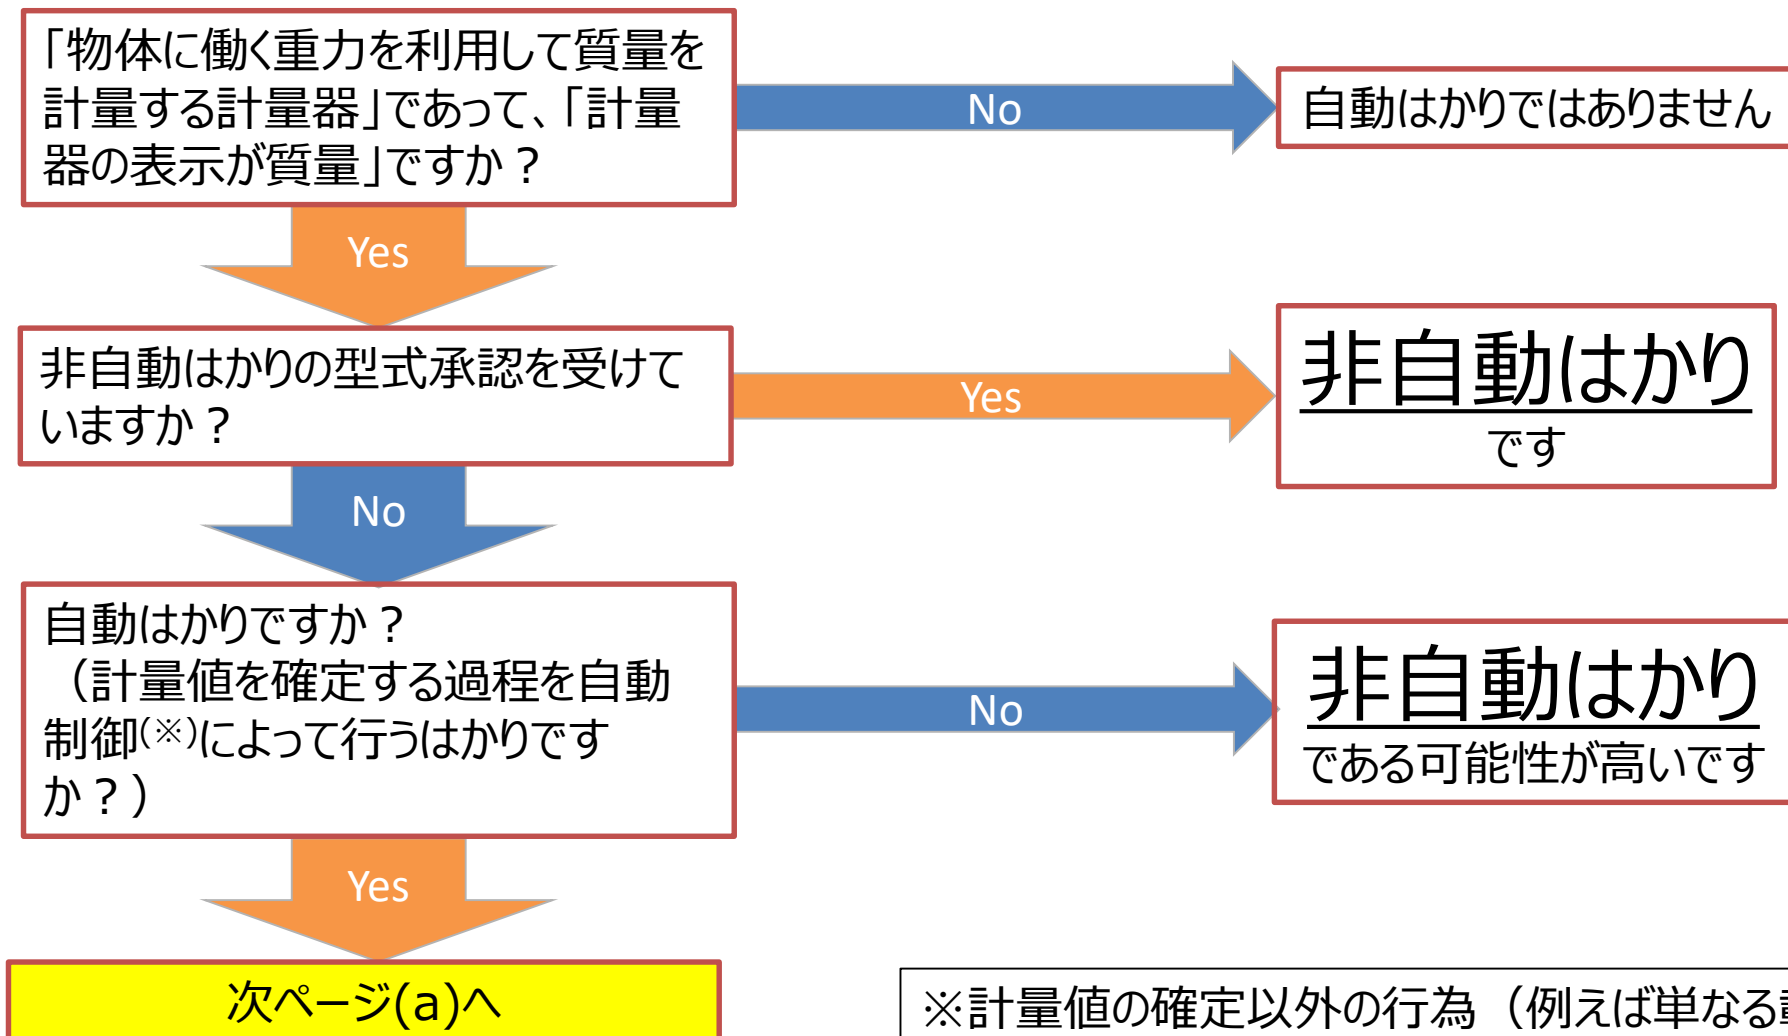

4器種簡易判別フローチャート ①

※必ずしもこの判断通りになるとは限らず、個別判断が必要なケースもあることに留意。

※計量値の確定以外の行為（例えば単なる載せ降ろし等）は含まれない。

4器種簡易判別フローチャート ②

※必ずしもこの判断通りになるとは限らず、個別判断が必要なケースもあることに留意。

4器種簡易判別フローチャート ③

※必ずしもこの判断通りになるとは限らず、個別判断が必要なケースもあることに留意。

注：

(*1) ベルトコンベヤ以外のコンベヤ（ローラー式、チェーン式など）が使われている場合は、コンベヤスケールに該当せず、「その他の自動はかり」に該当します。

(*2) 自動捕捉式はかりは、①自動重量選別機、②質量ラベル貼付機、③計量値付け機、のいずれかが該当します。