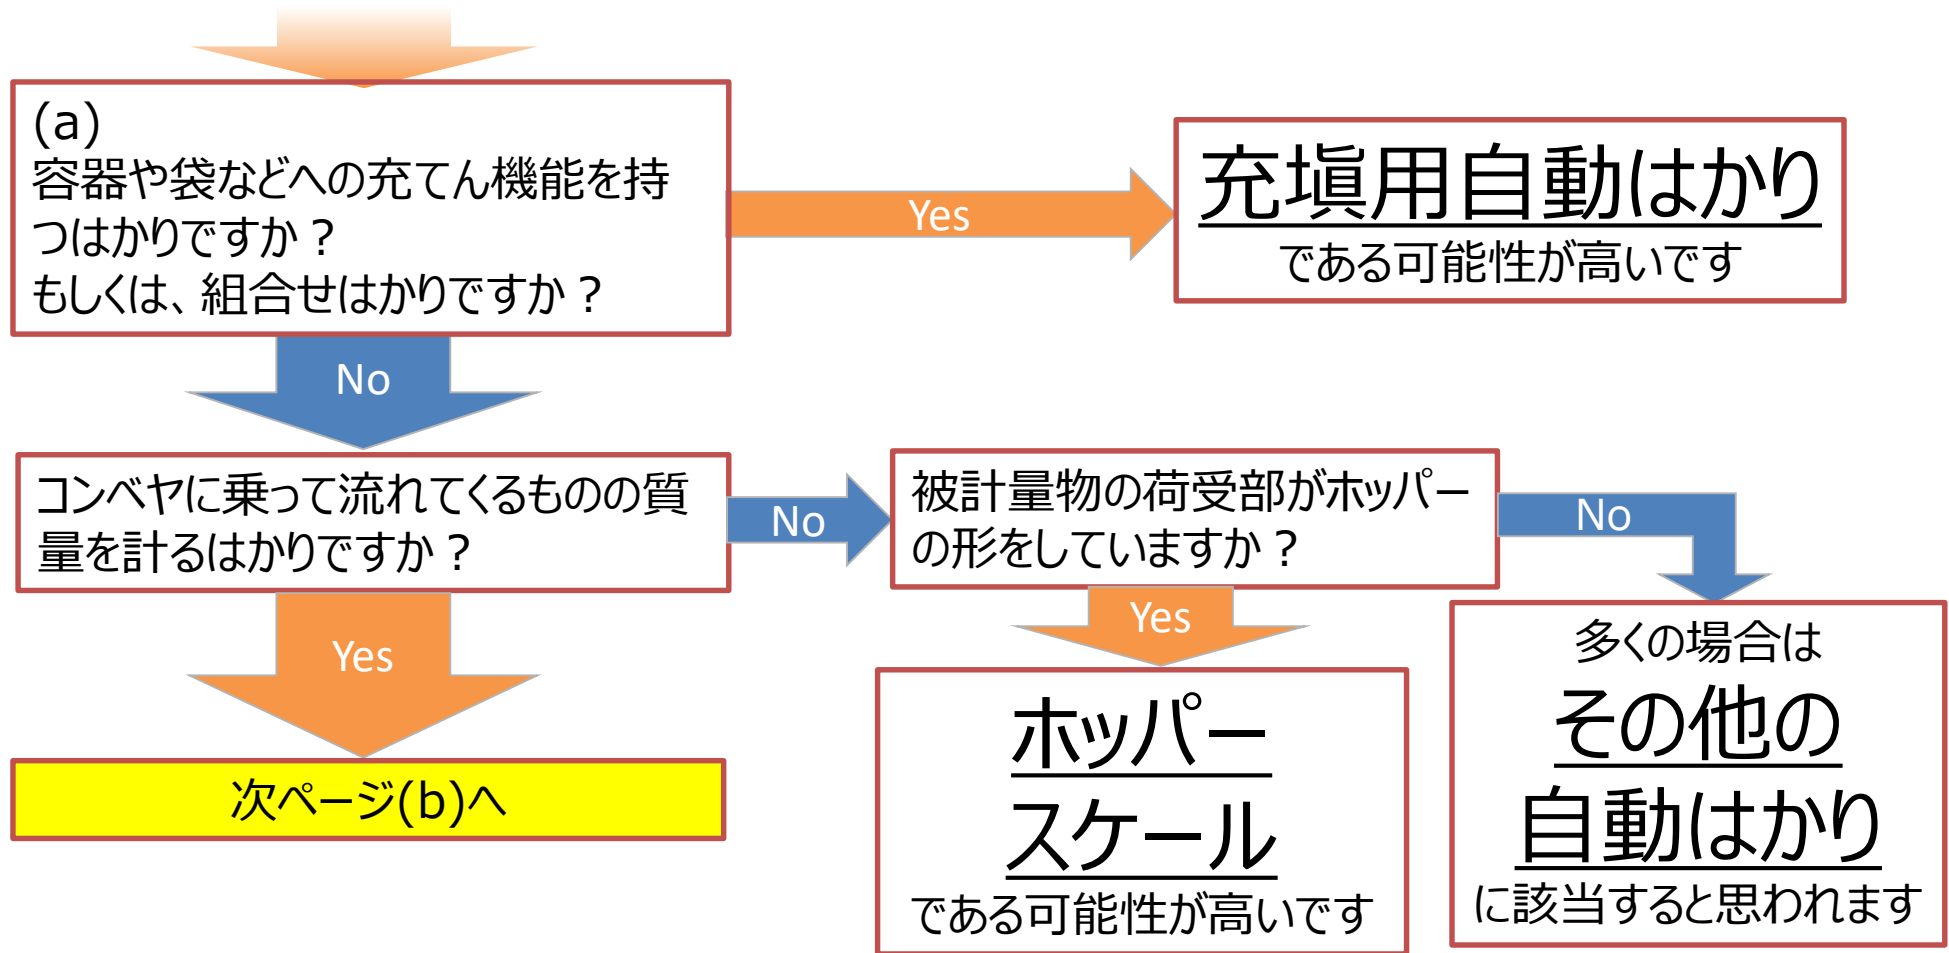

4器種簡易判別フローチャート ①

※必ずしもこの判断通りになるとは限らず、個別判断が必要なケースもあることに留意。

※計量値の確定以外の行為（例えば単なる載せ降ろし等）は含まれない。

4器種簡易判別フローチャート ②

※必ずしもこの判断通りになるとは限らず、個別判断が必要なケースもあることに留意。

4器種簡易判別フローチャート ③

※必ずしもこの判断通りになるとは限らず、個別判断が必要なケースもあることに留意。

注：

(*1) ベルトコンベヤ以外のコンベヤ（ローラー式、チェーン式など）が使われている場合は、コンベヤスケールに該当せず、「その他の自動はかり」に該当します。

(*2) 自動捕捉式はかりは、①自動重量選別機、②質量ラベル貼付機、③計量値付け機、のいずれかが該当します。