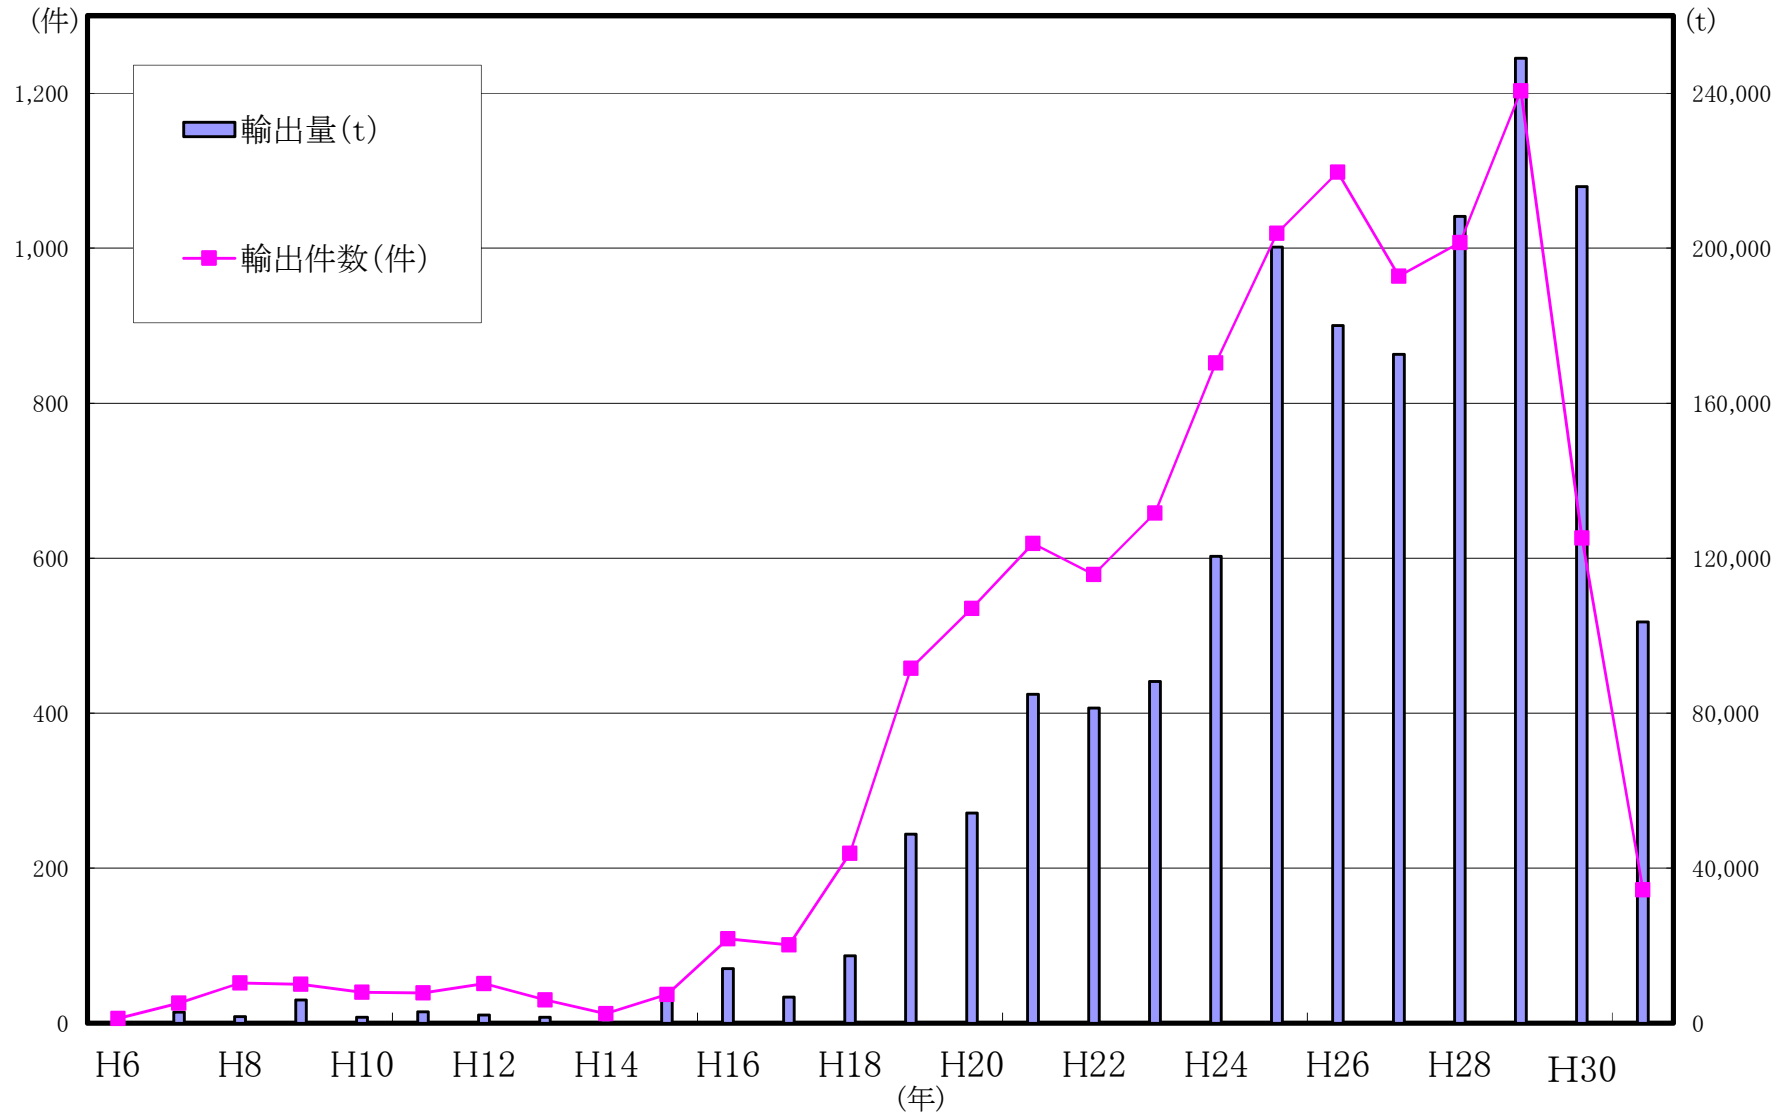

●特定有害廃棄物等の輸出量及び輸出件数の推移

(別添1)

(

●特定有害廃棄物等の輸入量及び輸入件数の推移

(別添2)