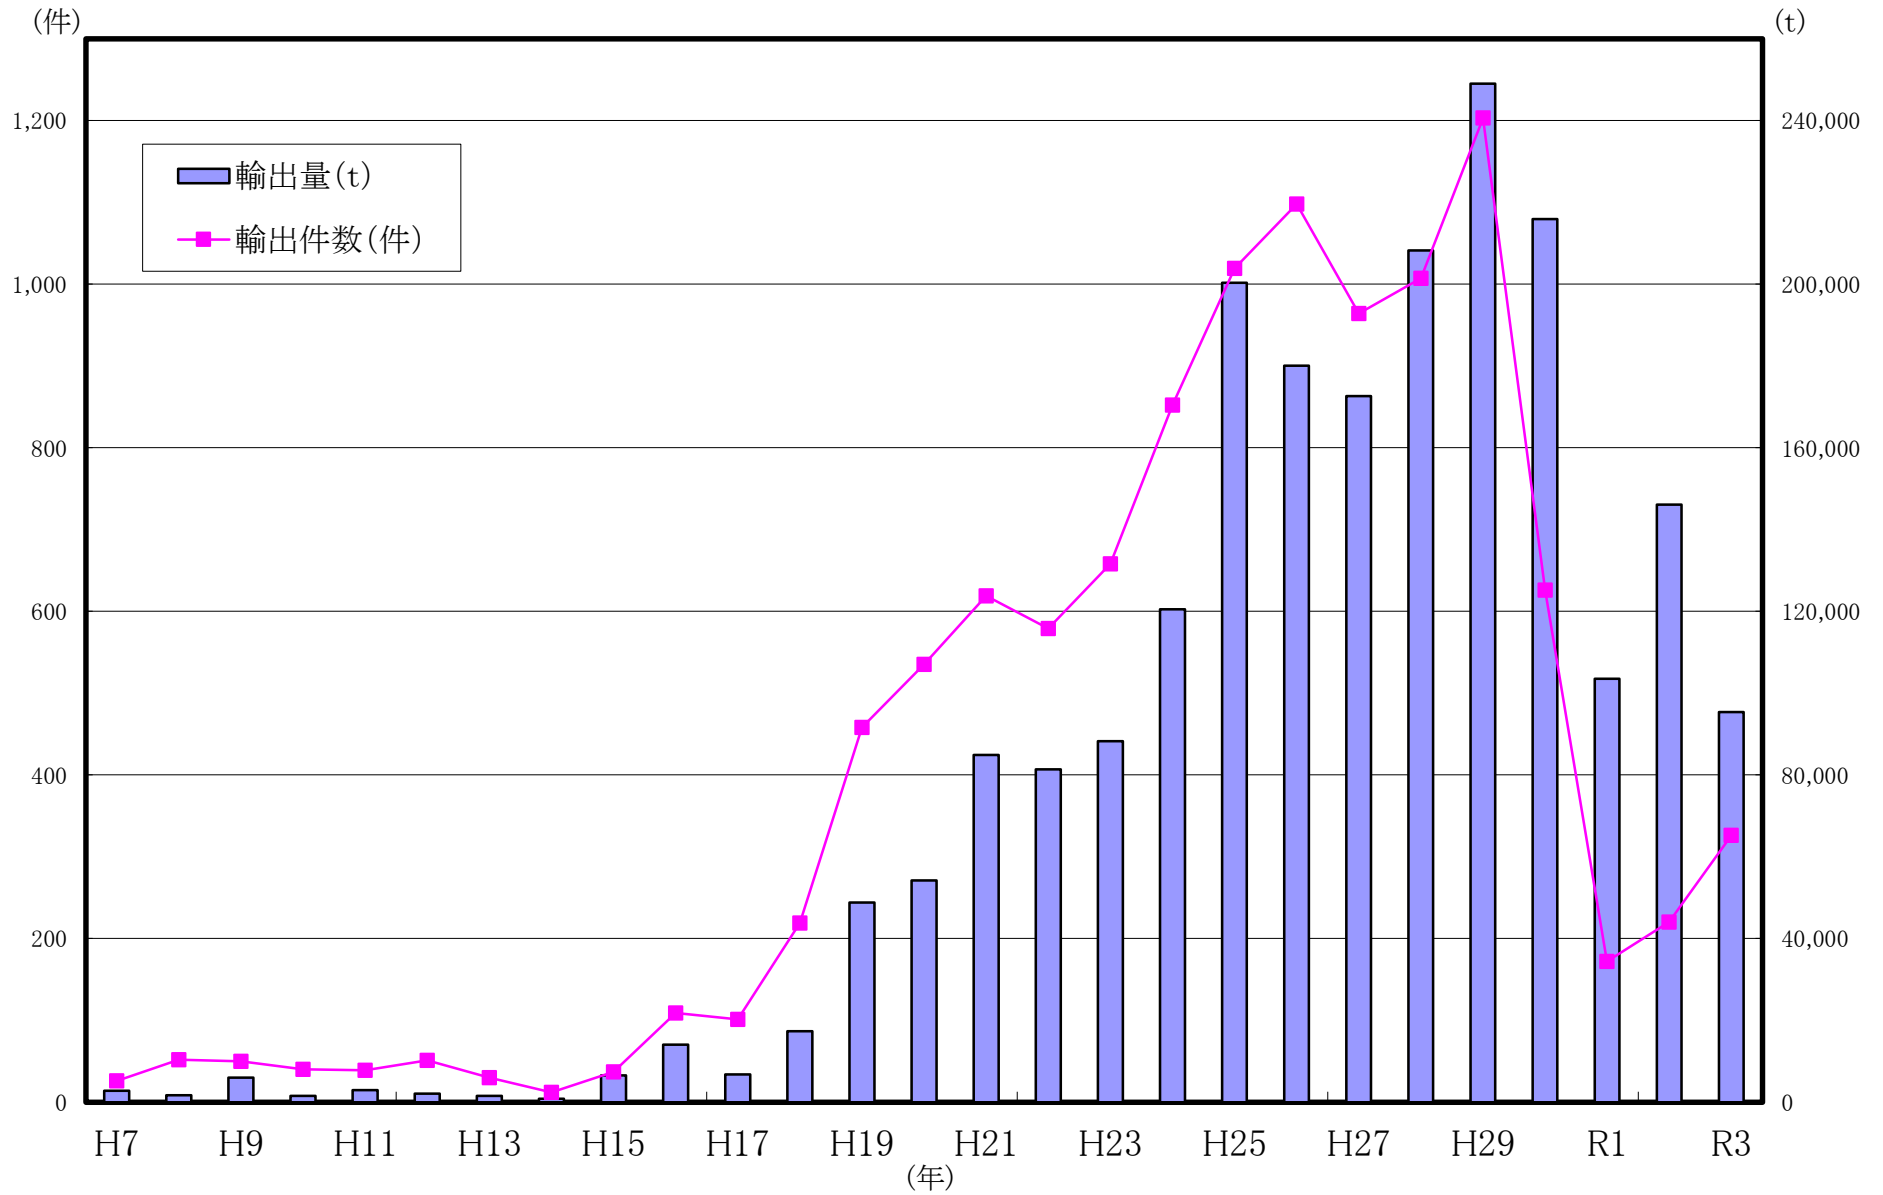

● 特定有害廃棄物等の輸出量及び輸出件数の推移

(別添2)

●特定有害廃棄物等の輸入量及び輸入件数の推移

(別添3)