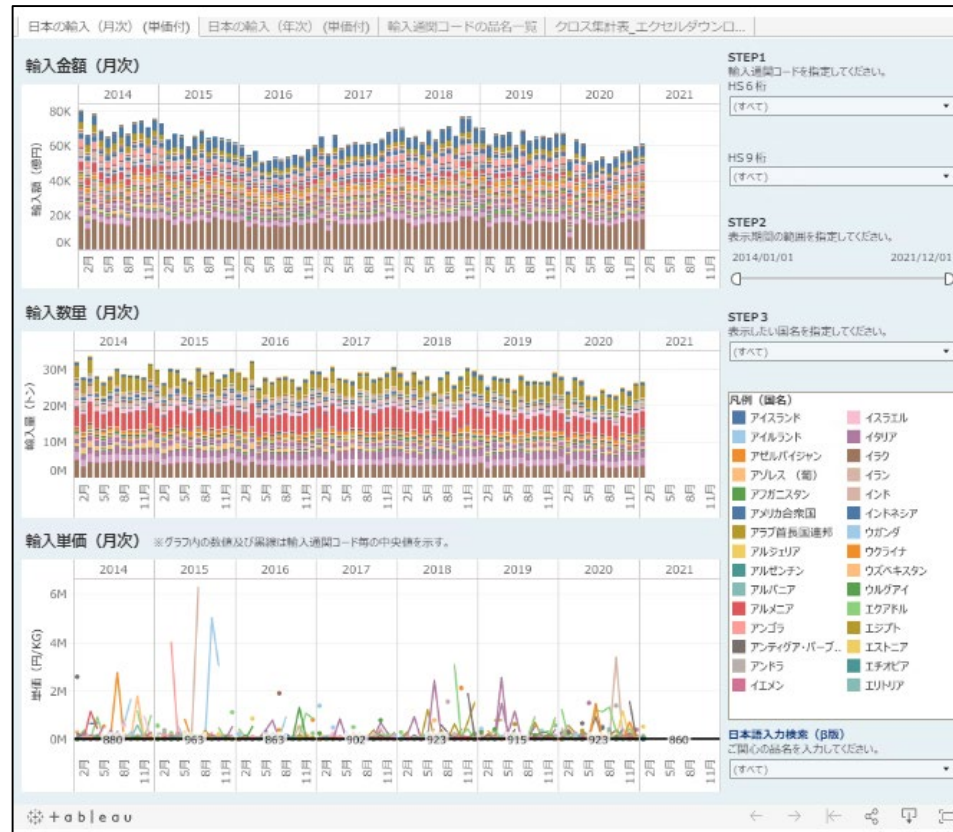

輸入モニタリングシステムの情報源

輸入モニタリングシステムは、e-statの〈普通貿易統計データ〉、財務省貿易統計の〈統計国名符号表〉を元に作成しております。詳しくは、以下をご覧ください。

〈普通貿易統計データ〉

財務省貿易統計

<https://www.e-stat.go.jp/>

組織

財務省 > 財務省

↓
普通貿易統計

政府統計一覧		
政府統計コード	政府統計名	概要
> 00350100	国家公務員共済組合年金受給者実態調査	詳細
> 00350110	組織する共済組合における医療状況実態統計調査	詳細
> 00350120	財政統計	詳細
> 00350300	普通貿易統計	詳細

↓
貿易統計_全国分 > ファイルデータ

普通貿易統計 詳細 一覧形式で表示				
外国貿易等に関する統計は、日本の貿易の実態を把握し各国の外国貿易との比較を可能にするもので、国や地方公共団体などの経済政策において利用されることはもとより、民間企業や研究機関でも広く利用されているものです。 普通貿易統計では、日本から輸出され又は日本に輸入された貨物の金額及び数量などの結果を品目別、国（地域）別などで提供しています。				
普通貿易統計	データベース	件数 更新日	ファイル	件数 更新日
貿易統計_全国分		11,400件 2021-02-25		11,400件 2021-02-25
貿易統計_全国分（運送形態別）		2,462件 2021-02-25		2,462件 2021-02-25

↓
品別国別表 > 輸入 > 月次

普通貿易統計 詳細 一覧形式で表示	
外国貿易等に関する統計は、日本の貿易の実態を把握し各国の外国貿易との比較を可能にするもので、国や地方公共団体などの経済政策において利用されることはもとより、民間企業や研究機関でも広く利用されているものです。 普通貿易統計では、日本から輸出され又は日本に輸入された貨物の金額及び数量などの結果を品目別、国（地域）別などで提供しています。	
貿易統計_全国分	公開（更新）日
■ 品別国別表 [2,462件]	
└ 輸出 [1,525件]	
└└ 月次 [1,525件]	2021-02-25
└ 輸入 [937件]	
└└ 月次 [937件]	2021-02-25