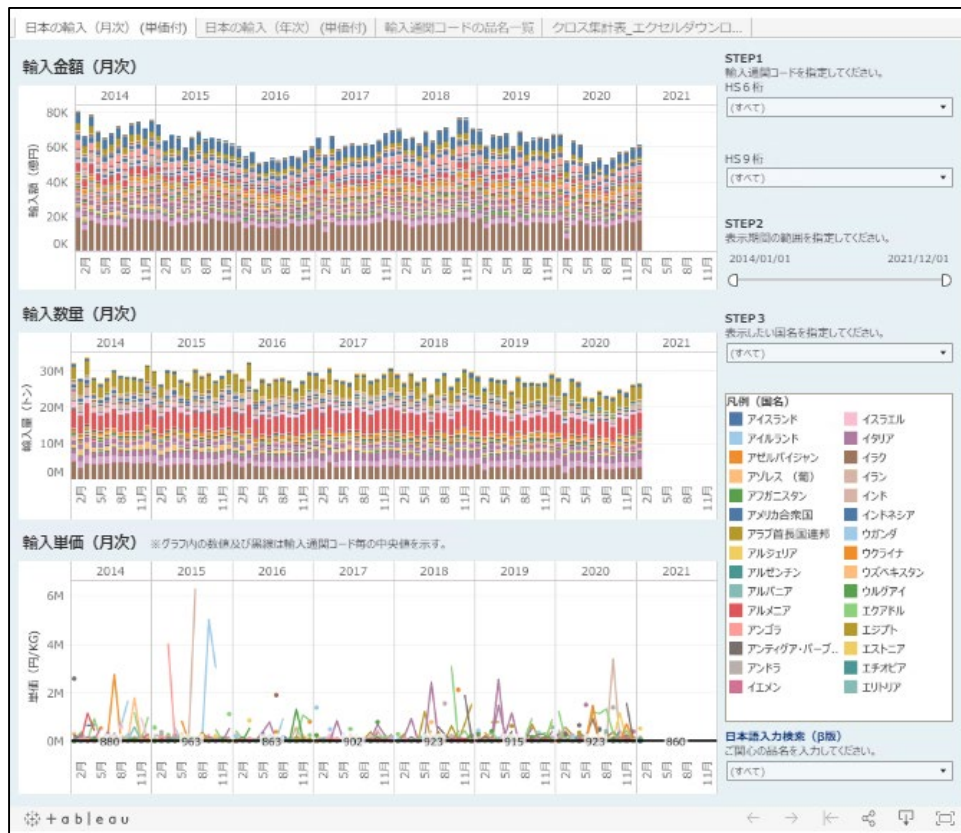

以上のようにして取得したデータを元に、
輸入モニタリングシステムを作成しております。

〈普通貿易統計データ〉

データセット一覧

原簿形式で表示

一括ダウンロード

政府統計名	提供統計名・提供分類	調査年月	公開 (更新) 日	表示・ダウンロード
普通貿易統計	貿易統計 全国分 / 品別国別表 / 輸入	2021年1月	2021-02-25	表示・ダウンロード ↓ CSV → DB
輸入9桁速報 / 21-01-01 / 2021年1月分 品別国別表 (輸入 1月: 輸入9桁速報) 1部 01-05類				
普通貿易統計	貿易統計 全国分 / 品別国別表 / 輸入	2021年1月	2021-02-25	表示・ダウンロード ↓ CSV → DB
輸入9桁速報 / 21-01-02 / 2021年1月分 品別国別表 (輸入 1月: 輸入9桁速報) 2部 06-14類				
普通貿易統計	貿易統計 全国分 / 品別国別表 / 輸入	2021年1月	2021-02-25	表示・ダウンロード ↓ CSV → DB
輸入9桁速報 / 21-01-03 / 2021年1月分 品別国別表 (輸入 1月: 輸入9桁速報) 3部 15類				
普通貿易統計	貿易統計 全国分 / 品別国別表 / 輸入	2021年1月	2021-02-25	表示・ダウンロード ↓ CSV → DB
輸入9桁速報 / 21-01-04 / 2021年1月分 品別国別表 (輸入 1月: 輸入9桁速報) 4部 16-24類				
普通貿易統計	貿易統計 全国分 / 品別国別表 / 輸入	2021年1月	2021-02-25	表示・ダウンロード ↓ CSV → DB
輸入9桁速報 / 21-01-05 / 2021年1月分 品別国別表 (輸入 1月: 輸入9桁速報) 5部 25-27類				

〈統計国名符号表〉

通関-国名符号表

電連国	国名符号	国名	備考
	1	アジア州	ロシア領を含まない。
	100	(削除)	
	102	(削除)	
	103	大韓民国	
	104	北朝鮮	
	105	中華人民共和国	香港及びマカオを含まない。
	106	台湾	
	107	モンゴル	
	108	香港	
	109	(削除)