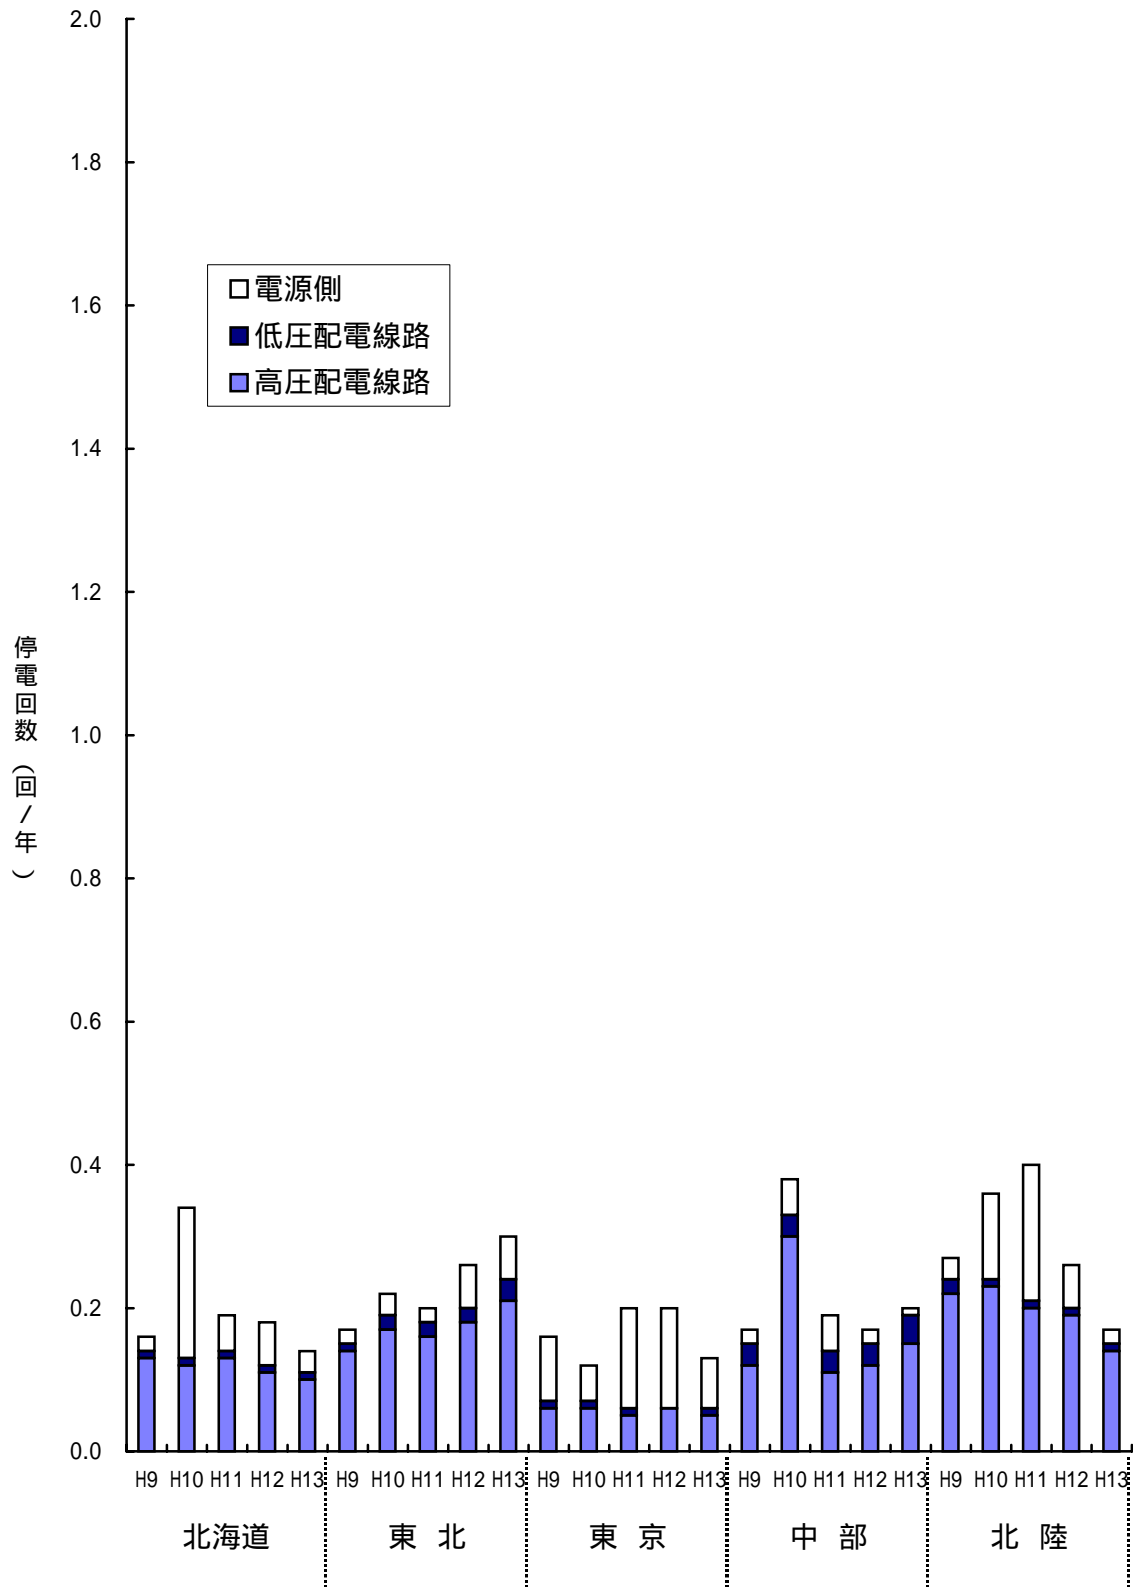

第2 - 1図 1需要家当たり停電回数[合計]
(平成9年度～平成13年度)

(備考) 災害分を含む