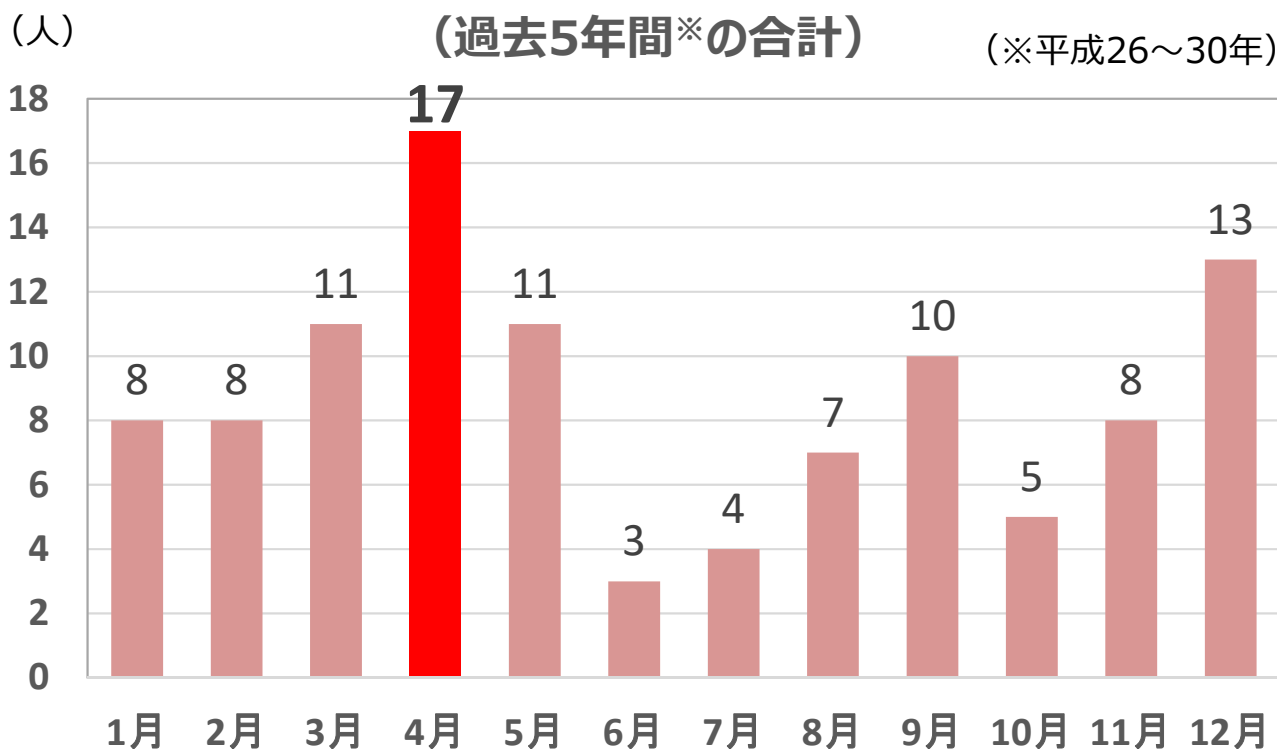

# 鉱山保安情報

(平成31年4月5日号)

4月は災害が多く発生している月です。

鉱山における月別の罹災者数  
(過去5年間※の合計) (※平成26～30年)

- 特に今年は例年より高水準で罹災者数が増加中。
- 新年度に入り、安全な行動を心がけましょう。

鉱山における罹災者数の推移  
(近年の1月～3月)