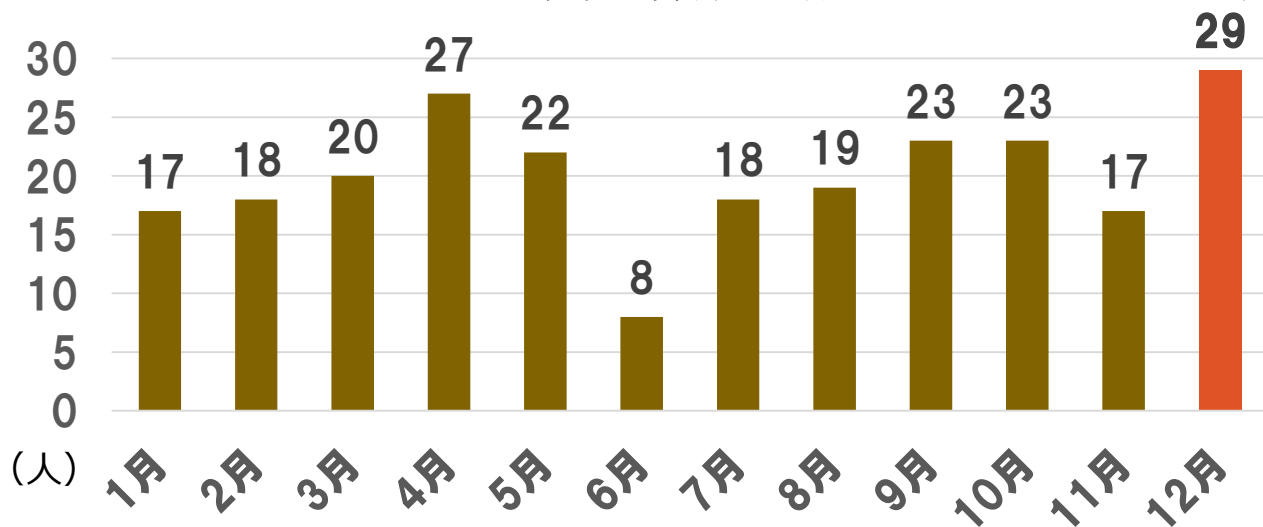

## 年末の災害に注意!

鉱山における月別の罹災者数(平成21~30年の合計)

忙しくても、安全+第一!  
災害ゼロで2020年を迎えましょう。

今年は死亡災害が2件発生しています。

■5月31日発生

(再現写真)

フォークリフトの横転

■11月15日発生

立坑に埋没