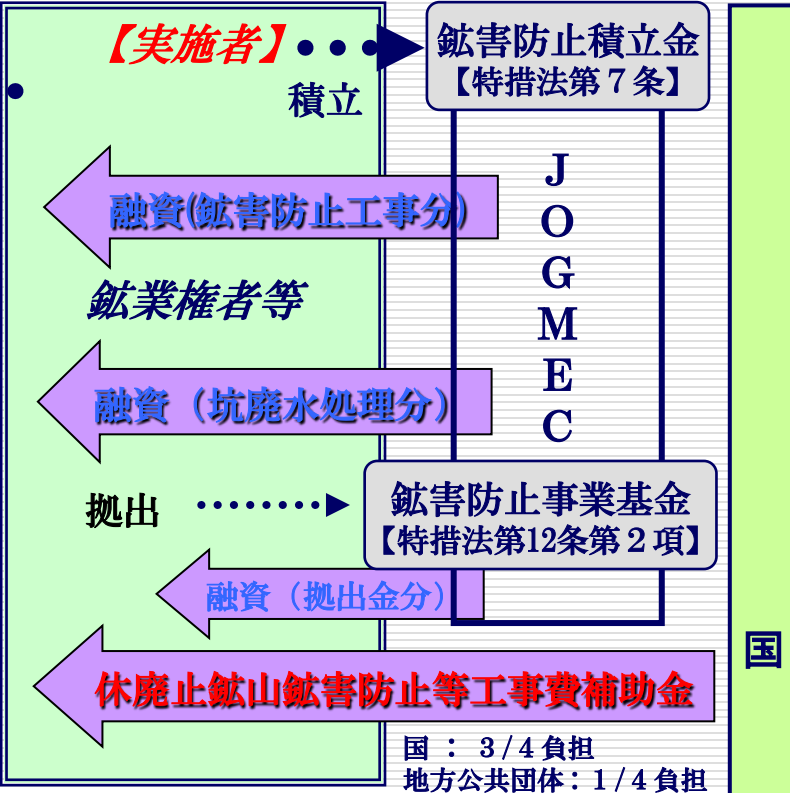

鉱害防止事業の分類と支援措置

稼行鉱山

義務者存在休廃止鉱山

義務者不存在休廃止鉱山

発生源対策

発生源対策

坑廃水処理対策

国