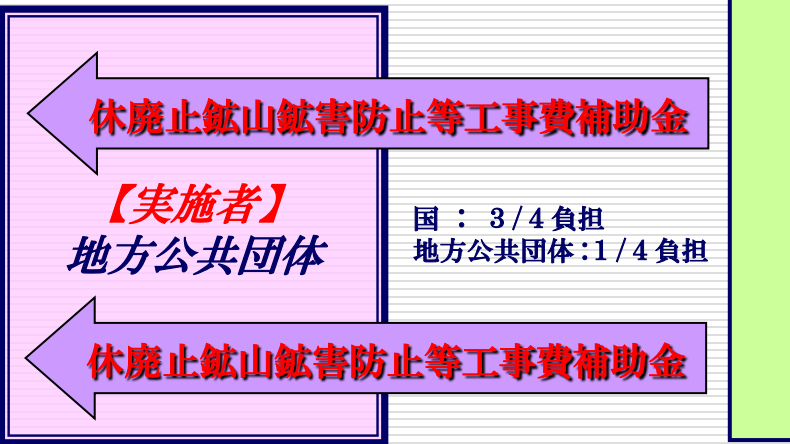

鉱害防止事業の分類と支援措置

稼行鉱山

義務者存在休廃止鉱山

義務者不存在休廃止鉱山

発生源対策

発生源対策

坑廃水処理対策

国