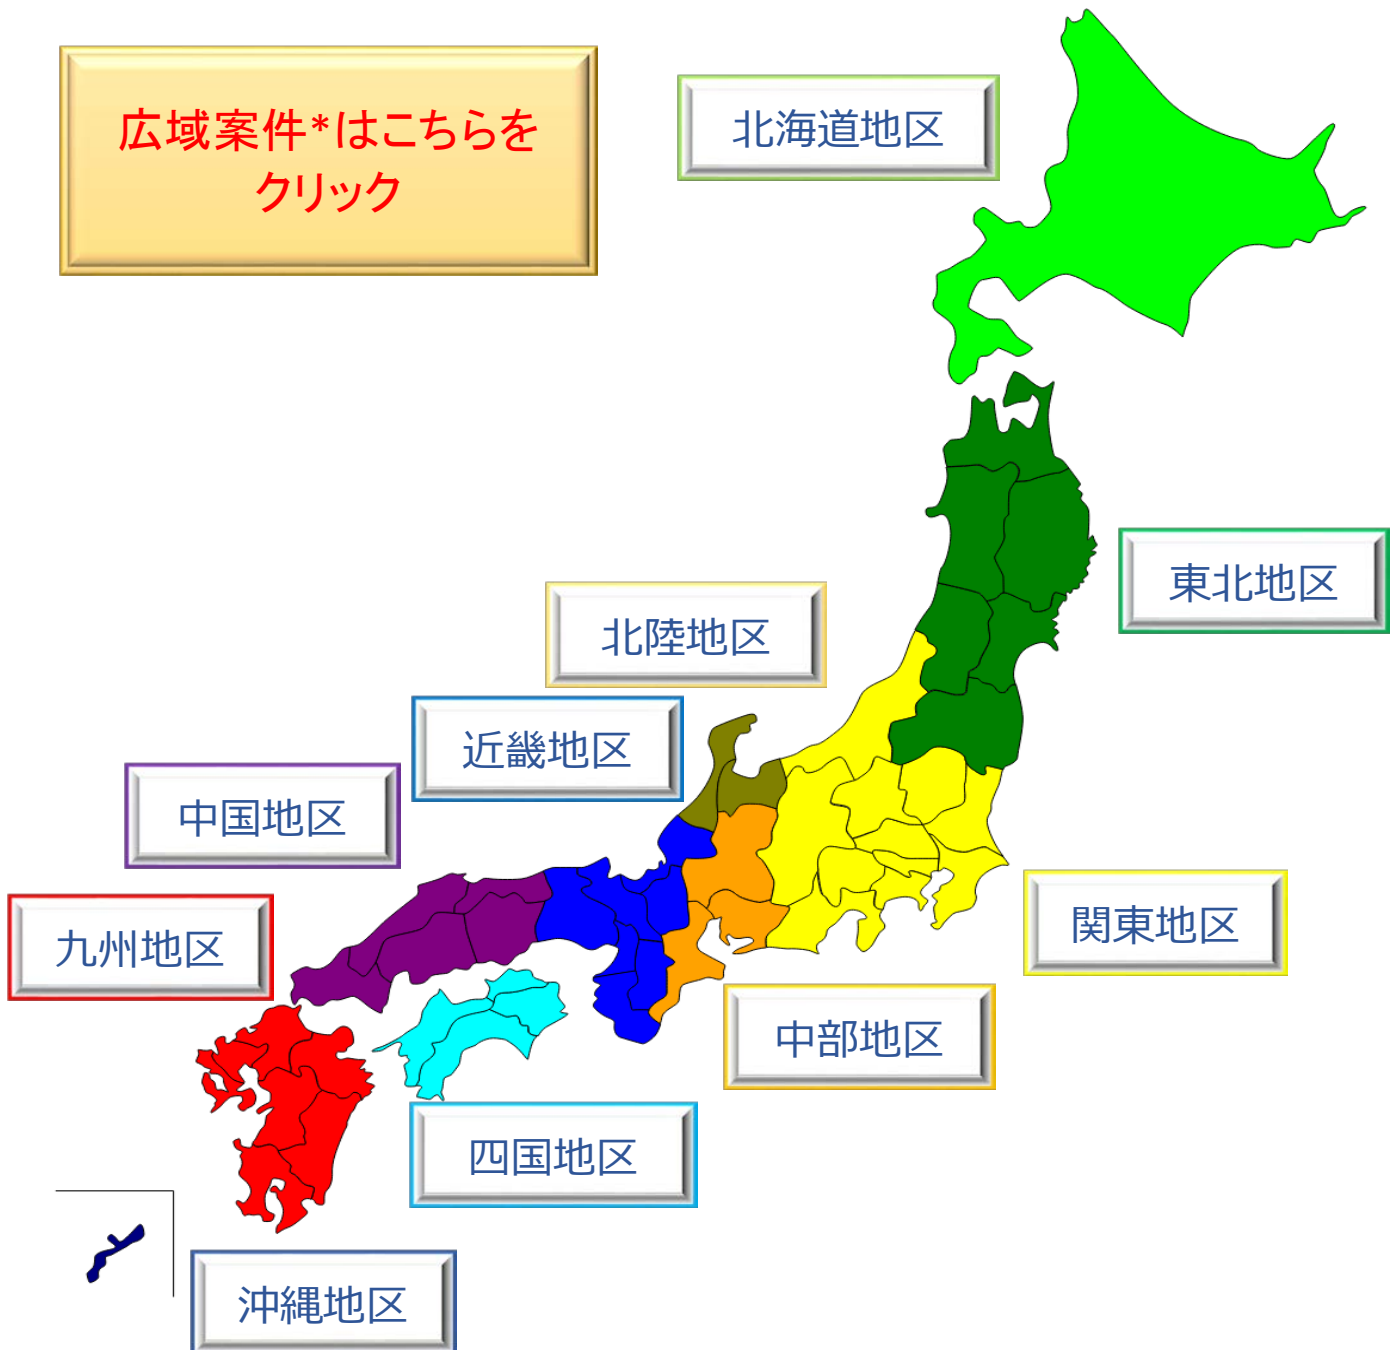

令和元年度「地域中核企業ローカル・イノベーション支援事業」採択案件
(地区名をクリックで各プロジェクトを御覧いただけます。)

平成30年度採択案件はこちら

広域案件*はこちらを
クリック

※広域案件とは… 広域案件とは3つ以上の地区にまたがって、支援活動を行っているプロジェクトであり、全国の企業を支援する体制を整えています。